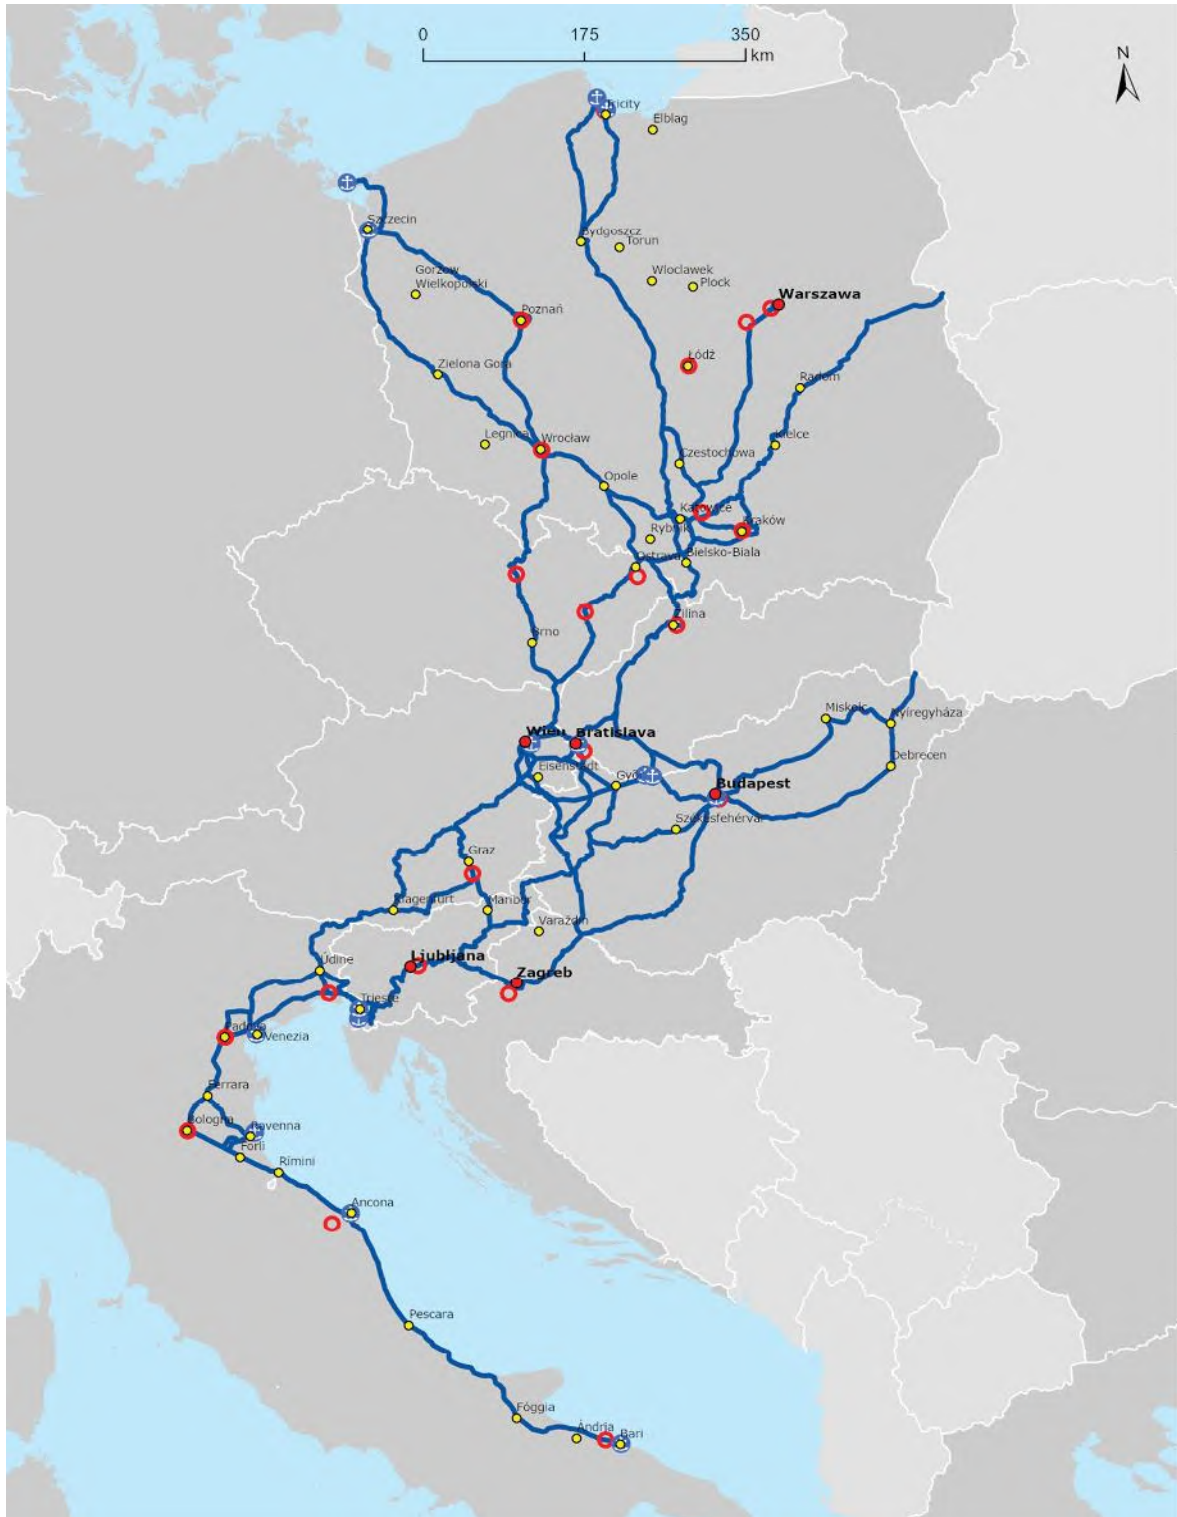

{SEC(2021) 435 final} - {SWD(2021) 471 final} - {SWD(2021) 472 final} -  
{SWD(2021) 473 final}

**ALLEGATO III**  
**TRACCIATO DEI CORRIDOI DI TRASPORTO EUROPEI**

### Corridoio Mar Baltico - Mar Adriatico

Trasporto ferroviario di merci, porti e terminali ferroviario-stradali (RRT)

BE BG CZ DK DE EE IE EL ES FR HR IT CY LV LT LU HU MT NL AT PL PT RO SI SK FI SE

Ferrovie	Terminali ferroviario-stradali (RRT)	Porti	Nodi urbani

## Corridoio Mar Baltico - Mar Adriatico

Trasporto ferroviario di passeggeri e aeroporti

BE BG CZ DK DE EE IE EL ES FR HR IT CY LV LT LU HU MT NL AT PL  
PT RO SI SK FI SE

Ferrovie	Aeroporti	Nodi urbani
—	✈	● <small>TENtec</small>