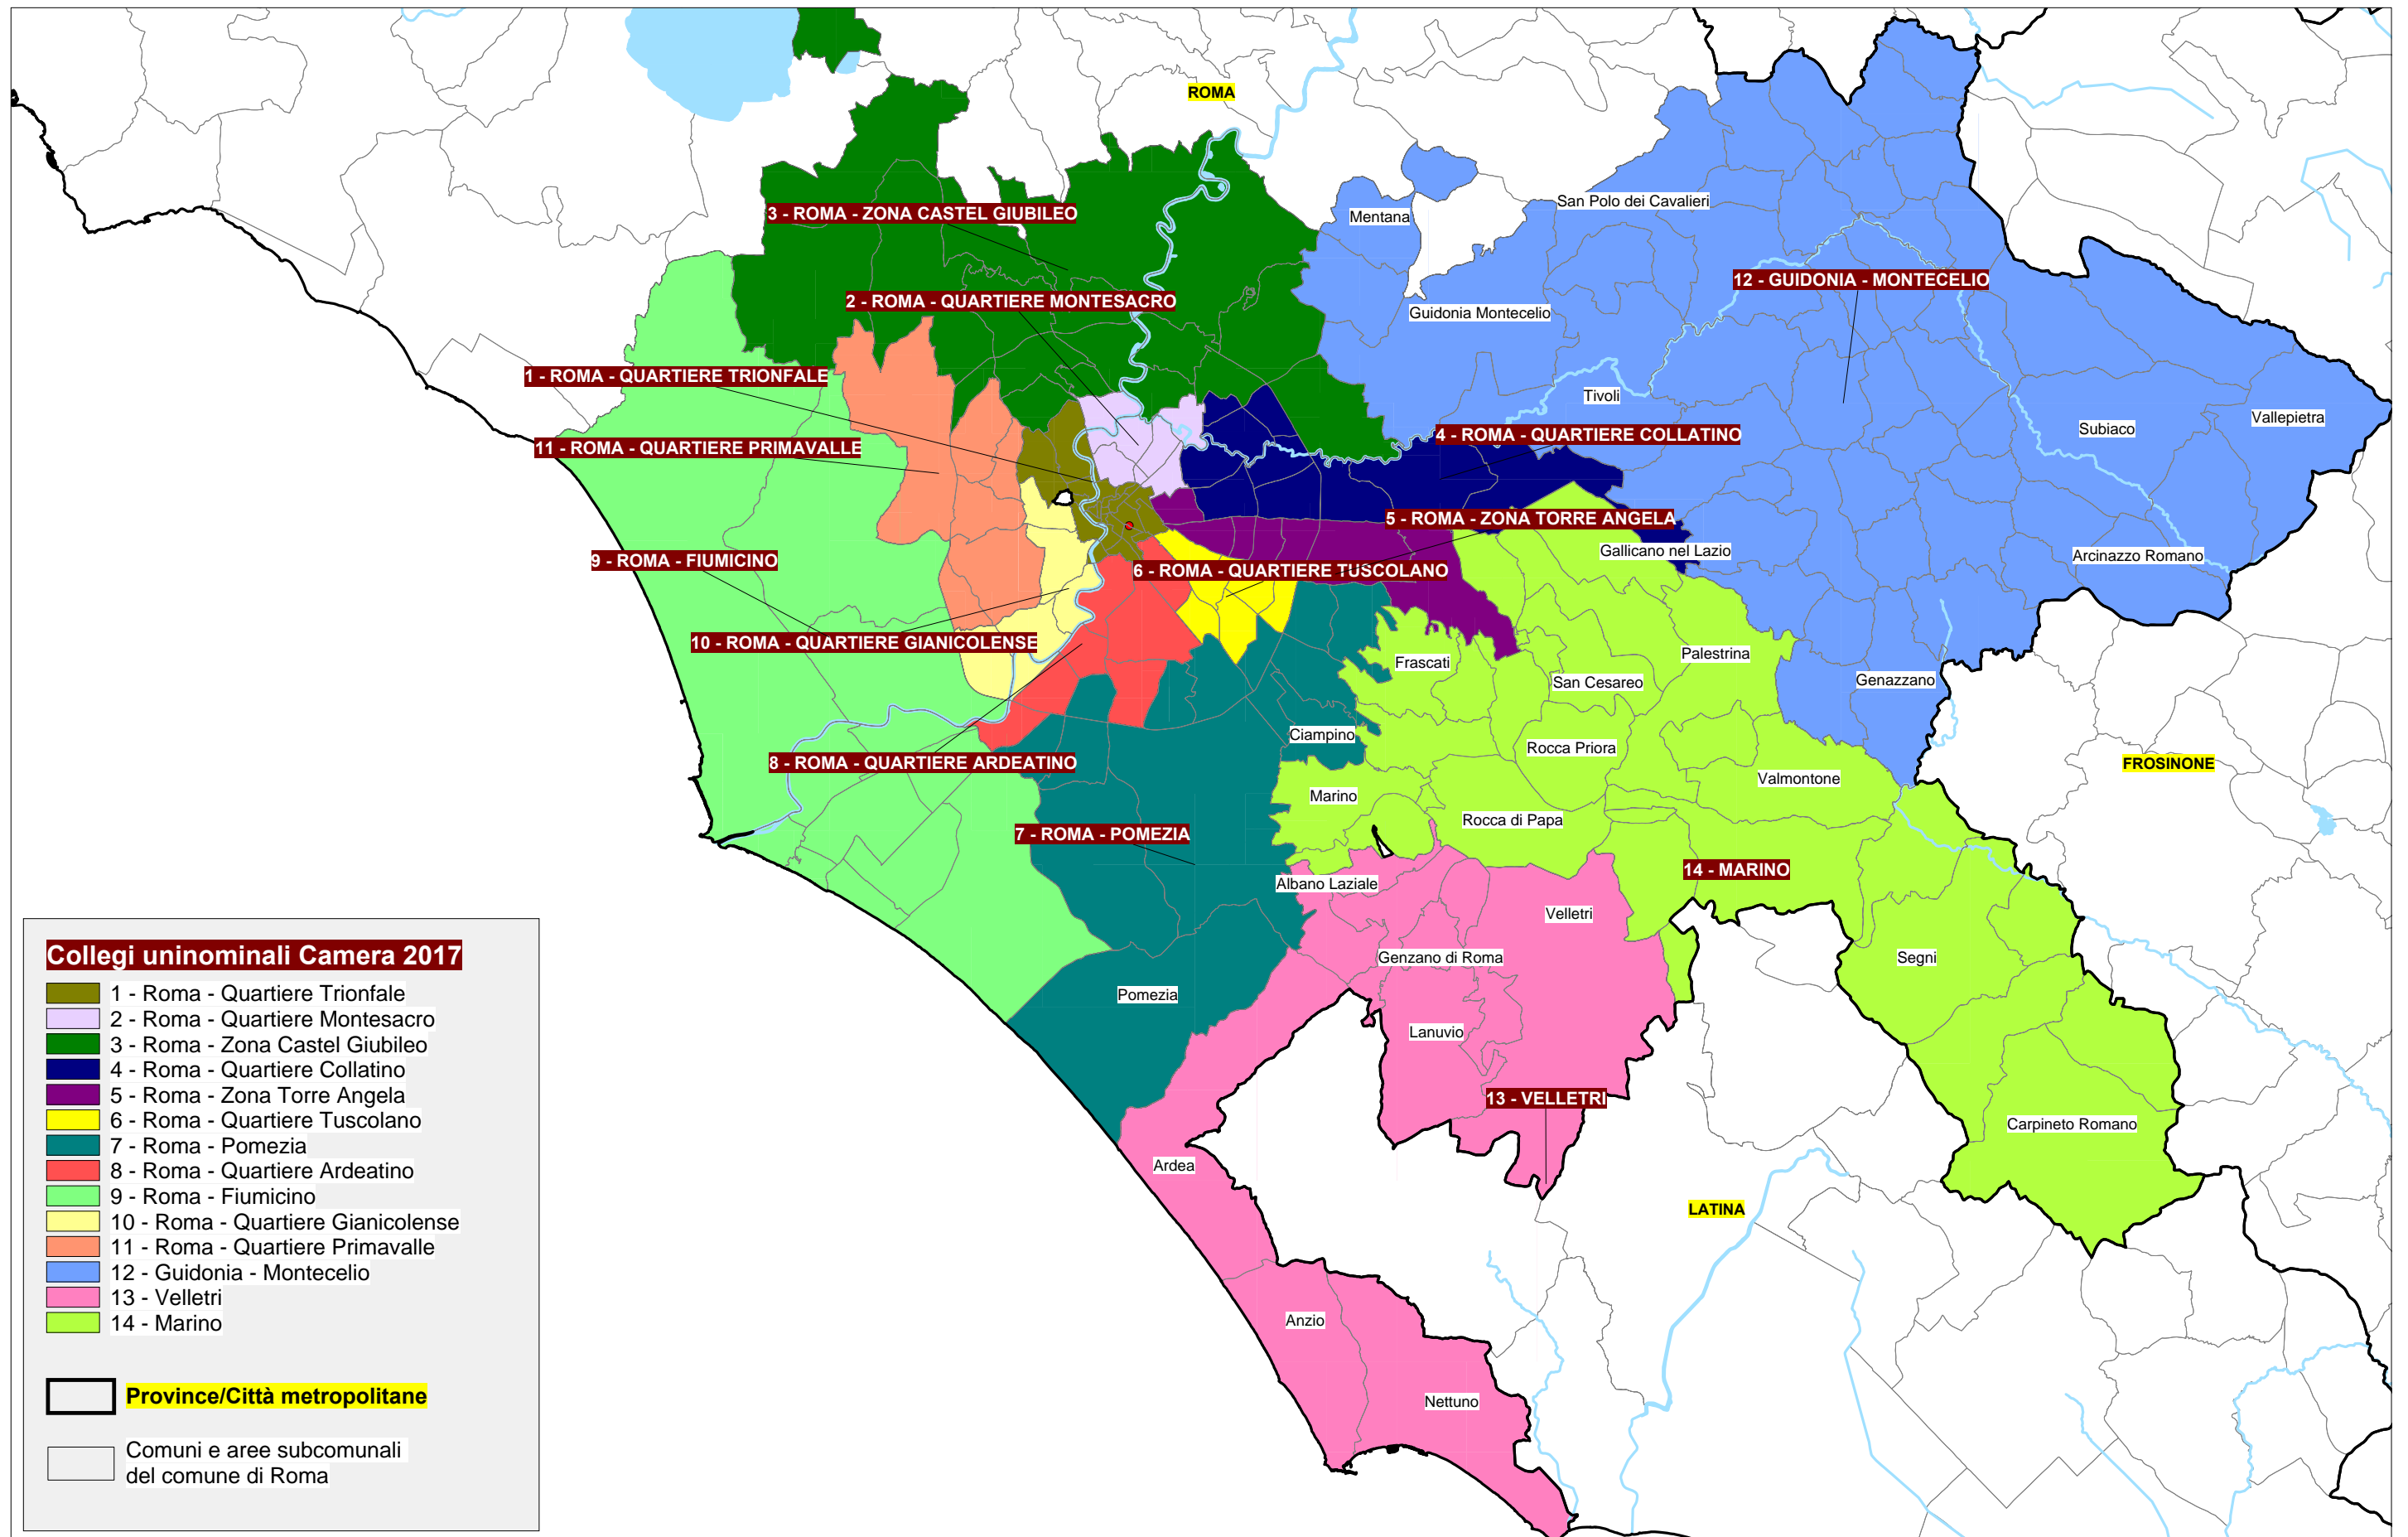

Ripartizione del territorio in 6 collegi uninominali

Camera dei deputati - Circoscrizione Emilia-Romagna (45 seggi)

Ripartizione del territorio in 17 collegi uninominali

Camera dei deputati - Circoscrizione Toscana (38 seggi)

Ripartizione del territorio in 14 collegi uninominali

Camera dei deputati - Circoscrizione Umbria (9 seggi)

Ripartizione del territorio in 3 collegi uninominali

Camera dei deputati - Circoscrizione Marche (16 seggi)

Ripartizione del territorio in 6 collegi uninominali

Camera dei deputati - Circoscrizione Lazio 1 (38 seggi)

Ripartizione del territorio in 14 collegi uninominali

Camera dei deputati - Circoscrizione Lazio 1 (38 seggi)