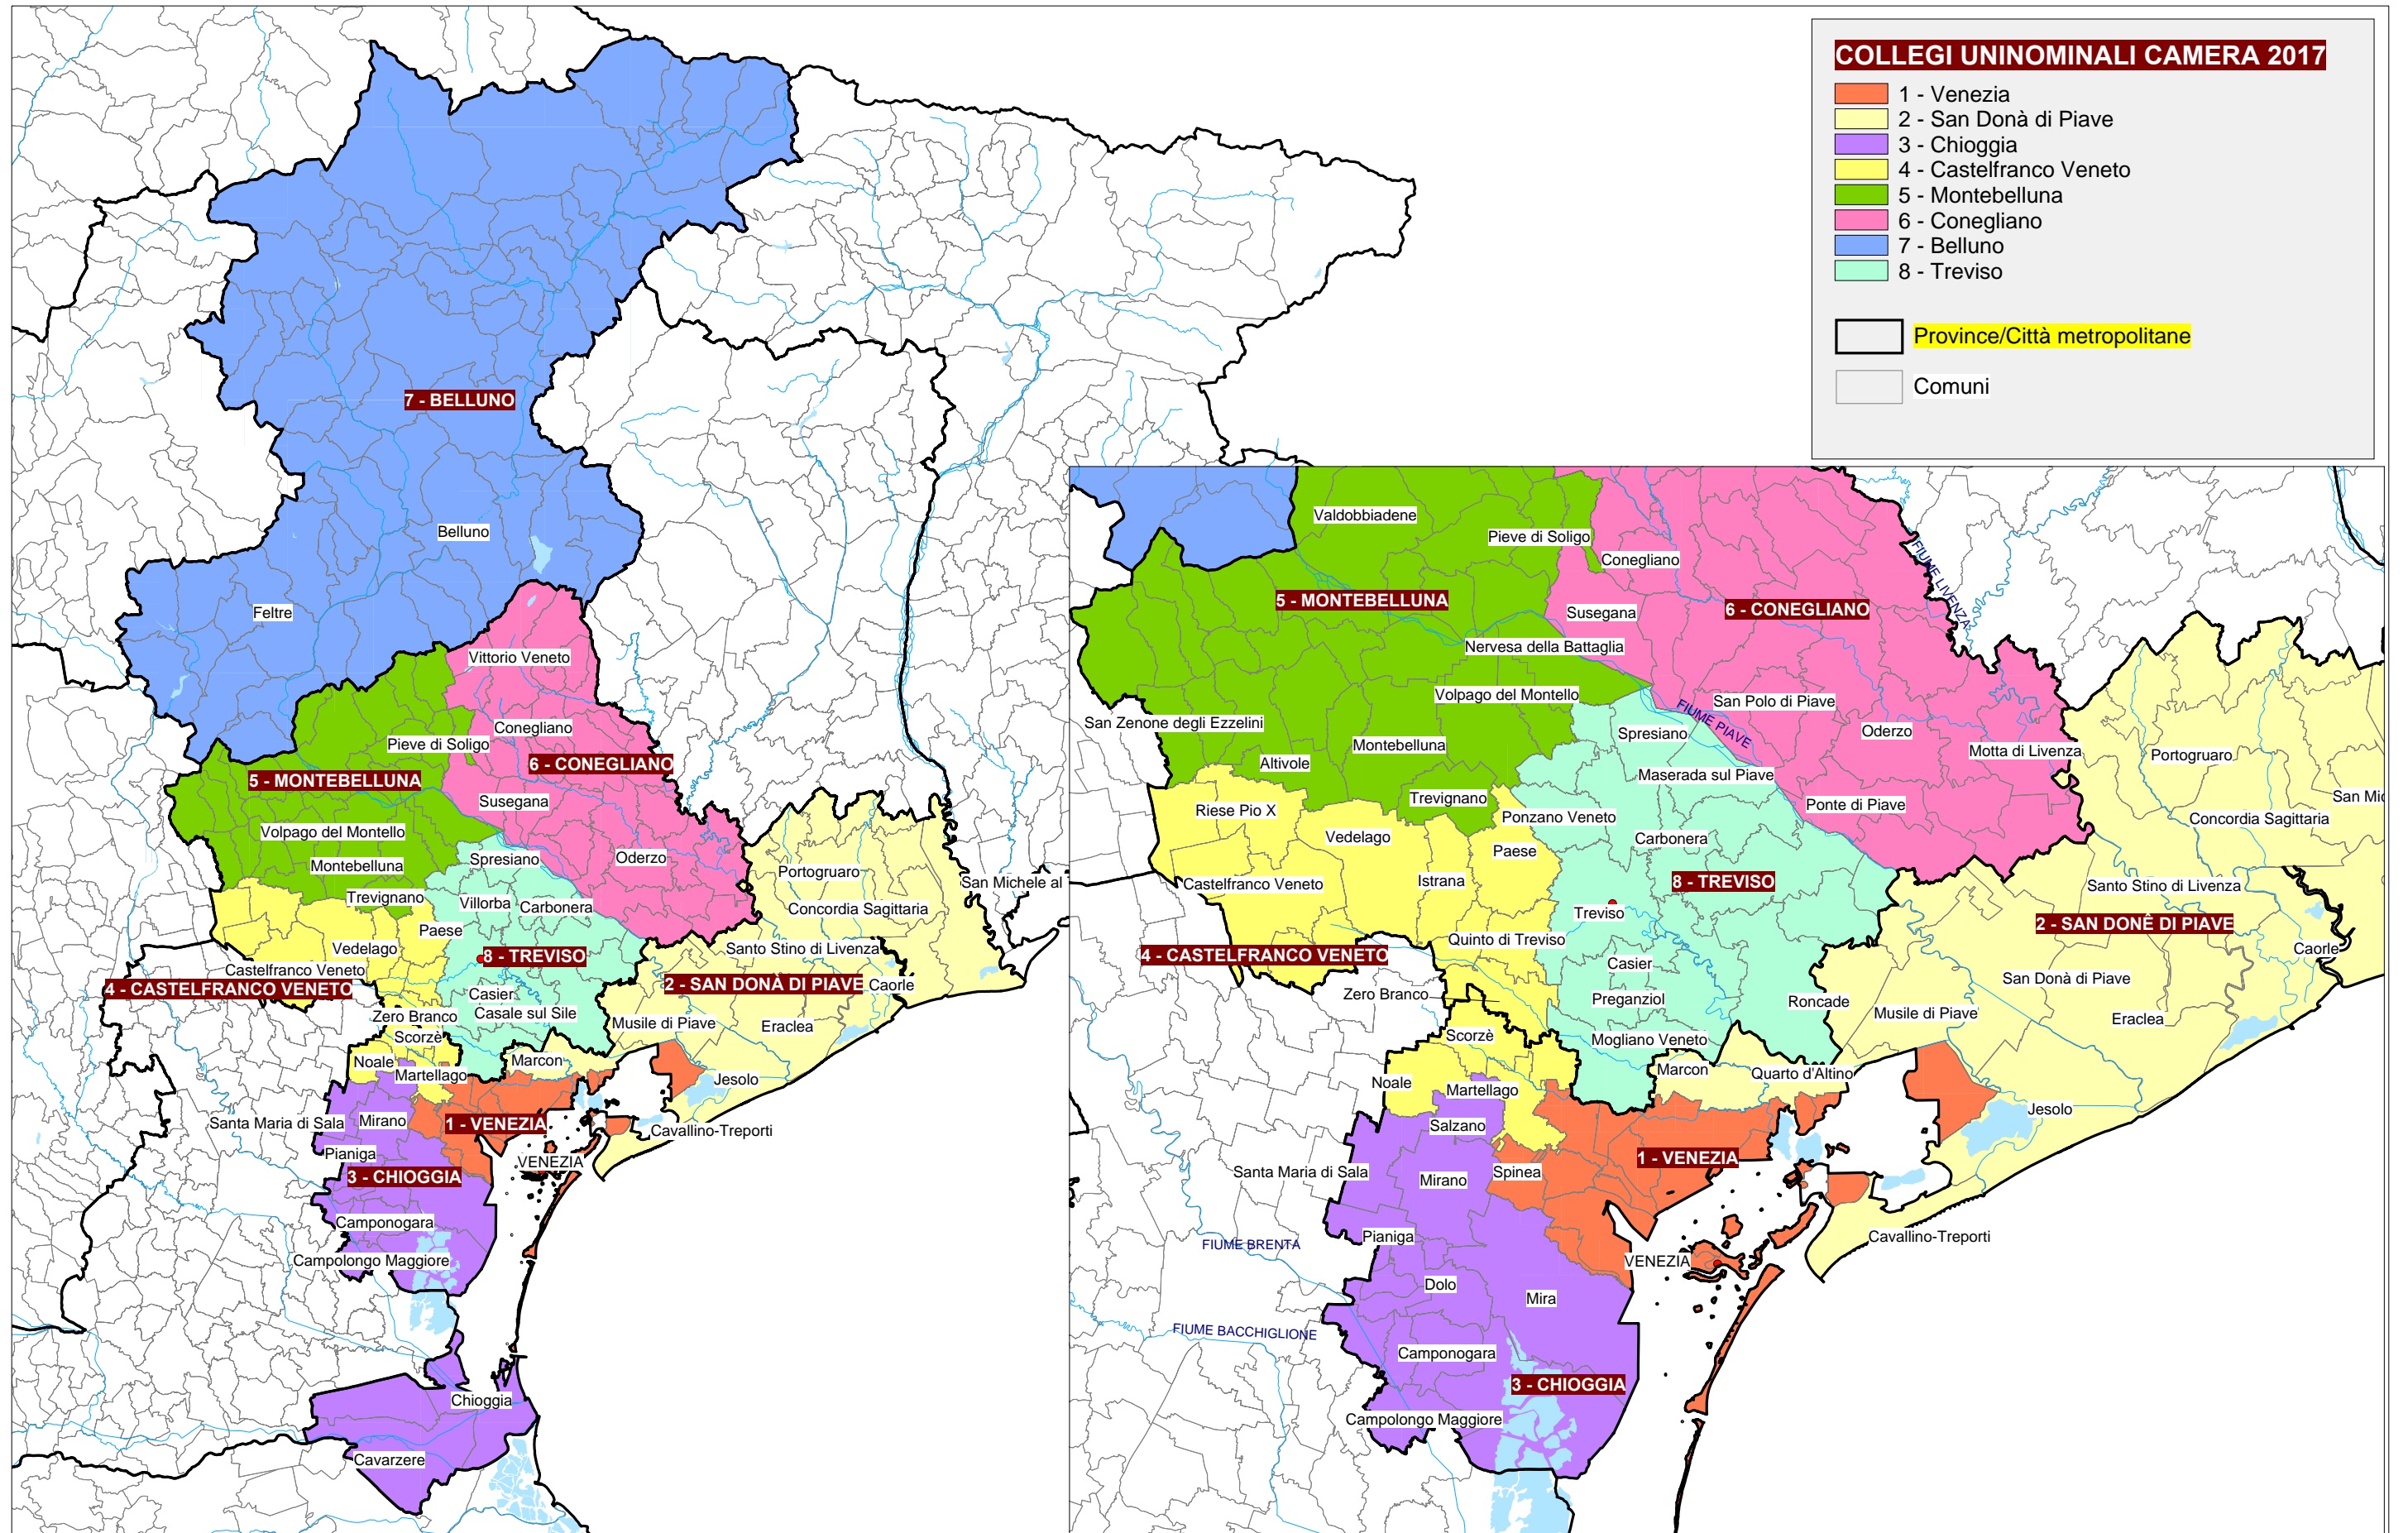

Ripartizione del territorio in 8 collegi uninominali

Camera dei deputati - Circoscrizione Lombardia 1 (40 seggi)

Ripartizione del territorio in 15 collegi uninominali

Camera dei deputati - Circoscrizione Lombardia 2 (22 seggi)

Ripartizione del territorio in 8 collegi uninominali

Camera dei deputati - Circoscrizione Lombardia 3 (23 seggi)

Ripartizione del territorio in in 8 collegi uninominali

Camera dei deputati - Circoscrizione Lombardia 4 (17 seggi)

Ripartizione del territorio in 6 collegi uninominali

Camera dei deputati - Circoscrizione Veneto 1 (20 seggi)

Ripartizione del territorio in 8 collegi uninominali

Camera dei deputati - Circoscrizione Veneto 2 (30 seggi)

Ripartizione del territorio in 11 collegi uninominali

Camera dei deputati - Circoscrizione Friuli-Venezia Giulia (13 seggi)

Ripartizione del territorio in 5 collegi uninominali

Camera dei deputati - Circoscrizione Liguria (16 seggi)