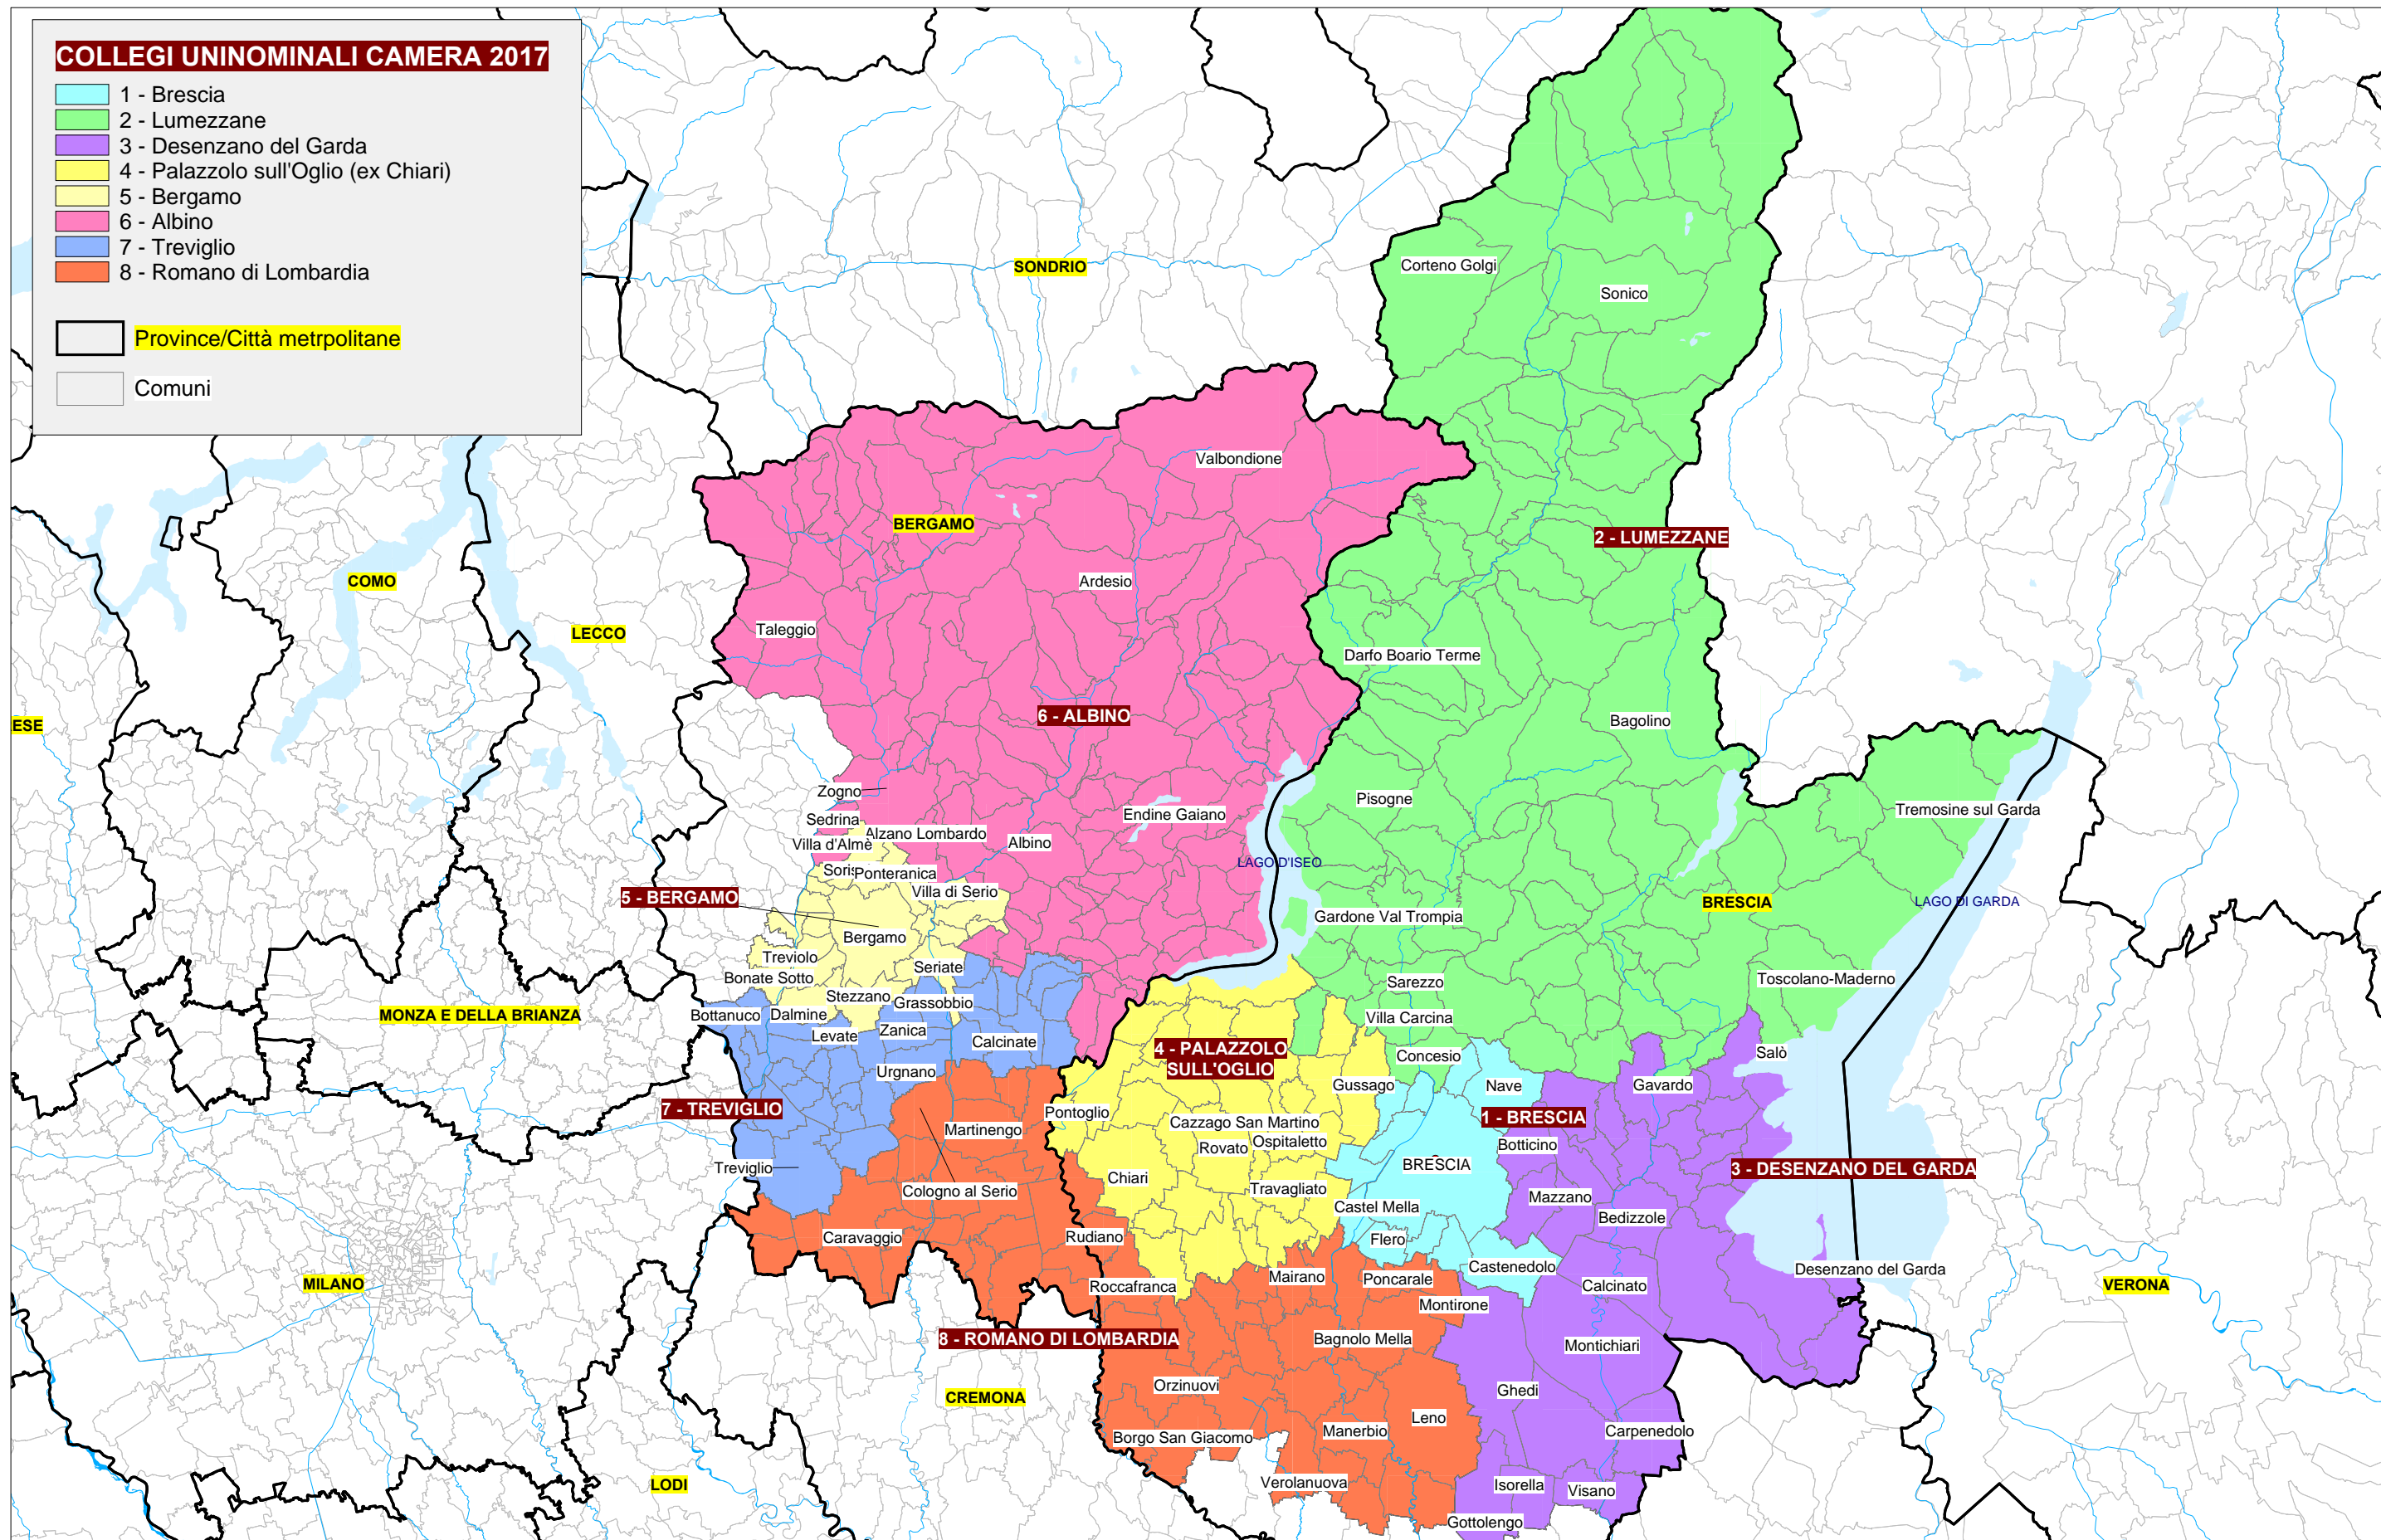

File: AC0760A.doc

Collegi Uninominali

Camera dei deputati - Circoscrizione Piemonte 1 (23 seggi)

Ripartizione del territorio in 9 collegi uninominali

Camera dei deputati - Circoscrizione Piemonte 2 (22 seggi)

Ripartizione del territorio in 8 collegi uninominali

Camera dei deputati - Circoscrizione Lombardia 1 (40 seggi)

Ripartizione del territorio in 15 collegi uninominali

Camera dei deputati - Circoscrizione Lombardia 2 (22 seggi)

Ripartizione del territorio in 8 collegi uninominali

Camera dei deputati - Circoscrizione Lombardia 3 (23 seggi)

Ripartizione del territorio in in 8 collegi uninominali

Camera dei deputati - Circoscrizione Lombardia 4 (17 seggi)

Ripartizione del territorio in 6 collegi uninominali

Camera dei deputati - Circoscrizione Veneto 1 (20 seggi)

Ripartizione del territorio in 8 collegi uninominali

Camera dei deputati - Circoscrizione Veneto 2 (30 seggi)