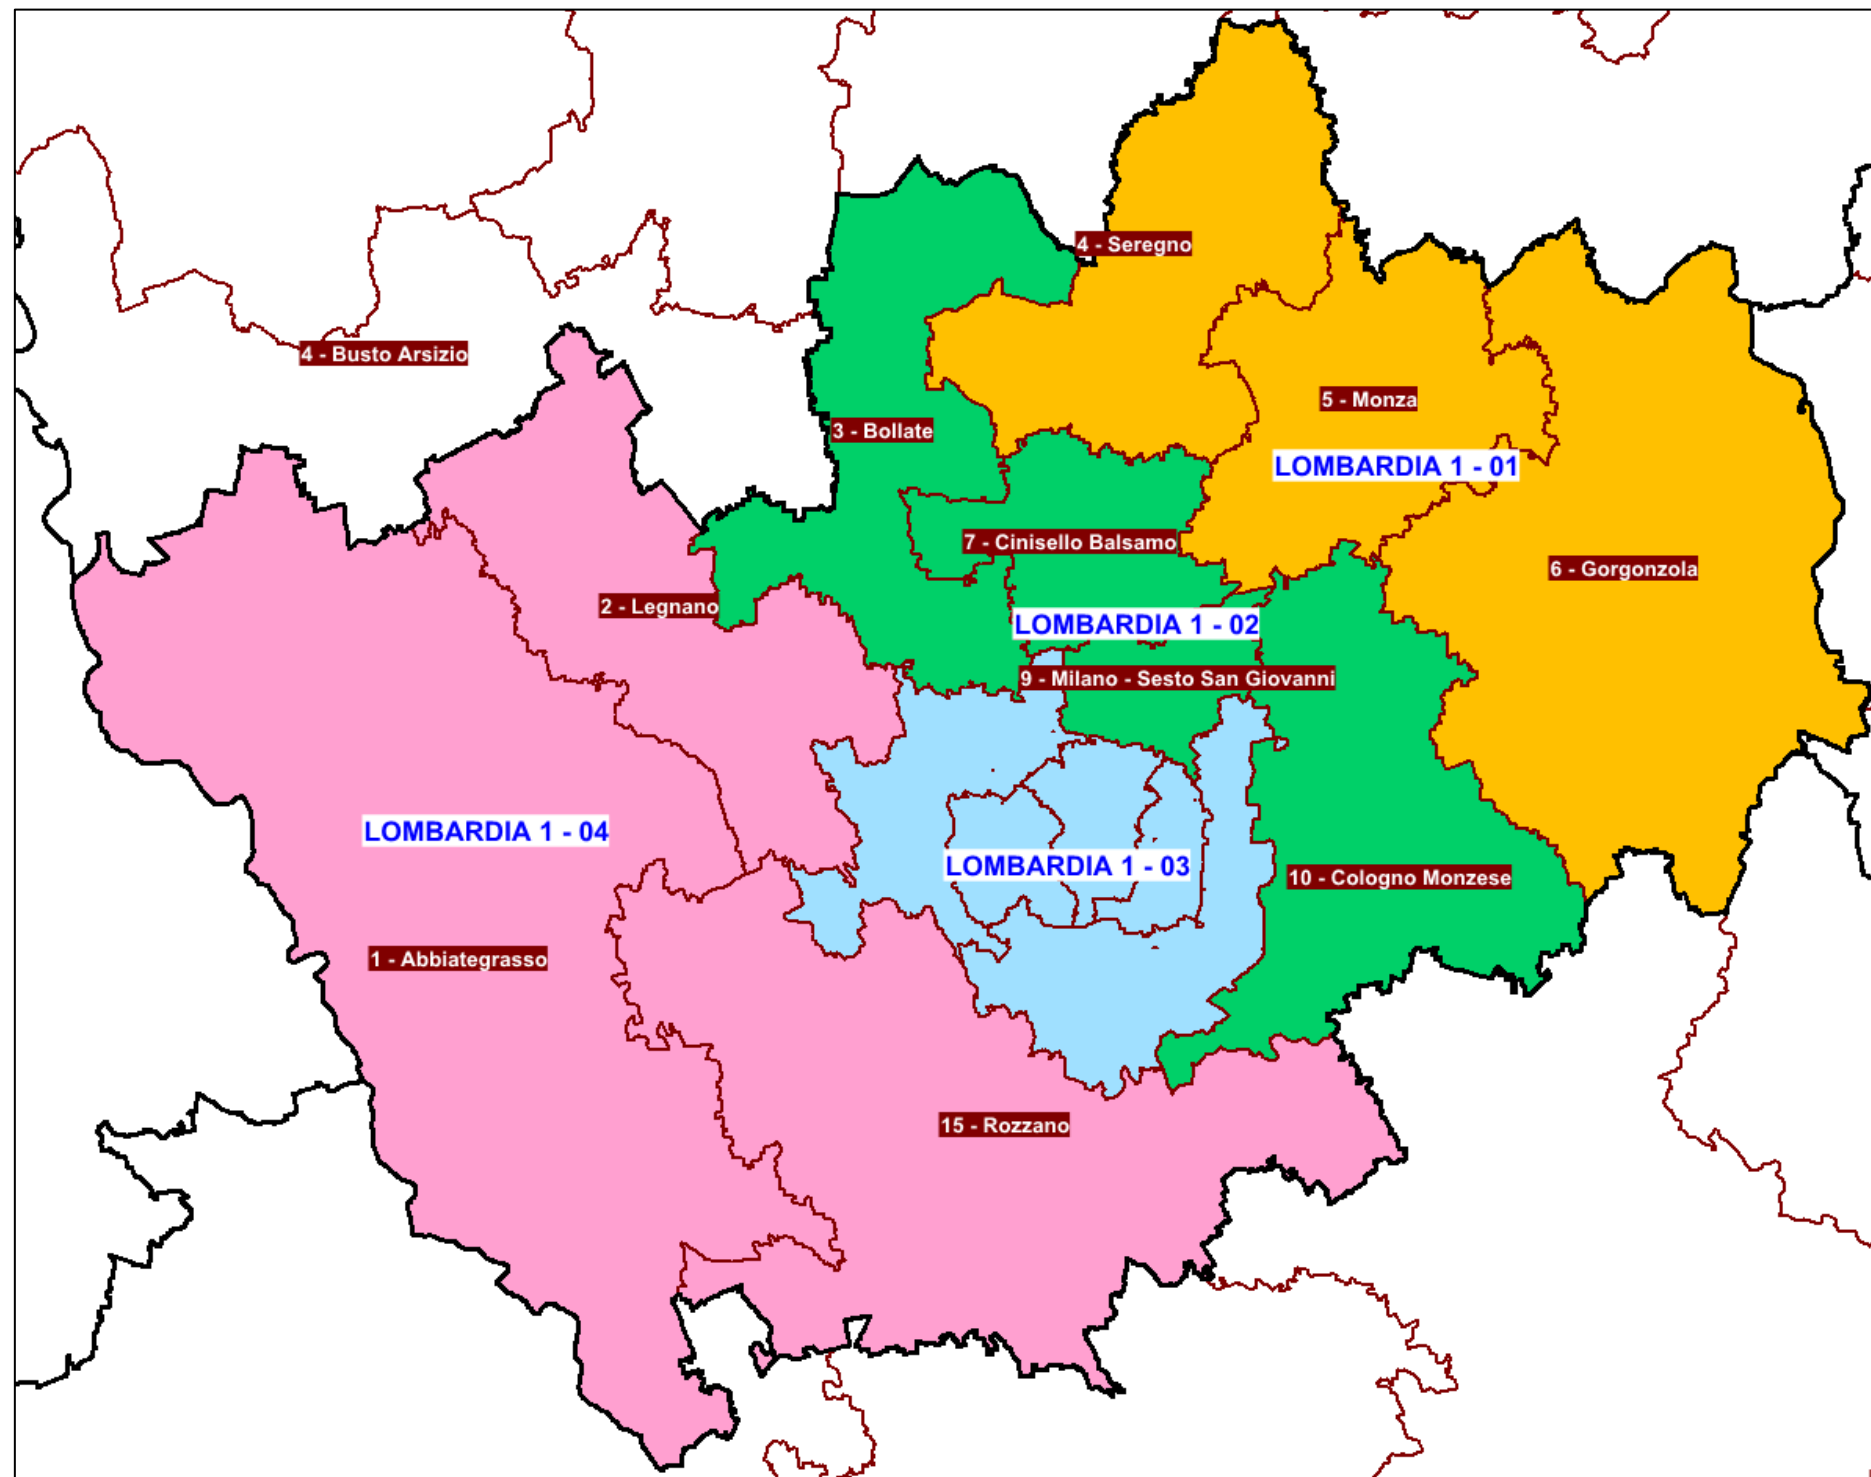

Province/Città metropolitane

- Comuni

Camera dei deputati - Circoscrizione Trentino-alto Adige (11 seggi)

Ripartizione del territorio in 6 collegi uninominali

Collegi Plurinominali

Camera dei deputati – Circoscrizione Piemonte 1

Ripartizione del territorio in collegi plurinominali

Camera dei deputati – Circoscrizione Piemonte 2

Ripartizione del territorio in collegi plurinominali

Camera dei deputati – Circoscrizione Lombardia 1

Ripartizione del territorio in collegi plurinominali