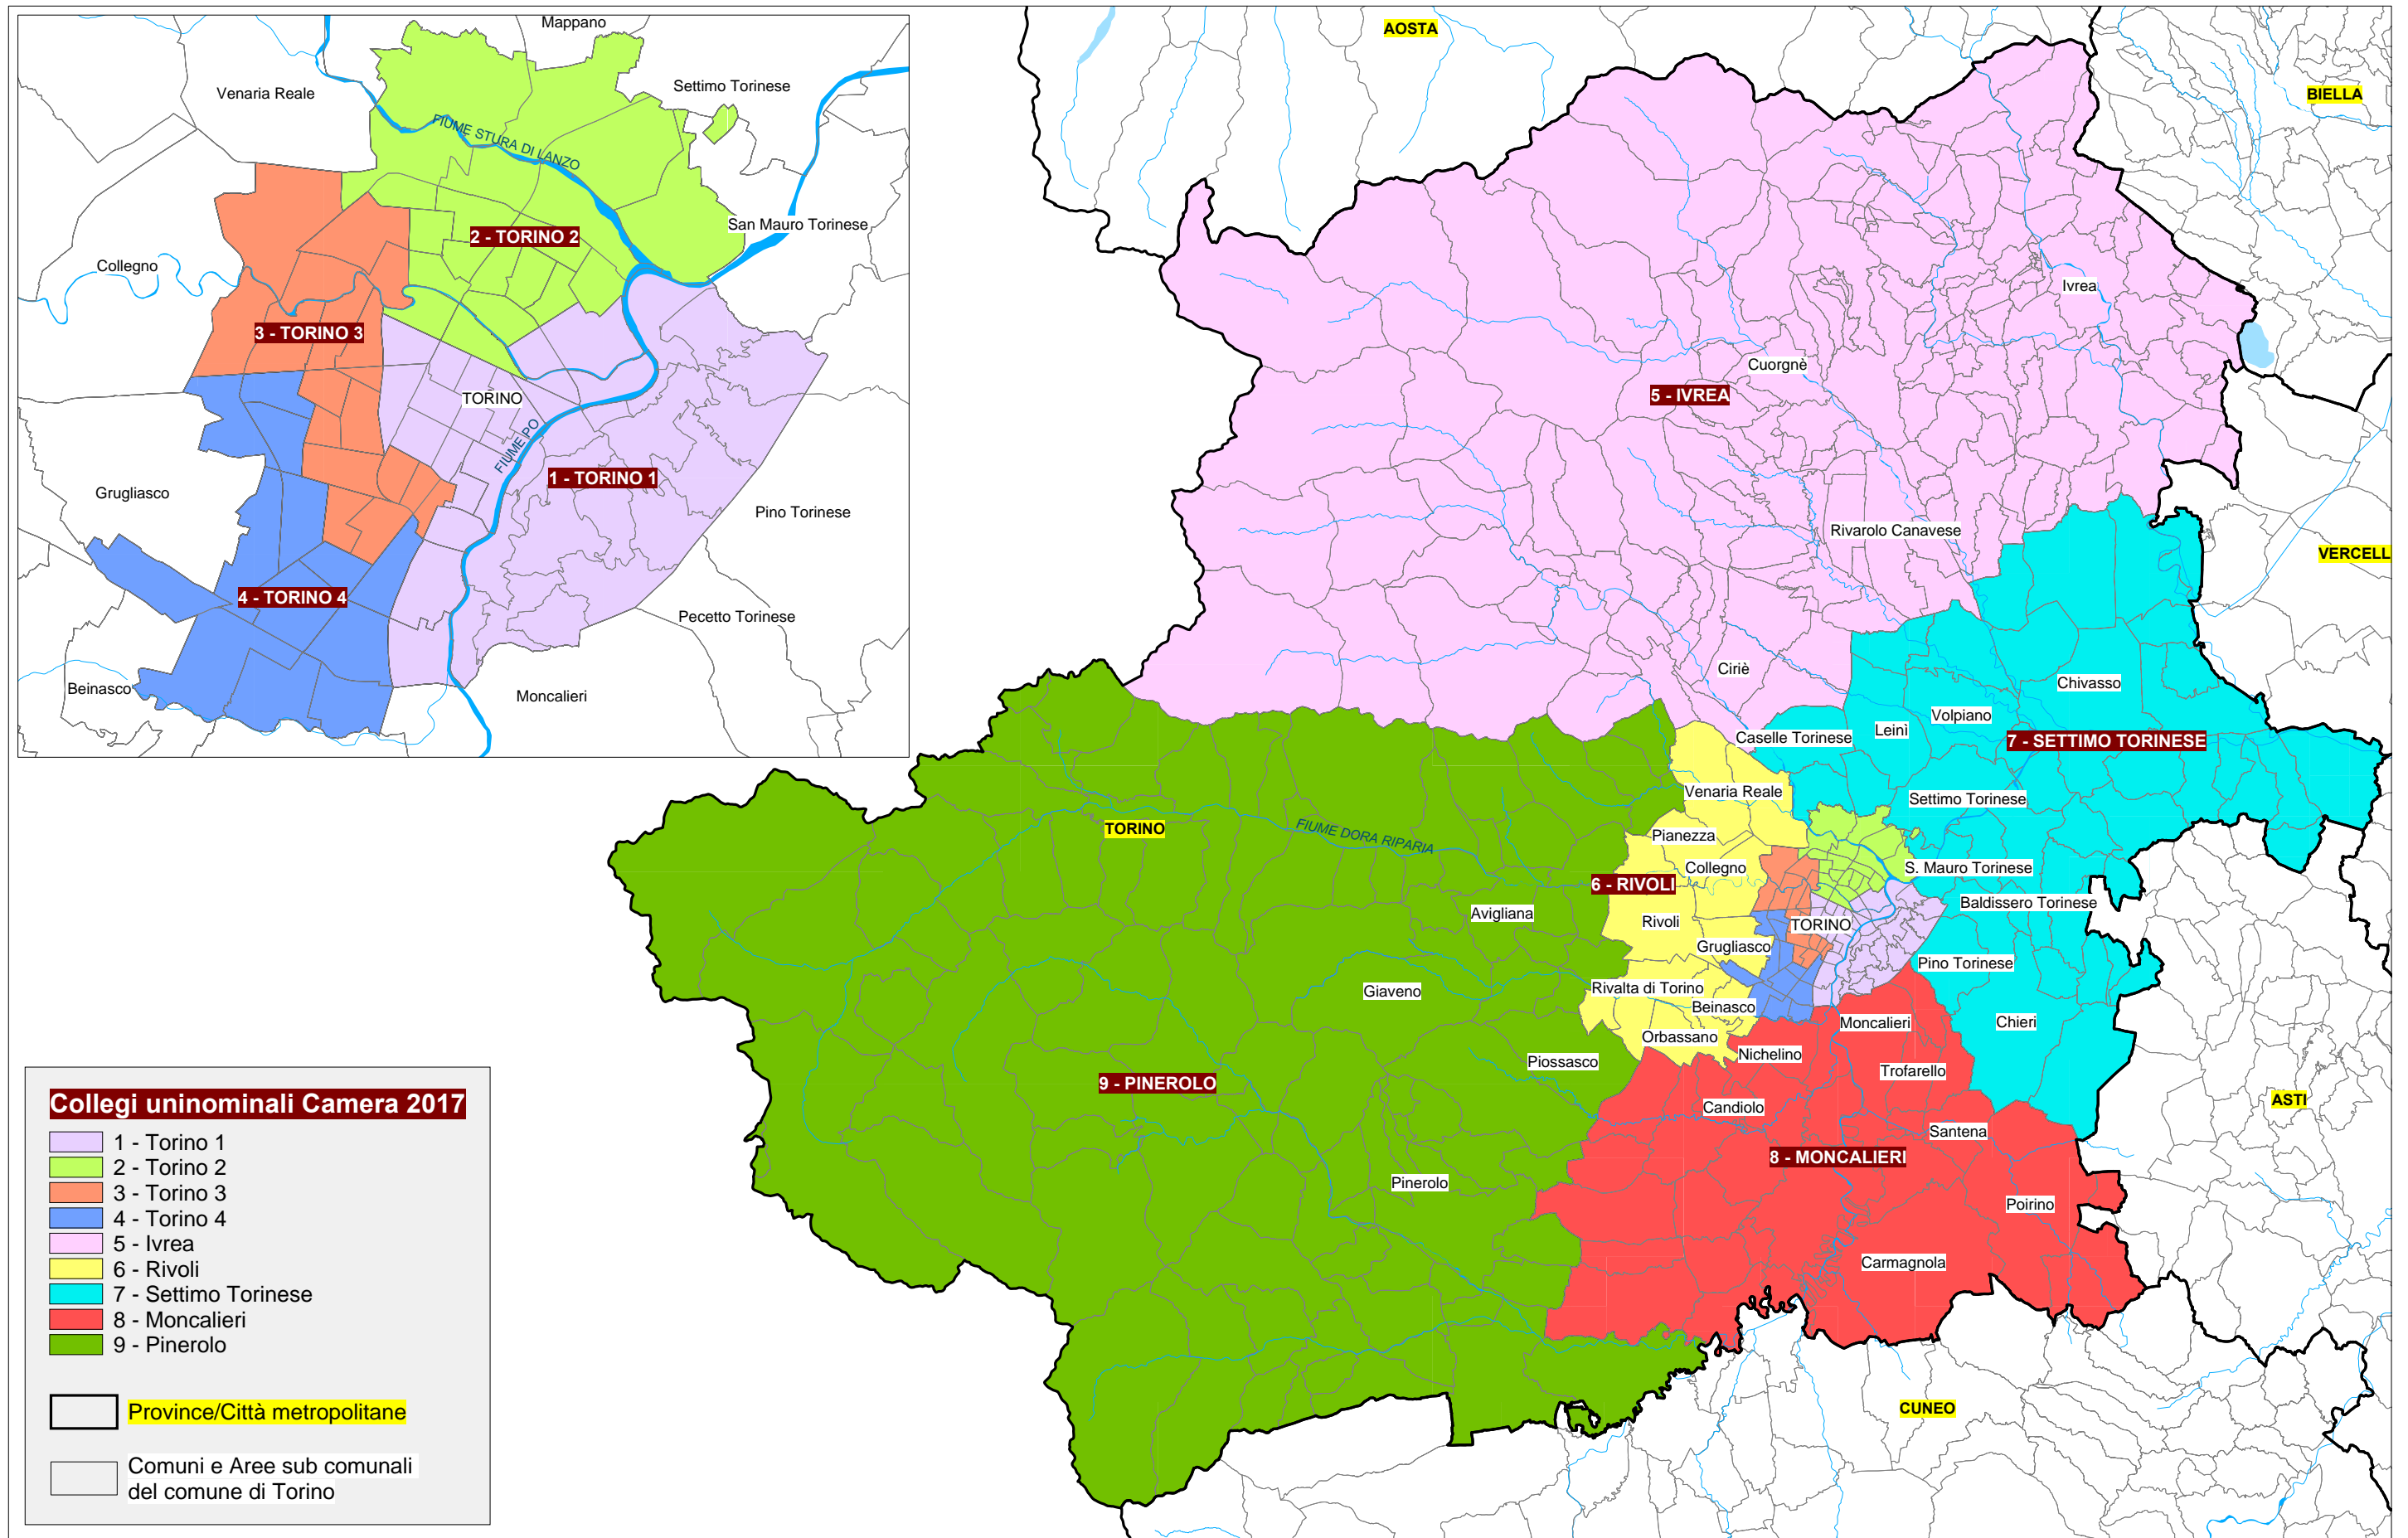

File: AC0760A.doc

Collegi Uninominali

Camera dei deputati - Circoscrizione Piemonte 1 (23 seggi)

Ripartizione del territorio in 9 collegi uninominali

Camera dei deputati - Circoscrizione Piemonte 2 (22 seggi)

Ripartizione del territorio in 8 collegi uninominali

Camera dei deputati - Circoscrizione Lombardia 1 (40 seggi)

Ripartizione del territorio in 15 collegi uninominali

Camera dei deputati - Circoscrizione Lombardia 2 (22 seggi)

Ripartizione del territorio in 8 collegi uninominali

Camera dei deputati - Circoscrizione Lombardia 3 (23 seggi)

Ripartizione del territorio in in 8 collegi uninominali

Camera dei deputati - Circoscrizione Lombardia 4 (17 seggi)

Ripartizione del territorio in 6 collegi uninominali

Camera dei deputati - Circoscrizione Veneto 1 (20 seggi)

Ripartizione del territorio in 8 collegi uninominali

Camera dei deputati - Circoscrizione Veneto 2 (30 seggi)