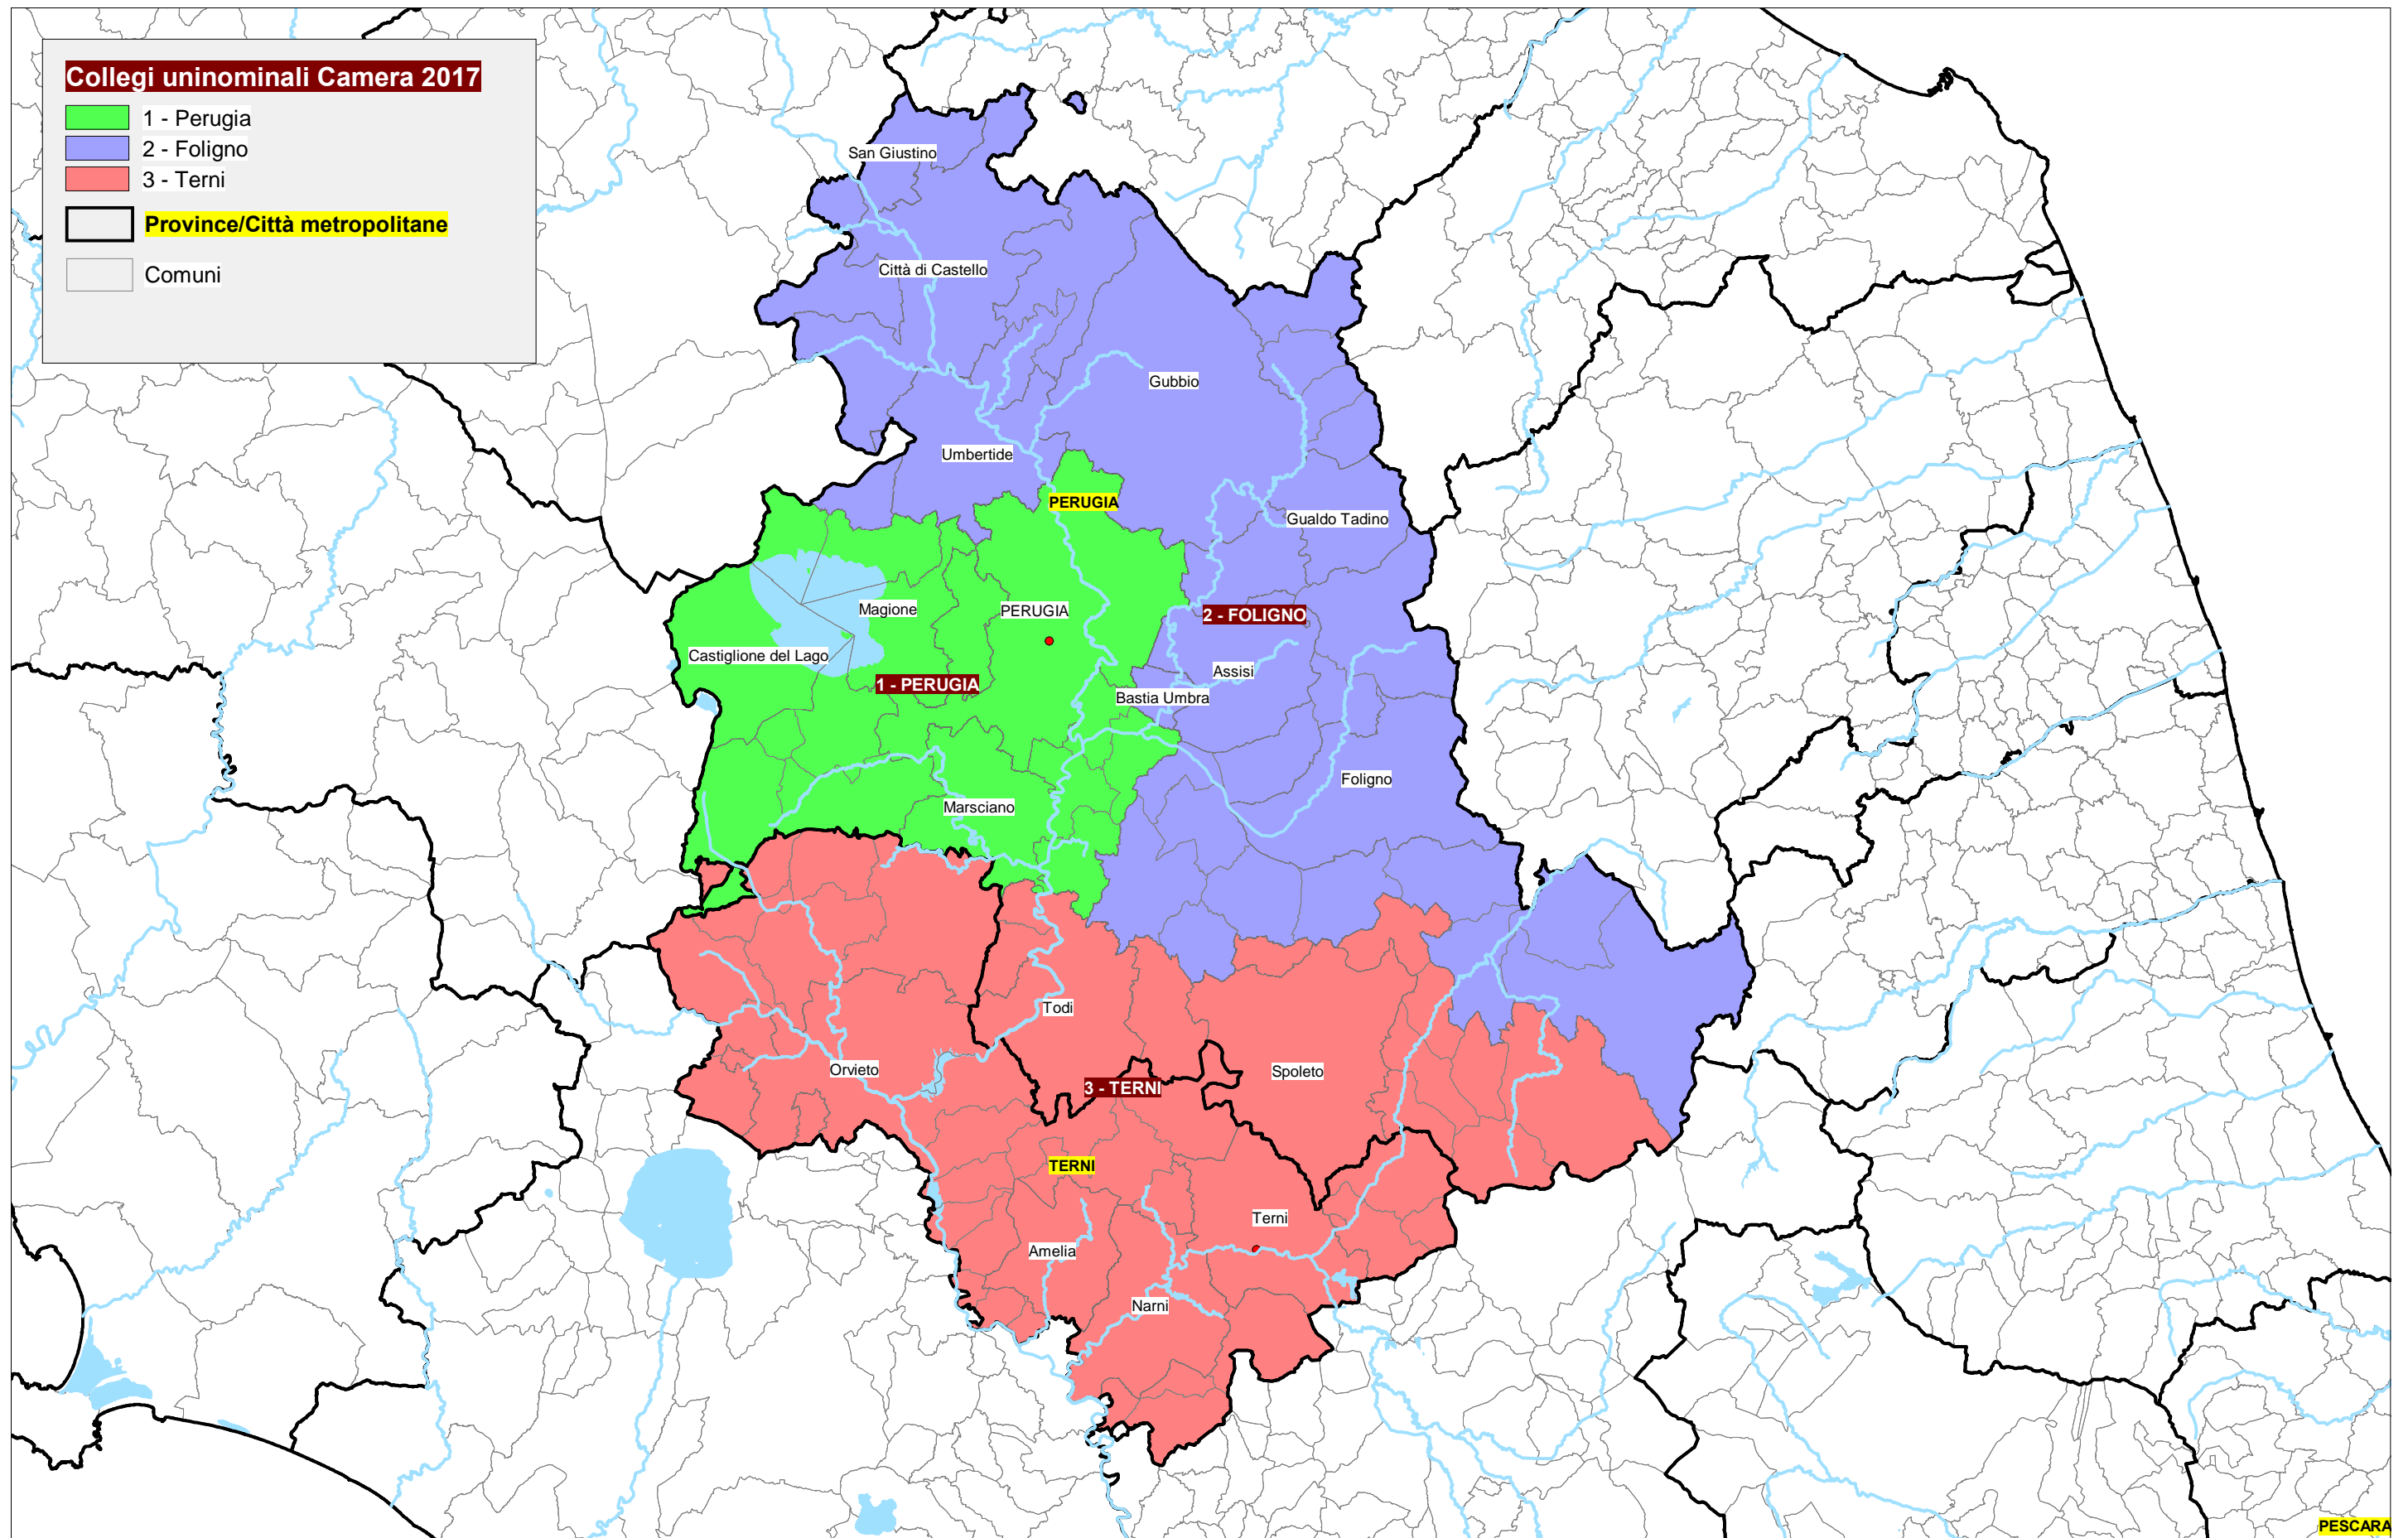

Ripartizione del territorio in 6 collegi uninominali

Camera dei deputati - Circoscrizione Veneto 1 (20 seggi)

Ripartizione del territorio in 8 collegi uninominali

Camera dei deputati - Circoscrizione Veneto 2 (30 seggi)

Ripartizione del territorio in 11 collegi uninominali

Camera dei deputati - Circoscrizione Friuli-Venezia Giulia (13 seggi)

Ripartizione del territorio in 5 collegi uninominali

Camera dei deputati - Circoscrizione Liguria (16 seggi)

Ripartizione del territorio in 6 collegi uninominali

Camera dei deputati - Circoscrizione Emilia-Romagna (45 seggi)

Ripartizione del territorio in 17 collegi uninominali

Camera dei deputati - Circoscrizione Toscana (38 seggi)

Ripartizione del territorio in 14 collegi uninominali

Camera dei deputati - Circoscrizione Umbria (9 seggi)

Ripartizione del territorio in 3 collegi uninominali

Camera dei deputati - Circoscrizione Marche (16 seggi)