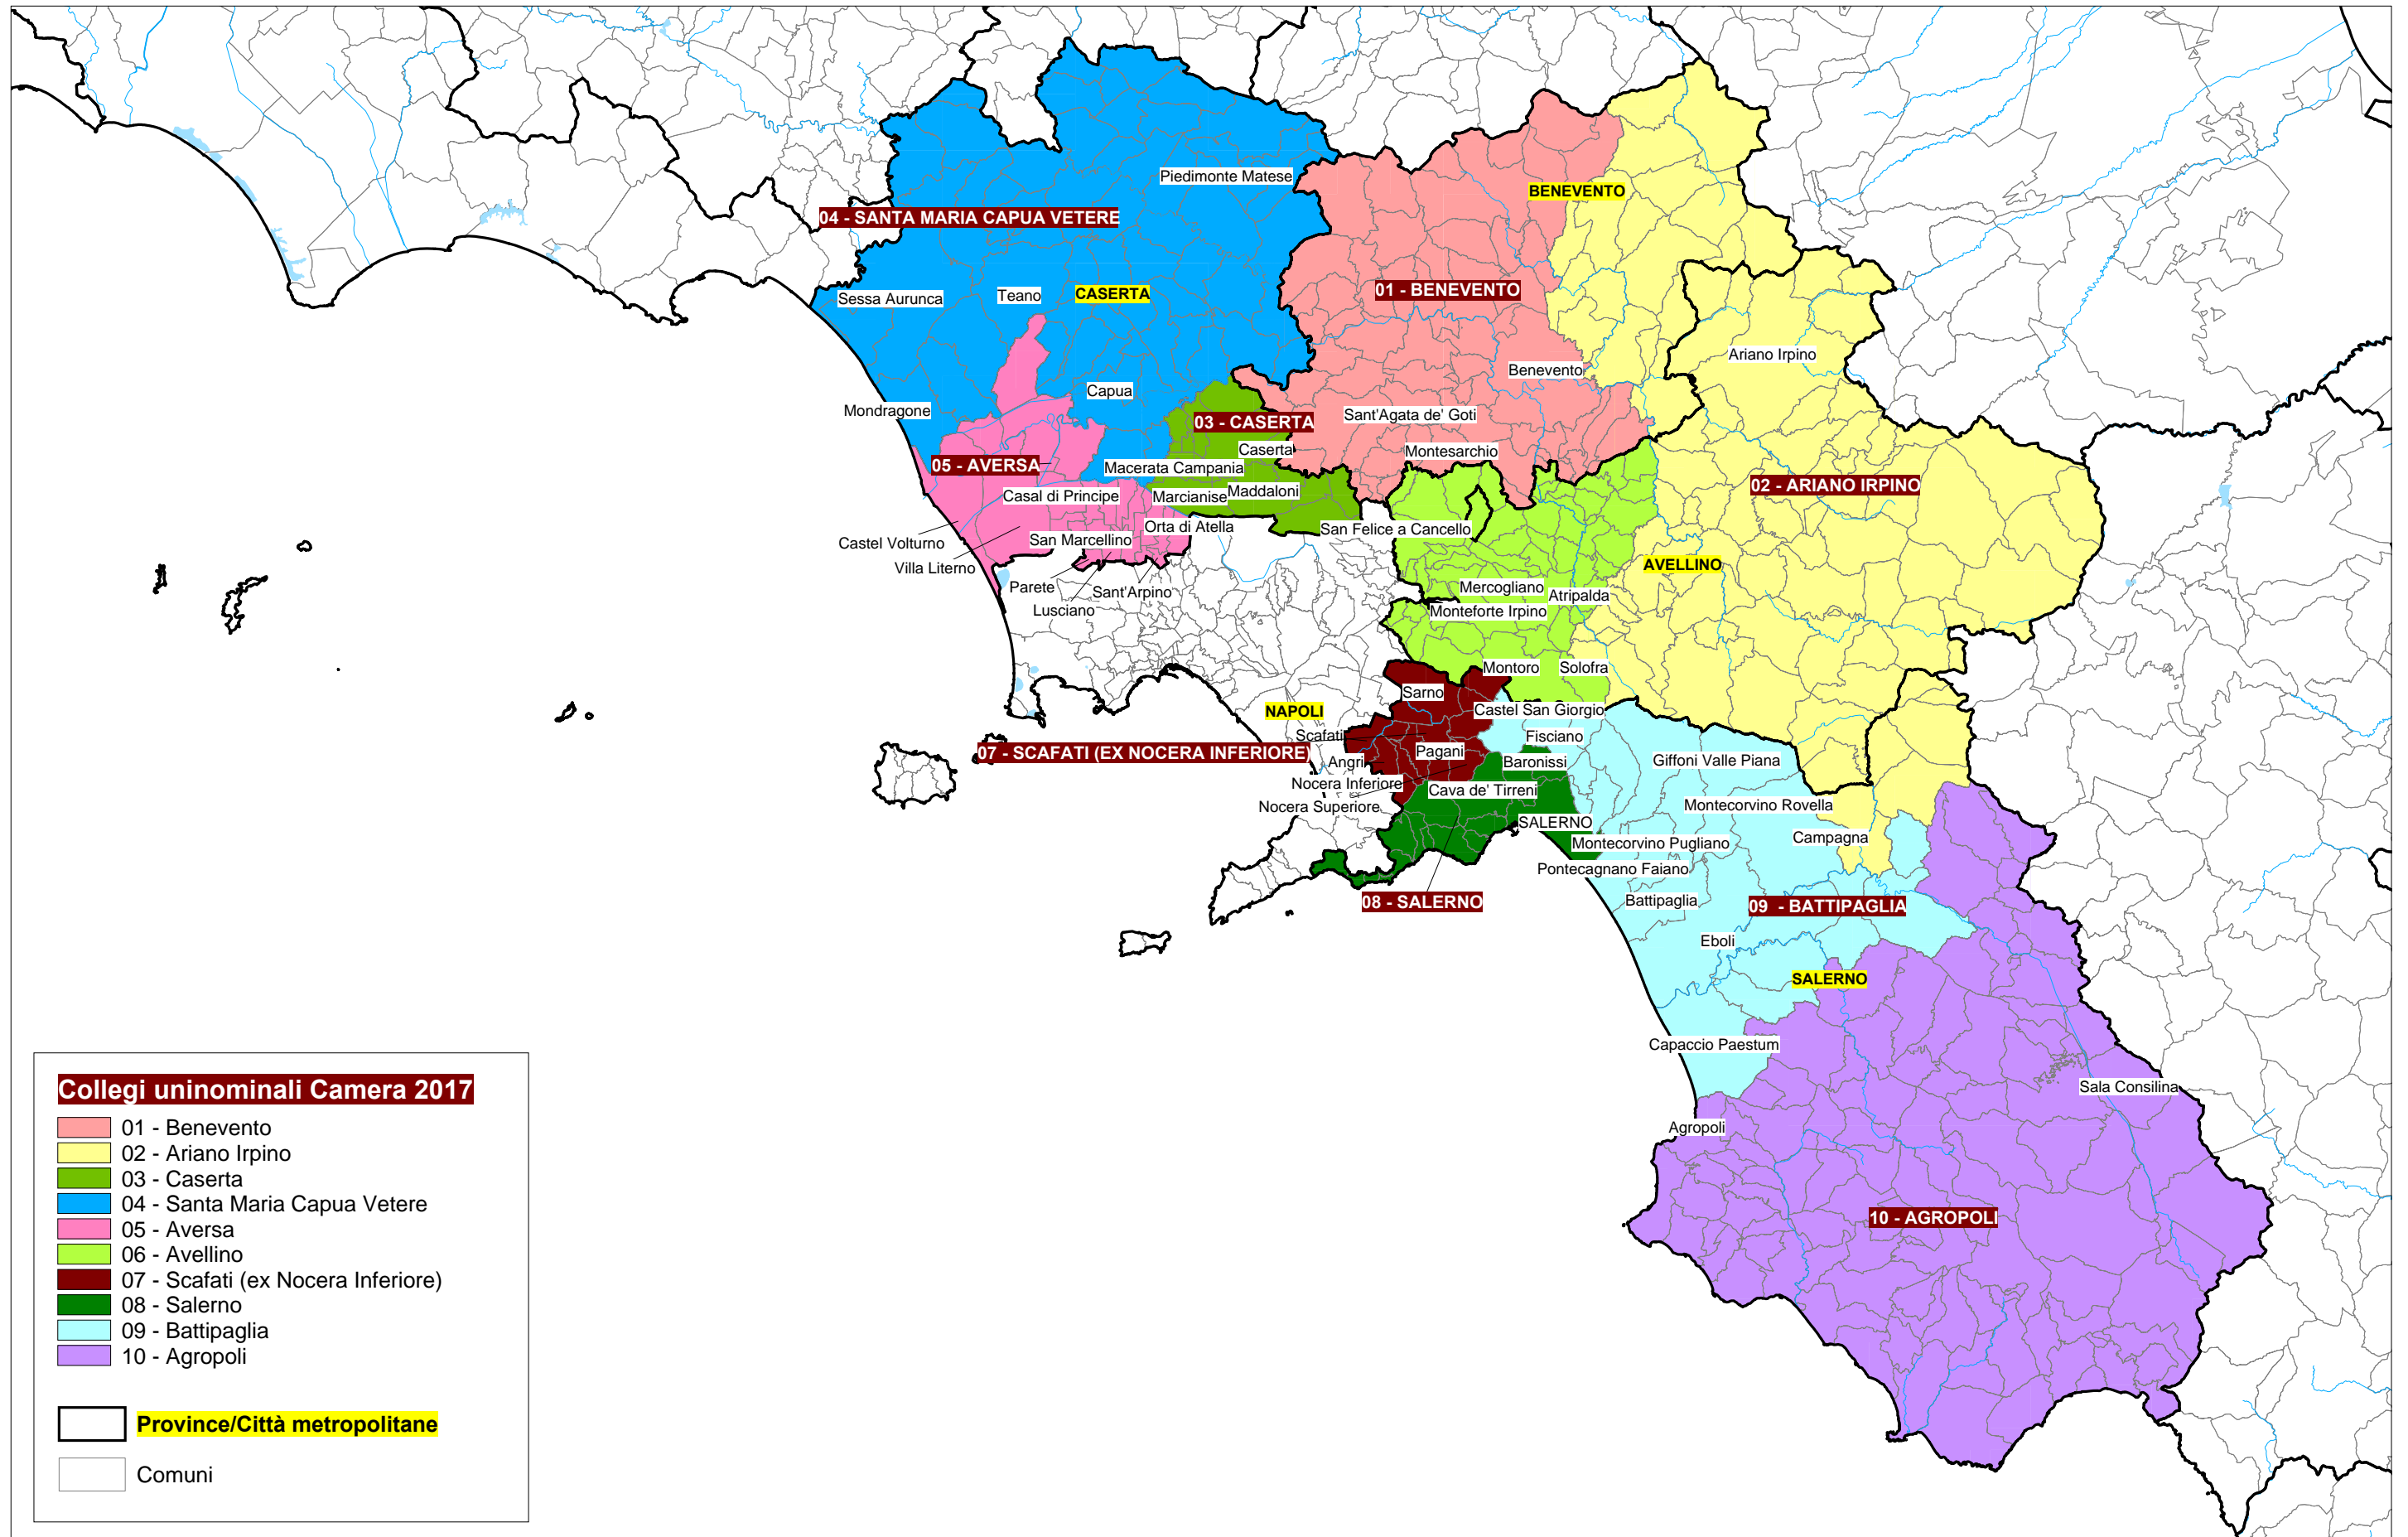

Collegi del comune di Roma

Camera dei deputati - Circoscrizione Lazio 2 (20 seggi)

Ripartizione del territorio in 7 collegi uninominali

Camera dei deputati - Circoscrizione Abruzzo (14 seggi)

Ripartizione del territorio in 5 collegi uninominali

Camera dei deputati - Circoscrizione Molise (3 seggi)

Ripartizione del territorio in 2 collegi uninominali

Camera dei deputati - Circoscrizione n. 1 Campania 1 (32 seggi)

Ripartizione del territorio in 12 collegi uninominali

Camera dei deputati - Circoscrizione n. 2 Campania 2 (28 seggi)

Ripartizione del territorio in 10 collegi uninominali

Camera dei deputati - Circoscrizione Puglia (42 seggi)

Ripartizione del territorio in collegi 16 uninominali

Camera dei deputati - Circoscrizione Basilicata (6 seggi)

Ripartizione del territorio in 2 collegi uninominali

Camera dei deputati - Circoscrizione Calabria (20 seggi)

Ripartizione del territorio in 8 collegi uninominali