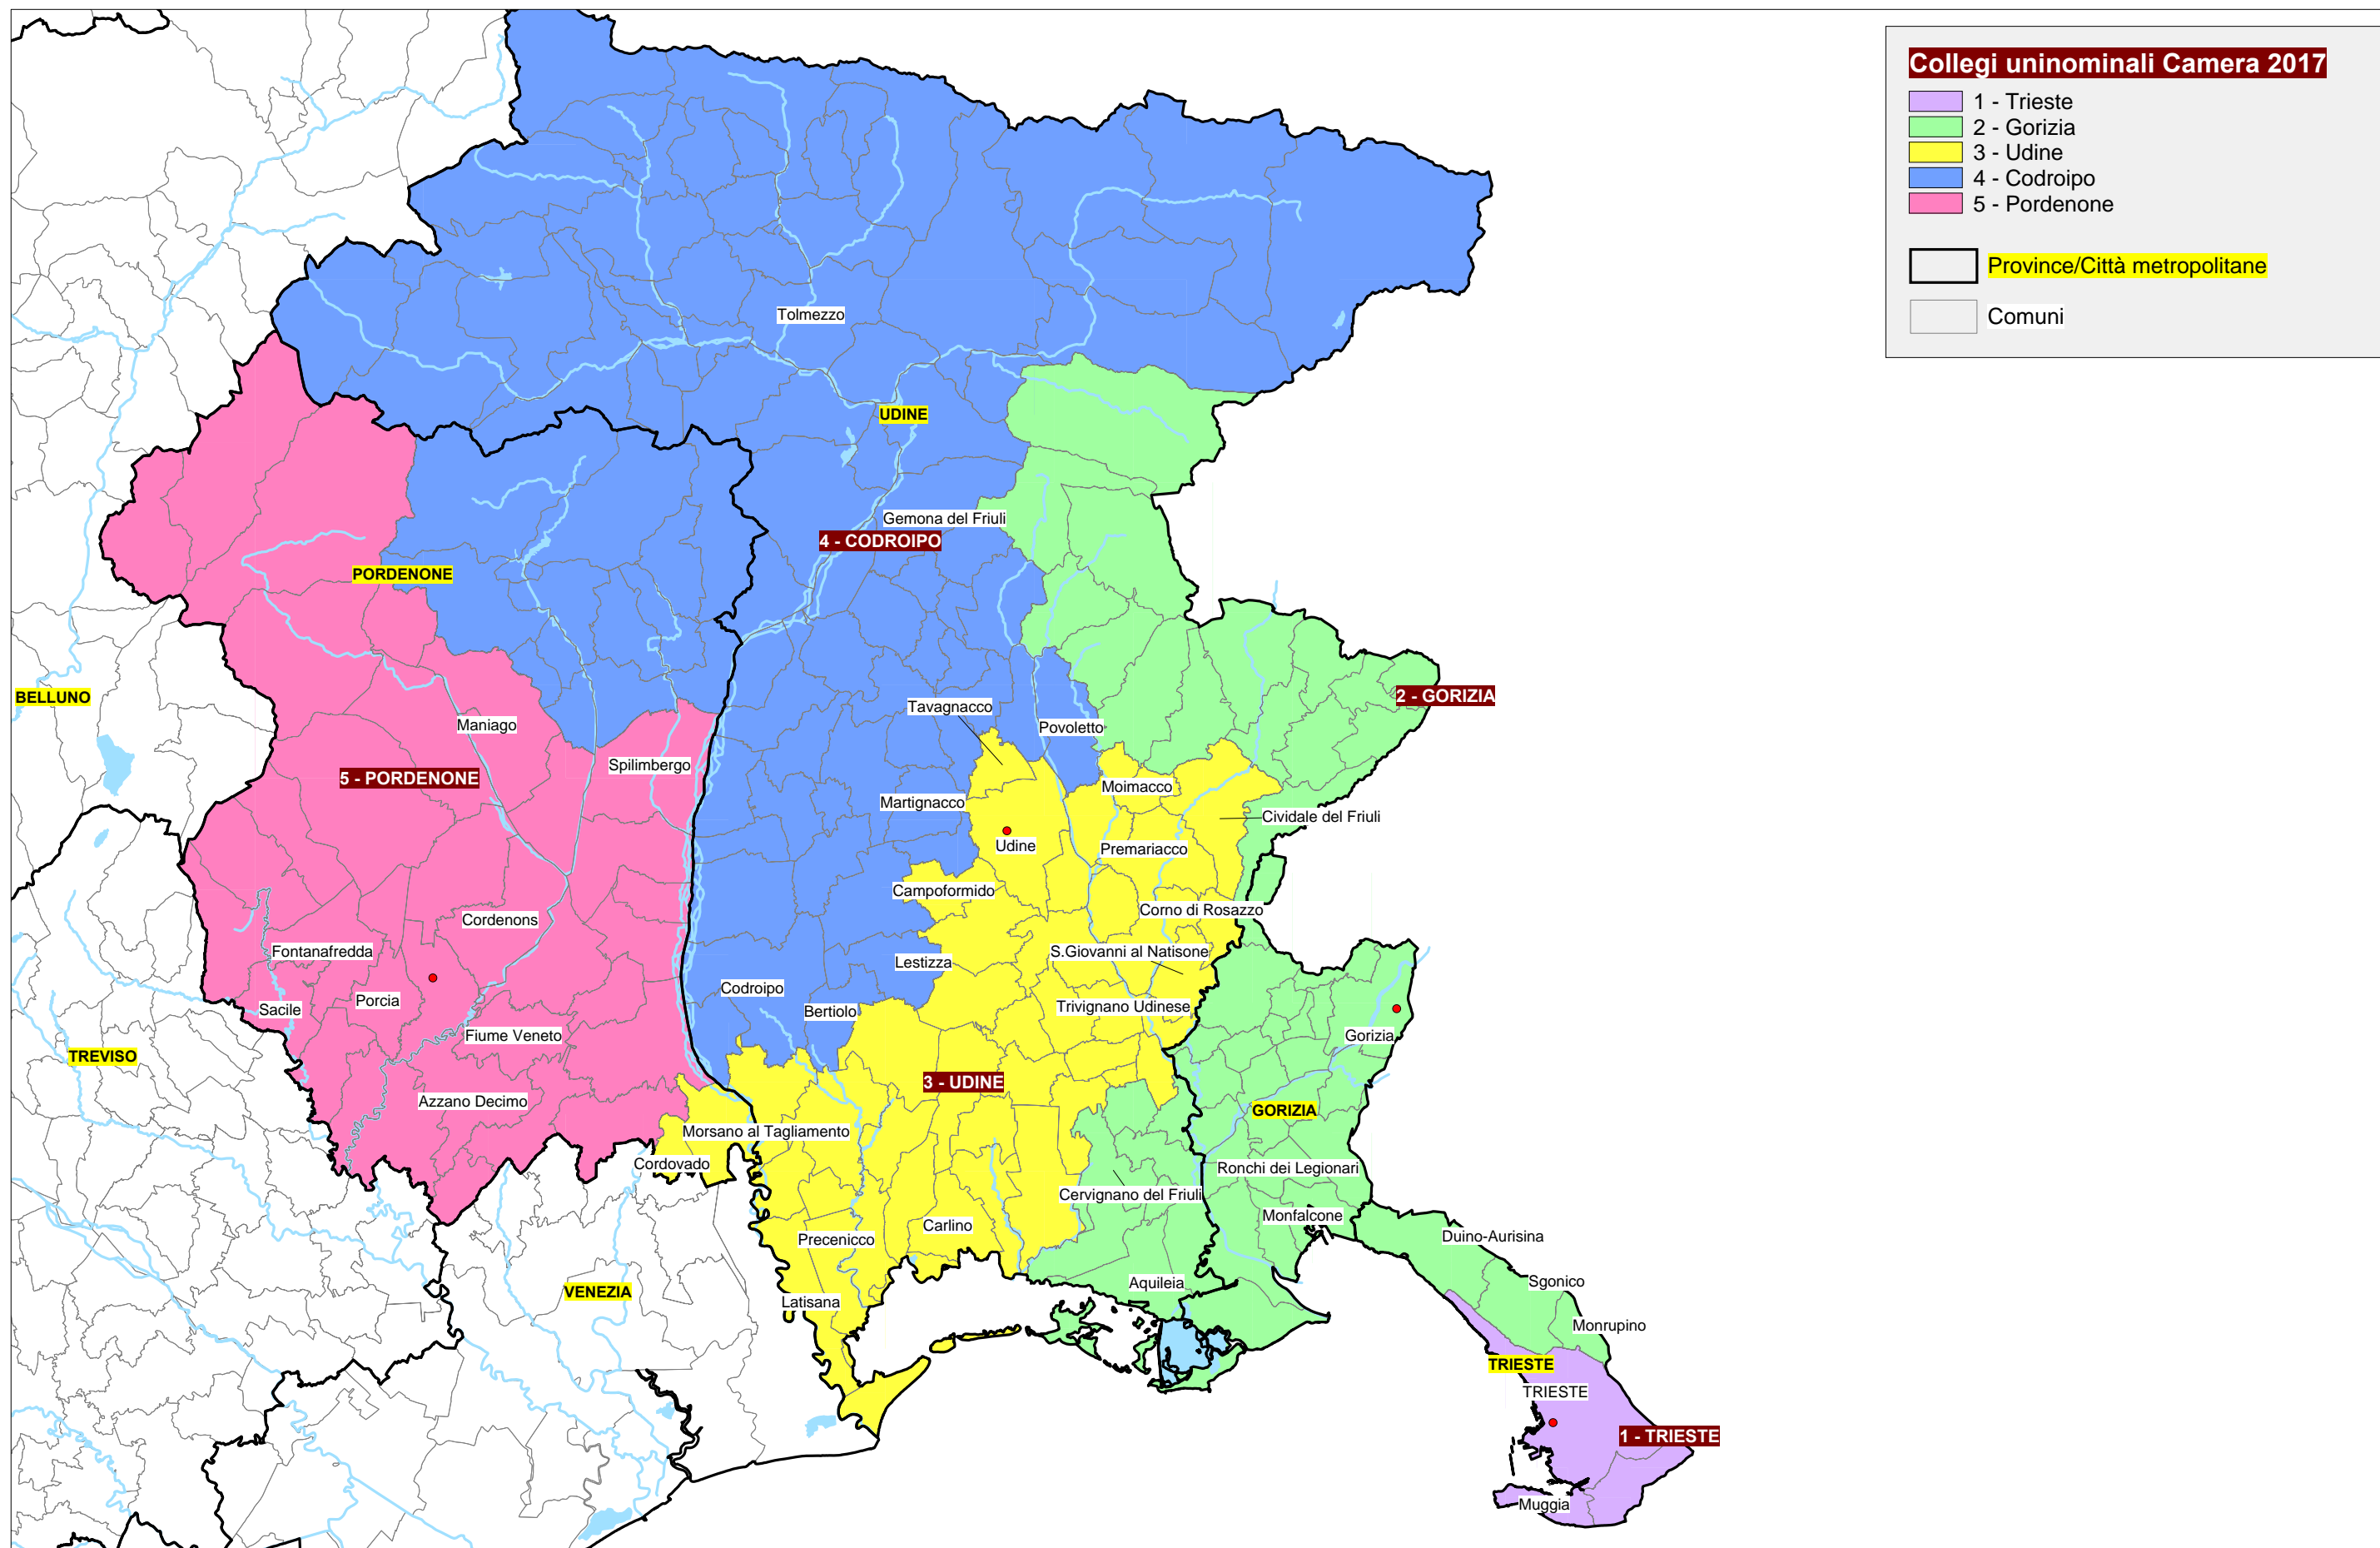

Ripartizione del territorio in 8 collegi uninominali

Camera dei deputati - Circoscrizione Lombardia 3 (23 seggi)

Ripartizione del territorio in in 8 collegi uninominali

Camera dei deputati - Circoscrizione Lombardia 4 (17 seggi)

Ripartizione del territorio in 6 collegi uninominali

Camera dei deputati - Circoscrizione Veneto 1 (20 seggi)

Ripartizione del territorio in 8 collegi uninominali

Camera dei deputati - Circoscrizione Veneto 2 (30 seggi)

Ripartizione del territorio in 11 collegi uninominali

Camera dei deputati - Circoscrizione Friuli-Venezia Giulia (13 seggi)

Ripartizione del territorio in 5 collegi uninominali

Camera dei deputati - Circoscrizione Liguria (16 seggi)