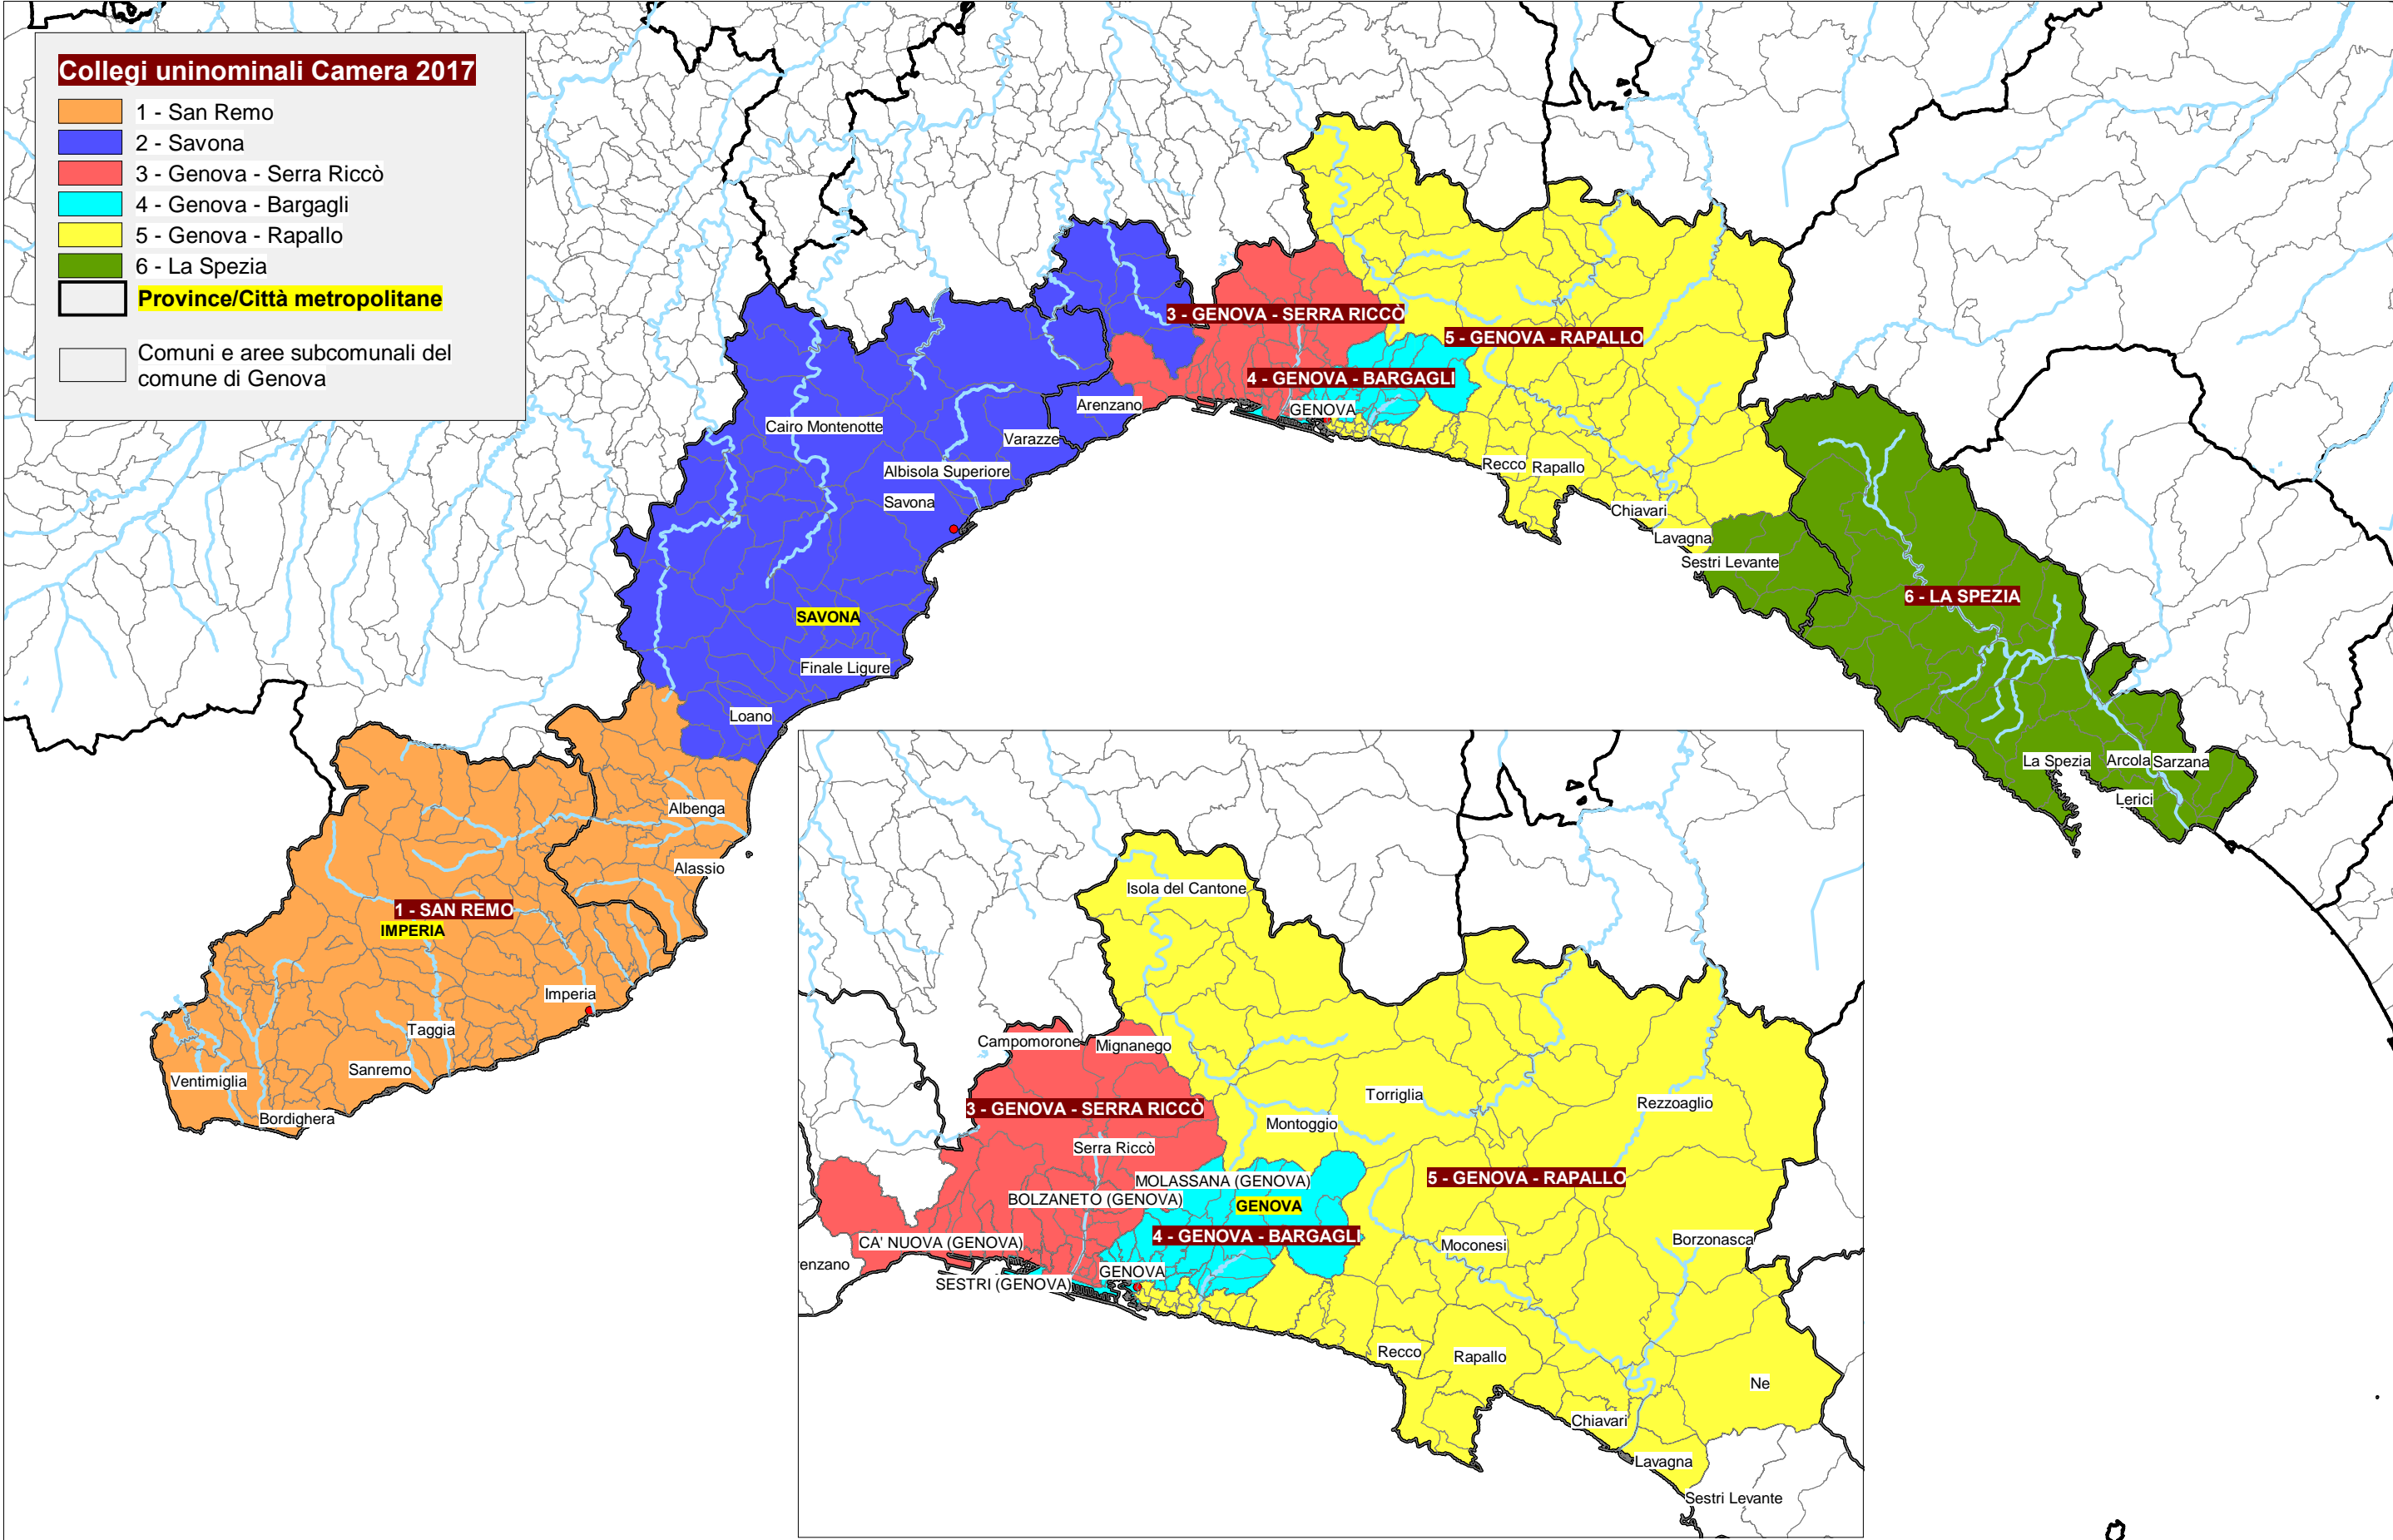

Ripartizione del territorio in 6 collegi uninominali

Camera dei deputati - Circoscrizione Veneto 1 (20 seggi)

Ripartizione del territorio in 8 collegi uninominali

Camera dei deputati - Circoscrizione Veneto 2 (30 seggi)

Ripartizione del territorio in 11 collegi uninominali

Camera dei deputati - Circoscrizione Friuli-Venezia Giulia (13 seggi)

Ripartizione del territorio in 5 collegi uninominali

Camera dei deputati - Circoscrizione Liguria (16 seggi)

Ripartizione del territorio in 6 collegi uninominali

Camera dei deputati - Circoscrizione Emilia-Romagna (45 seggi)

Ripartizione del territorio in 17 collegi uninominali

Camera dei deputati - Circoscrizione Toscana (38 seggi)

Ripartizione del territorio in 14 collegi uninominali

Camera dei deputati - Circoscrizione Umbria (9 seggi)

Ripartizione del territorio in 3 collegi uninominali

Camera dei deputati - Circoscrizione Marche (16 seggi)