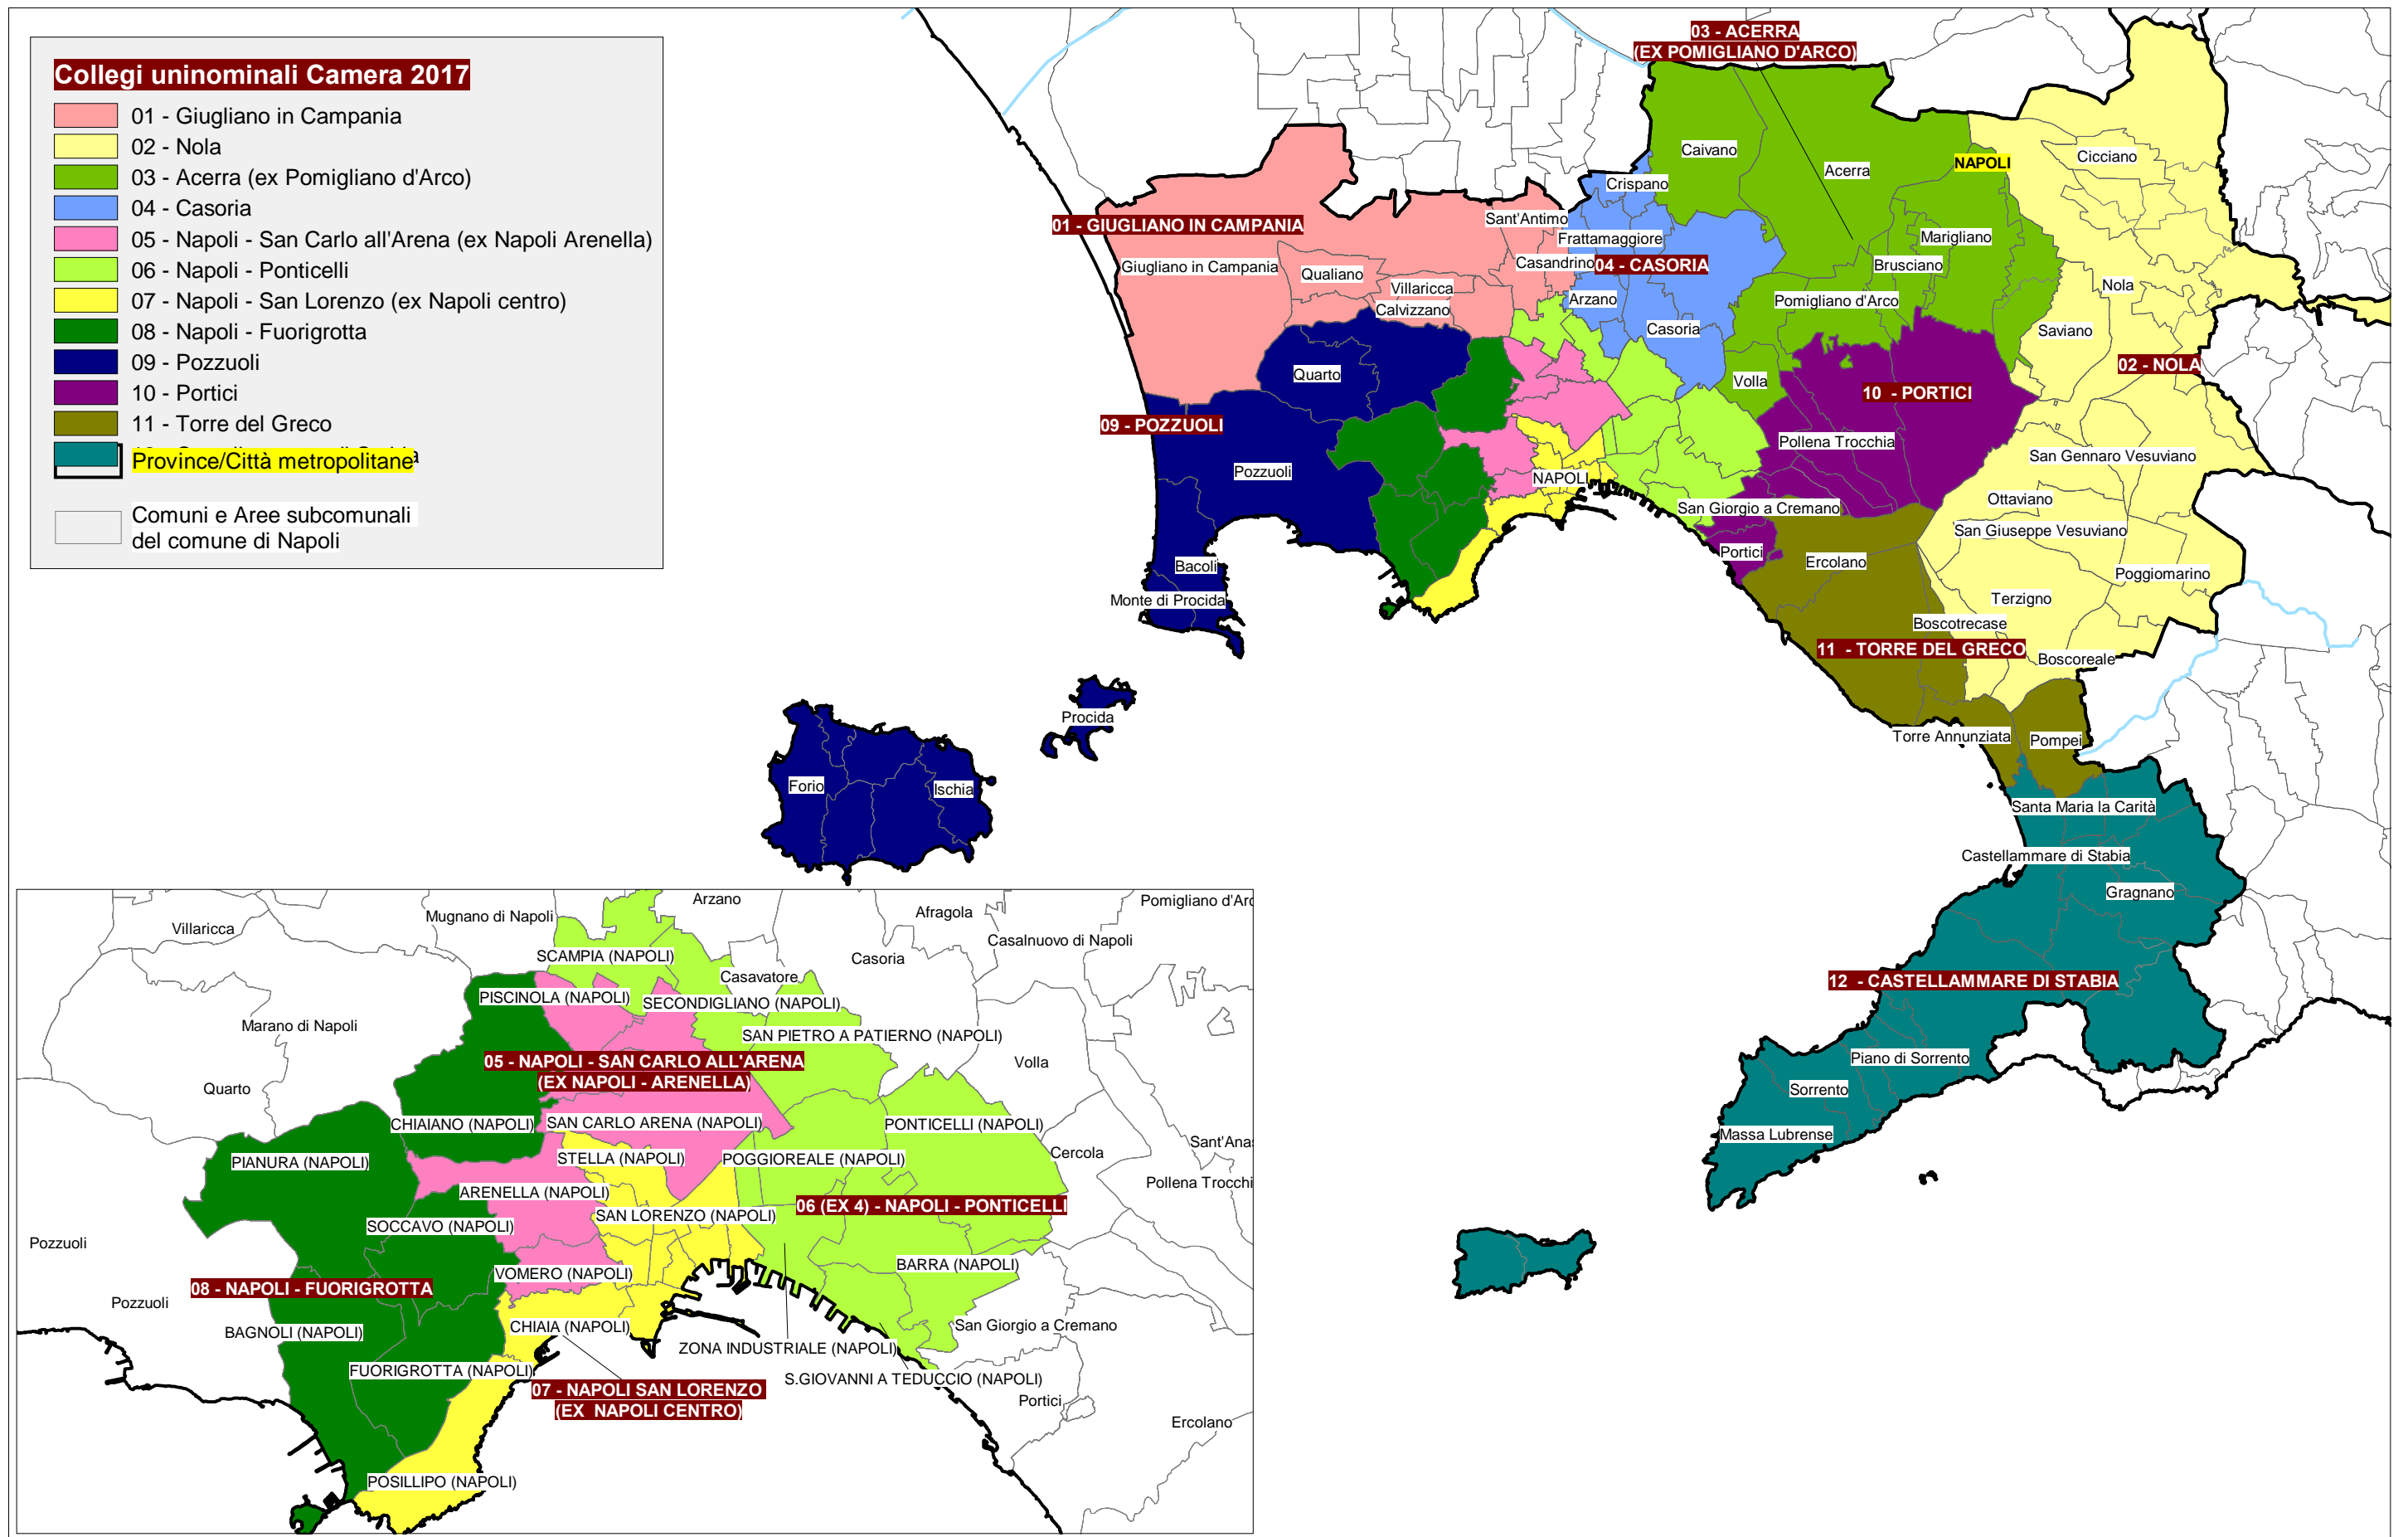

Ripartizione del territorio in 6 collegi uninominali

Camera dei deputati - Circoscrizione Lazio 1 (38 seggi)

Ripartizione del territorio in 14 collegi uninominali

Camera dei deputati - Circoscrizione Lazio 1 (38 seggi)

Collegi del comune di Roma

Camera dei deputati - Circoscrizione Lazio 2 (20 seggi)

Ripartizione del territorio in 7 collegi uninominali

Camera dei deputati - Circoscrizione Abruzzo (14 seggi)

Ripartizione del territorio in 5 collegi uninominali

Camera dei deputati - Circoscrizione Molise (3 seggi)

Ripartizione del territorio in 2 collegi uninominali

Camera dei deputati - Circoscrizione n. 1 Campania 1 (32 seggi)

Ripartizione del territorio in 12 collegi uninominali