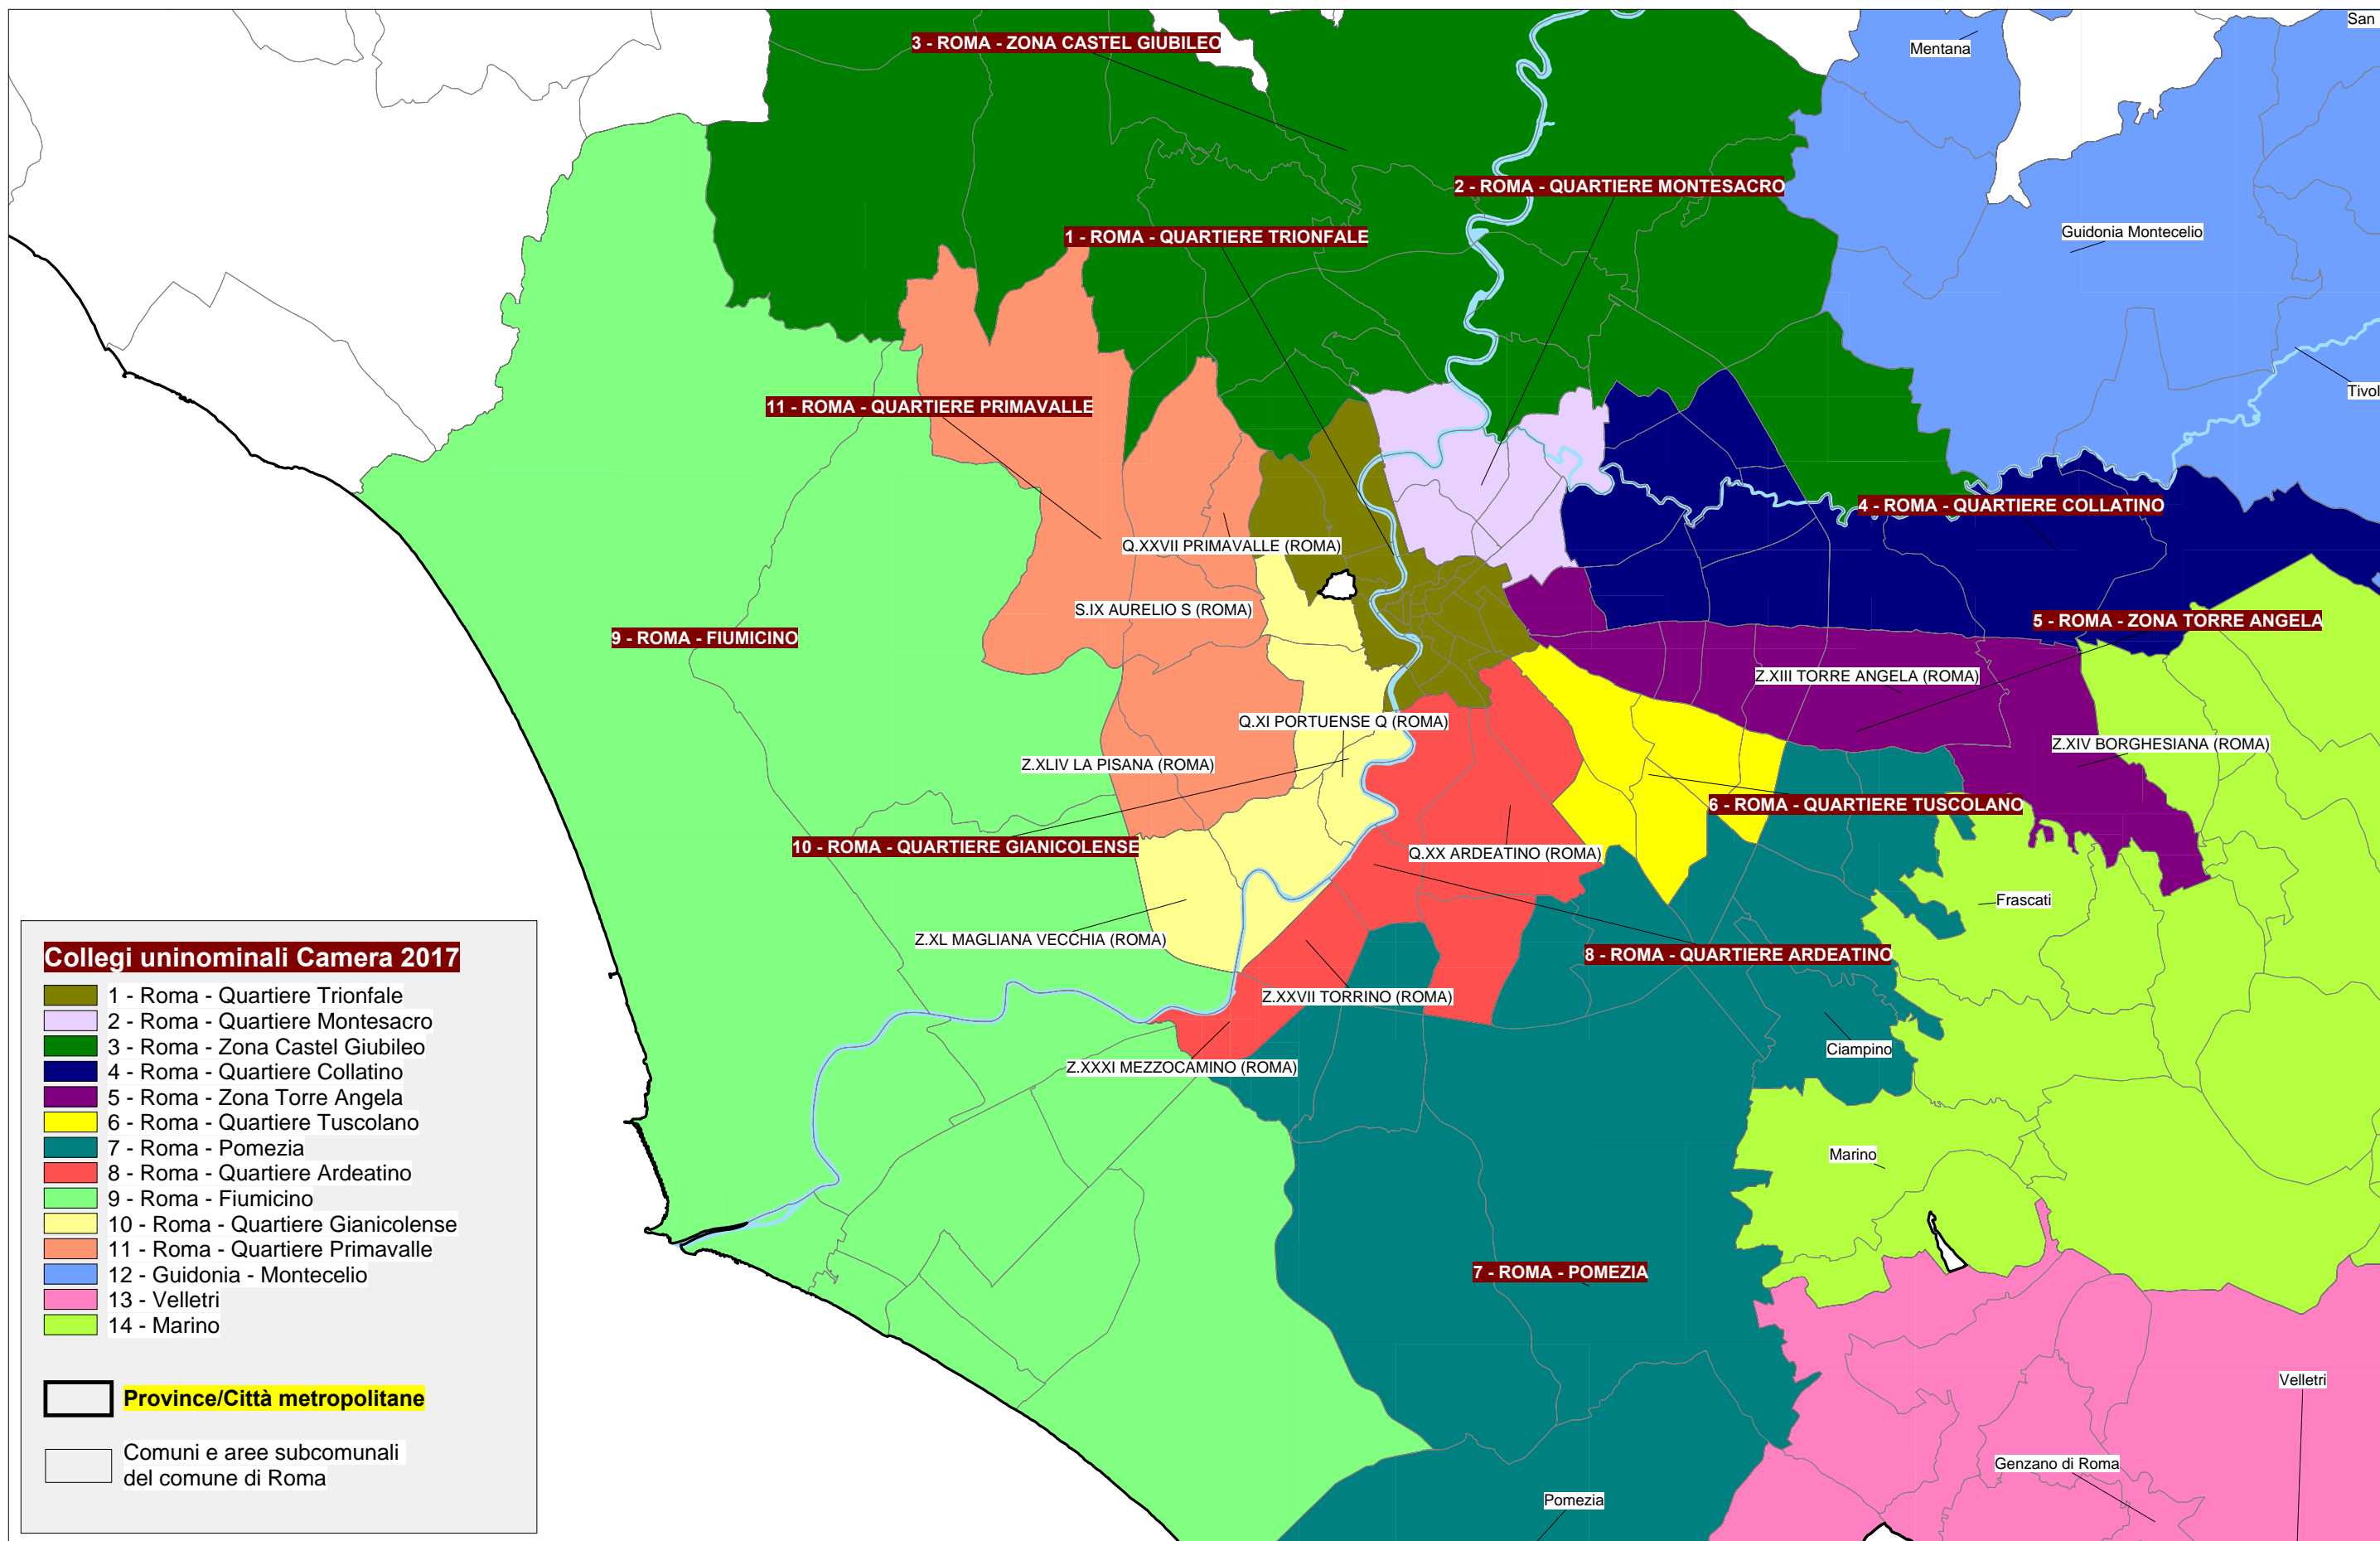

Camera dei deputati - Circoscrizione Lazio 1 (38 seggi)

Collegi del comune di Roma