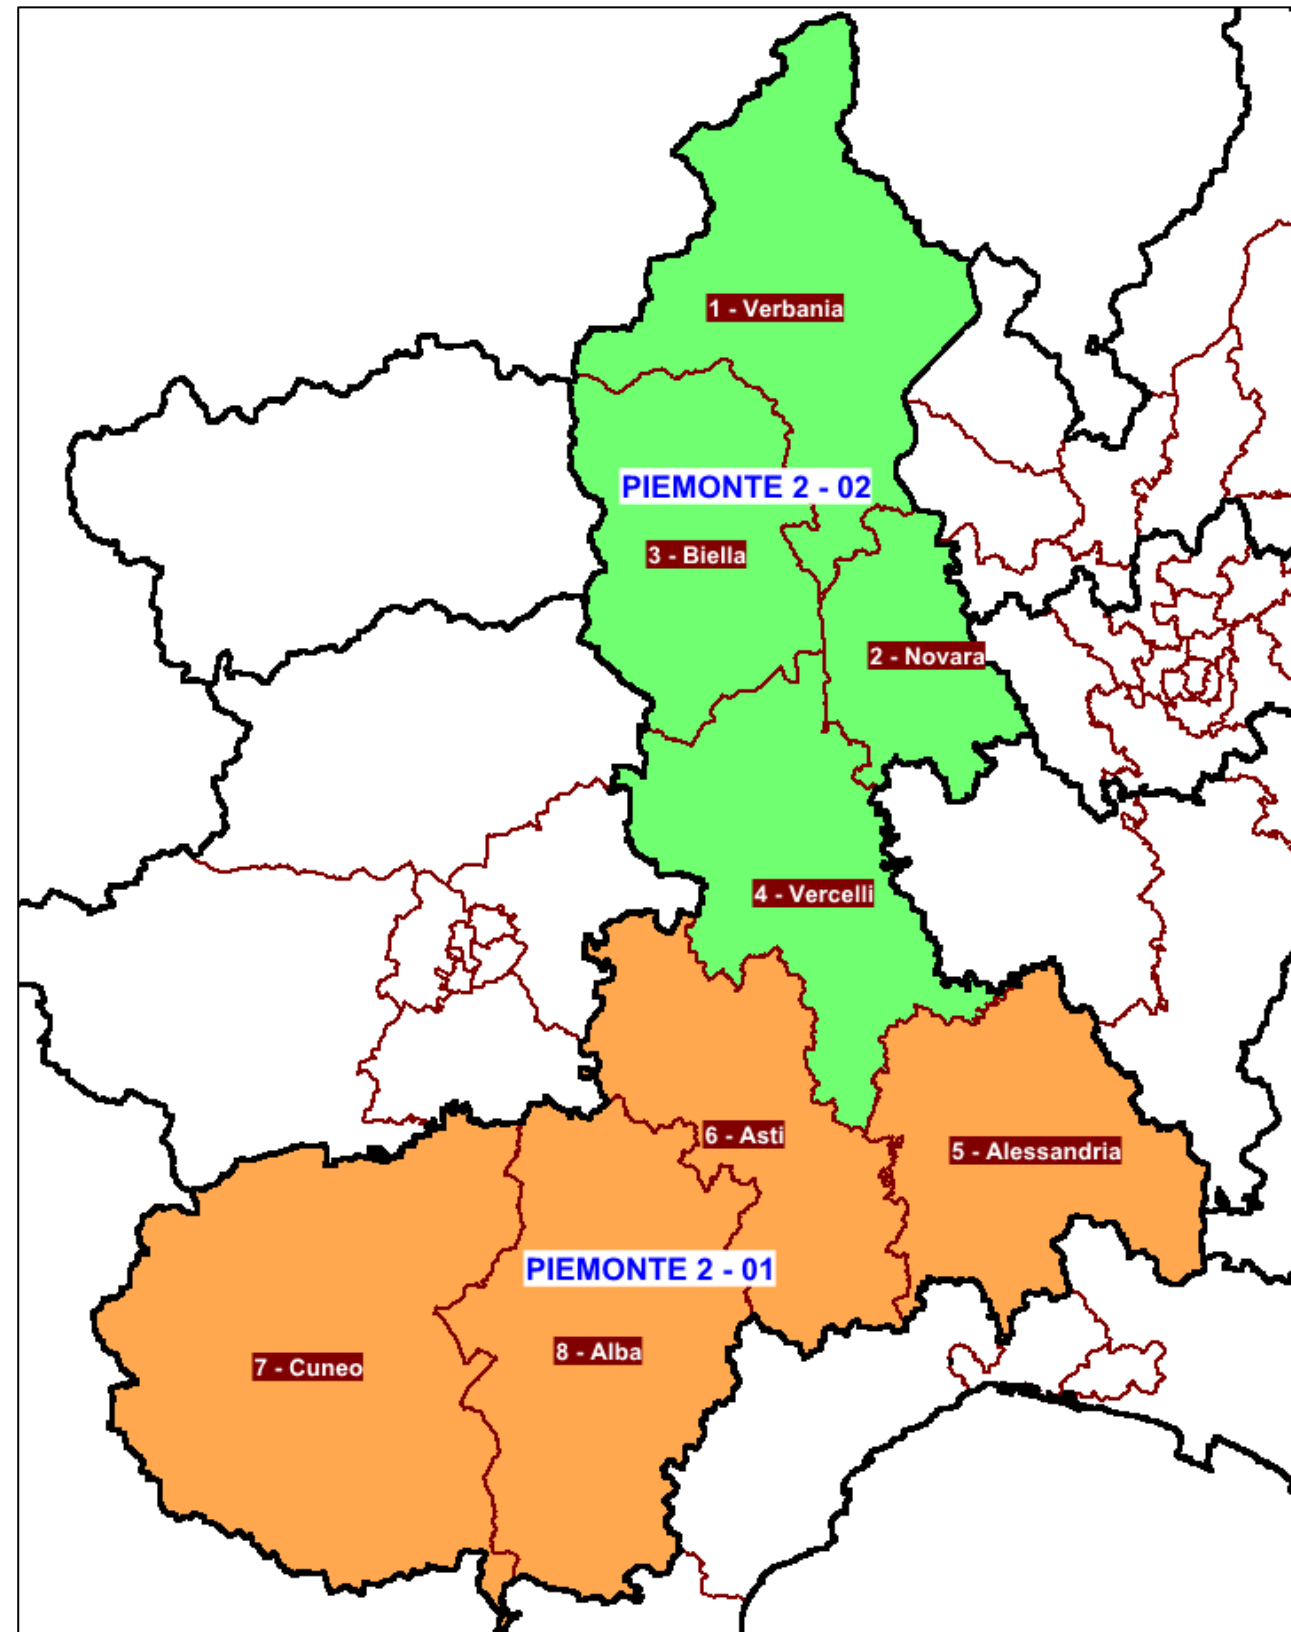

Province/Città metropolitane

- Comuni

Camera dei deputati - Circoscrizione Trentino-alto Adige (11 seggi)

Ripartizione del territorio in 6 collegi uninominali

Collegi Plurinominali

Camera dei deputati – Circoscrizione Piemonte 1

Ripartizione del territorio in collegi plurinominali

Camera dei deputati – Circoscrizione Piemonte 2

Ripartizione del territorio in collegi plurinominali

Camera dei deputati – Circoscrizione Lombardia 1

Ripartizione del territorio in collegi plurinominali