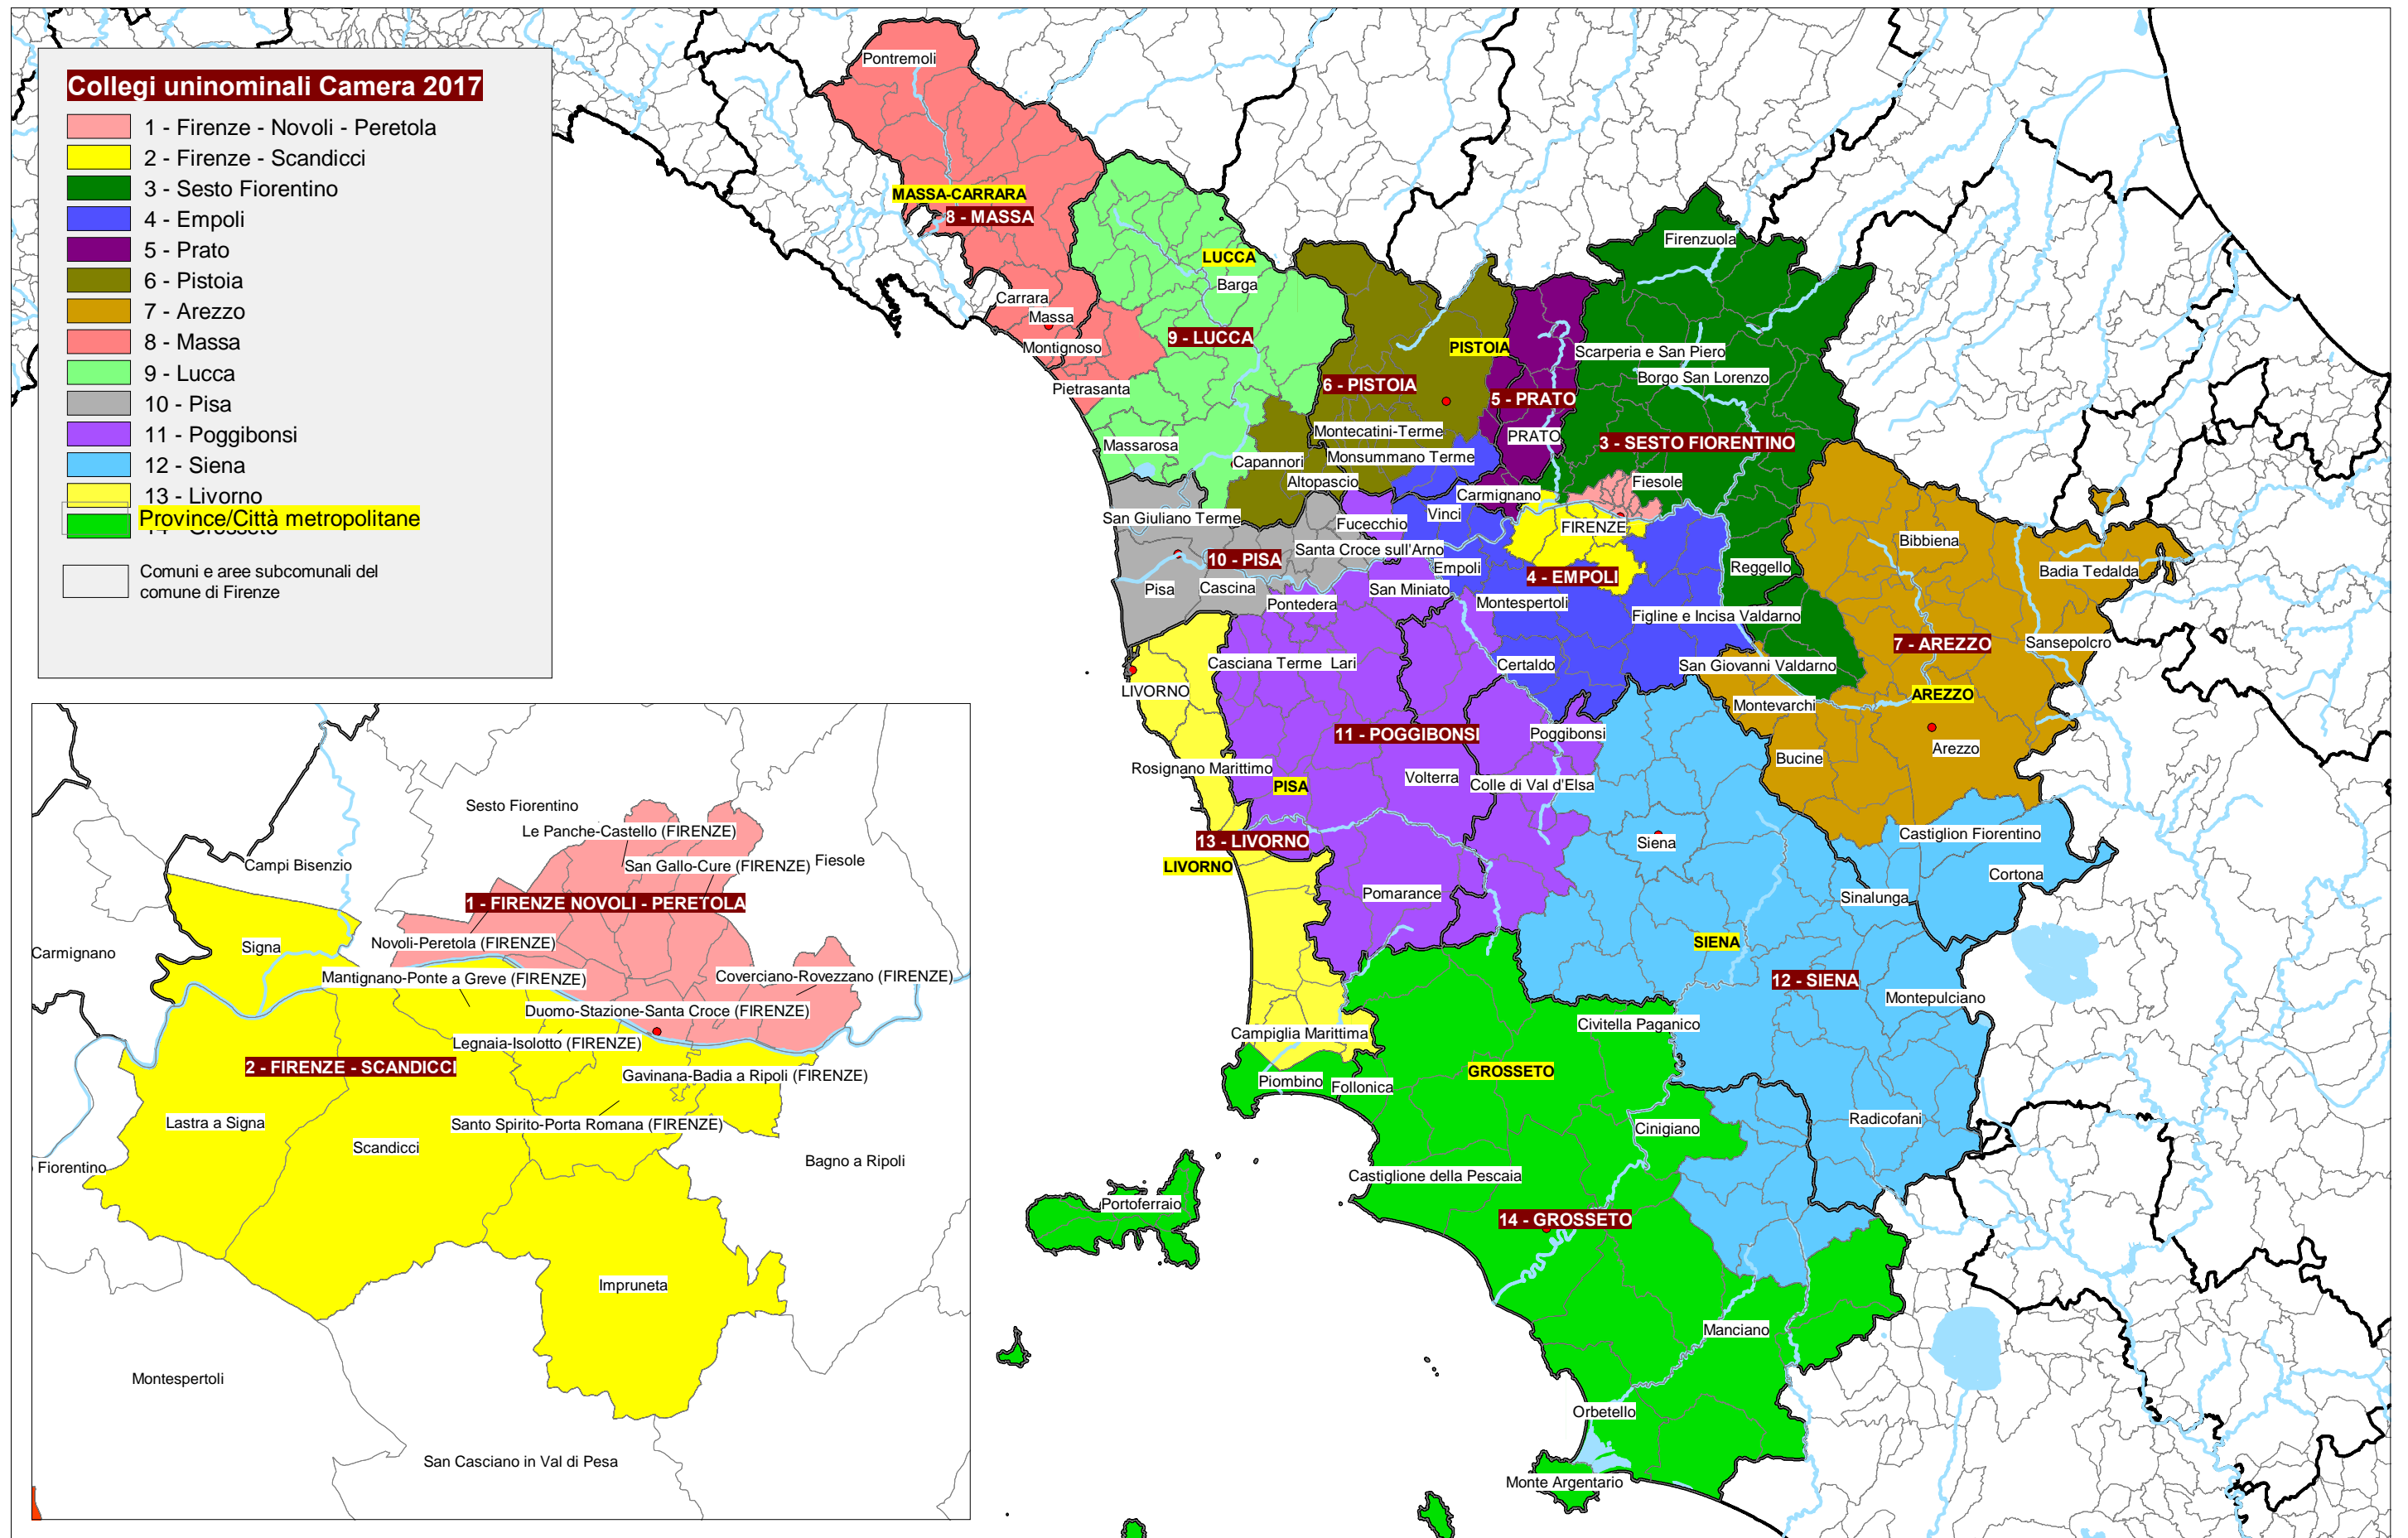

Ripartizione del territorio in 6 collegi uninominali

Camera dei deputati - Circoscrizione Veneto 1 (20 seggi)

Ripartizione del territorio in 8 collegi uninominali

Camera dei deputati - Circoscrizione Veneto 2 (30 seggi)

Ripartizione del territorio in 11 collegi uninominali

Camera dei deputati - Circoscrizione Friuli-Venezia Giulia (13 seggi)

Ripartizione del territorio in 5 collegi uninominali

Camera dei deputati - Circoscrizione Liguria (16 seggi)

Ripartizione del territorio in 6 collegi uninominali

Camera dei deputati - Circoscrizione Emilia-Romagna (45 seggi)

Ripartizione del territorio in 17 collegi uninominali

Camera dei deputati - Circoscrizione Toscana (38 seggi)

Ripartizione del territorio in 14 collegi uninominali

Camera dei deputati - Circoscrizione Umbria (9 seggi)

Ripartizione del territorio in 3 collegi uninominali

Camera dei deputati - Circoscrizione Marche (16 seggi)