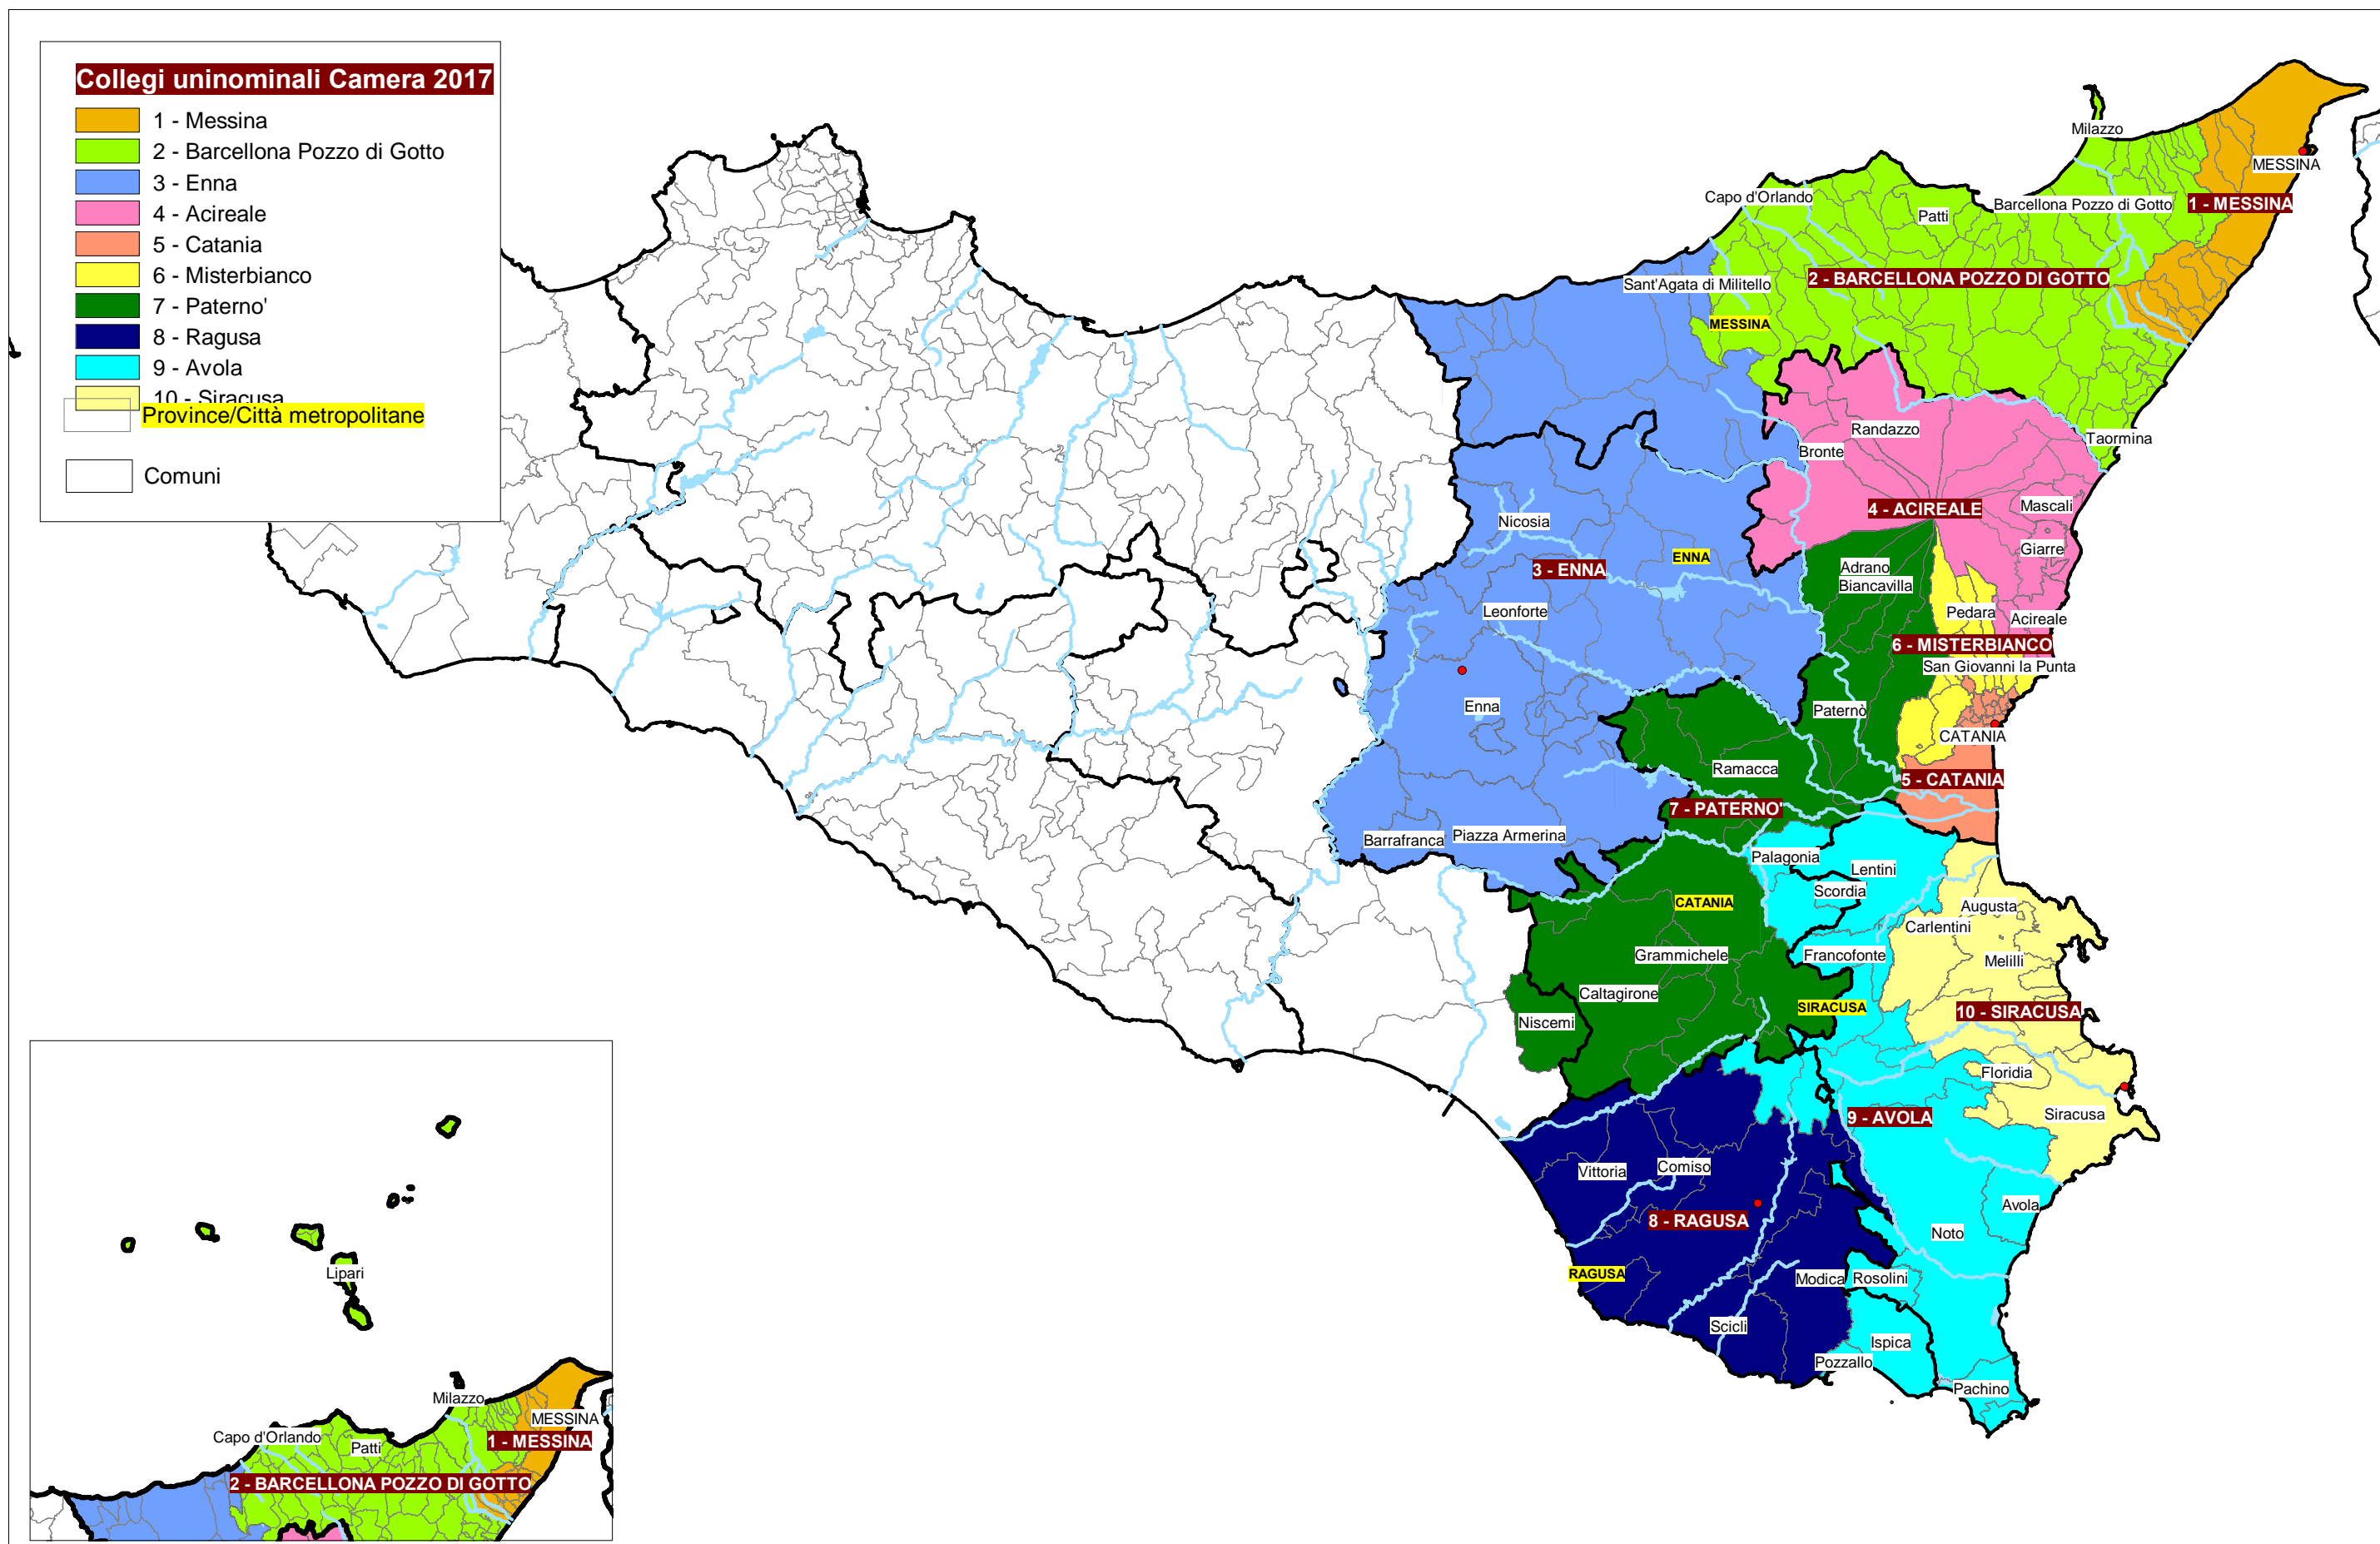

Camera dei deputati - Circoscrizione n. 2 Campania 2 (28 seggi)

Ripartizione del territorio in 10 collegi uninominali

Camera dei deputati - Circoscrizione Puglia (42 seggi)

Ripartizione del territorio in collegi 16 uninominali

Camera dei deputati - Circoscrizione Basilicata (6 seggi)

Ripartizione del territorio in 2 collegi uninominali

Camera dei deputati - Circoscrizione Calabria (20 seggi)

Ripartizione del territorio in 8 collegi uninominali

Camera dei deputati - Circoscrizione n. 1 Sicilia 1 (25 seggi)

Ripartizione del territorio in 9 collegi uninominali

Camera dei deputati - Circoscrizione n. 2 Sicilia 2 (27 seggi)

Ripartizione del territorio in 10 collegi uninominali