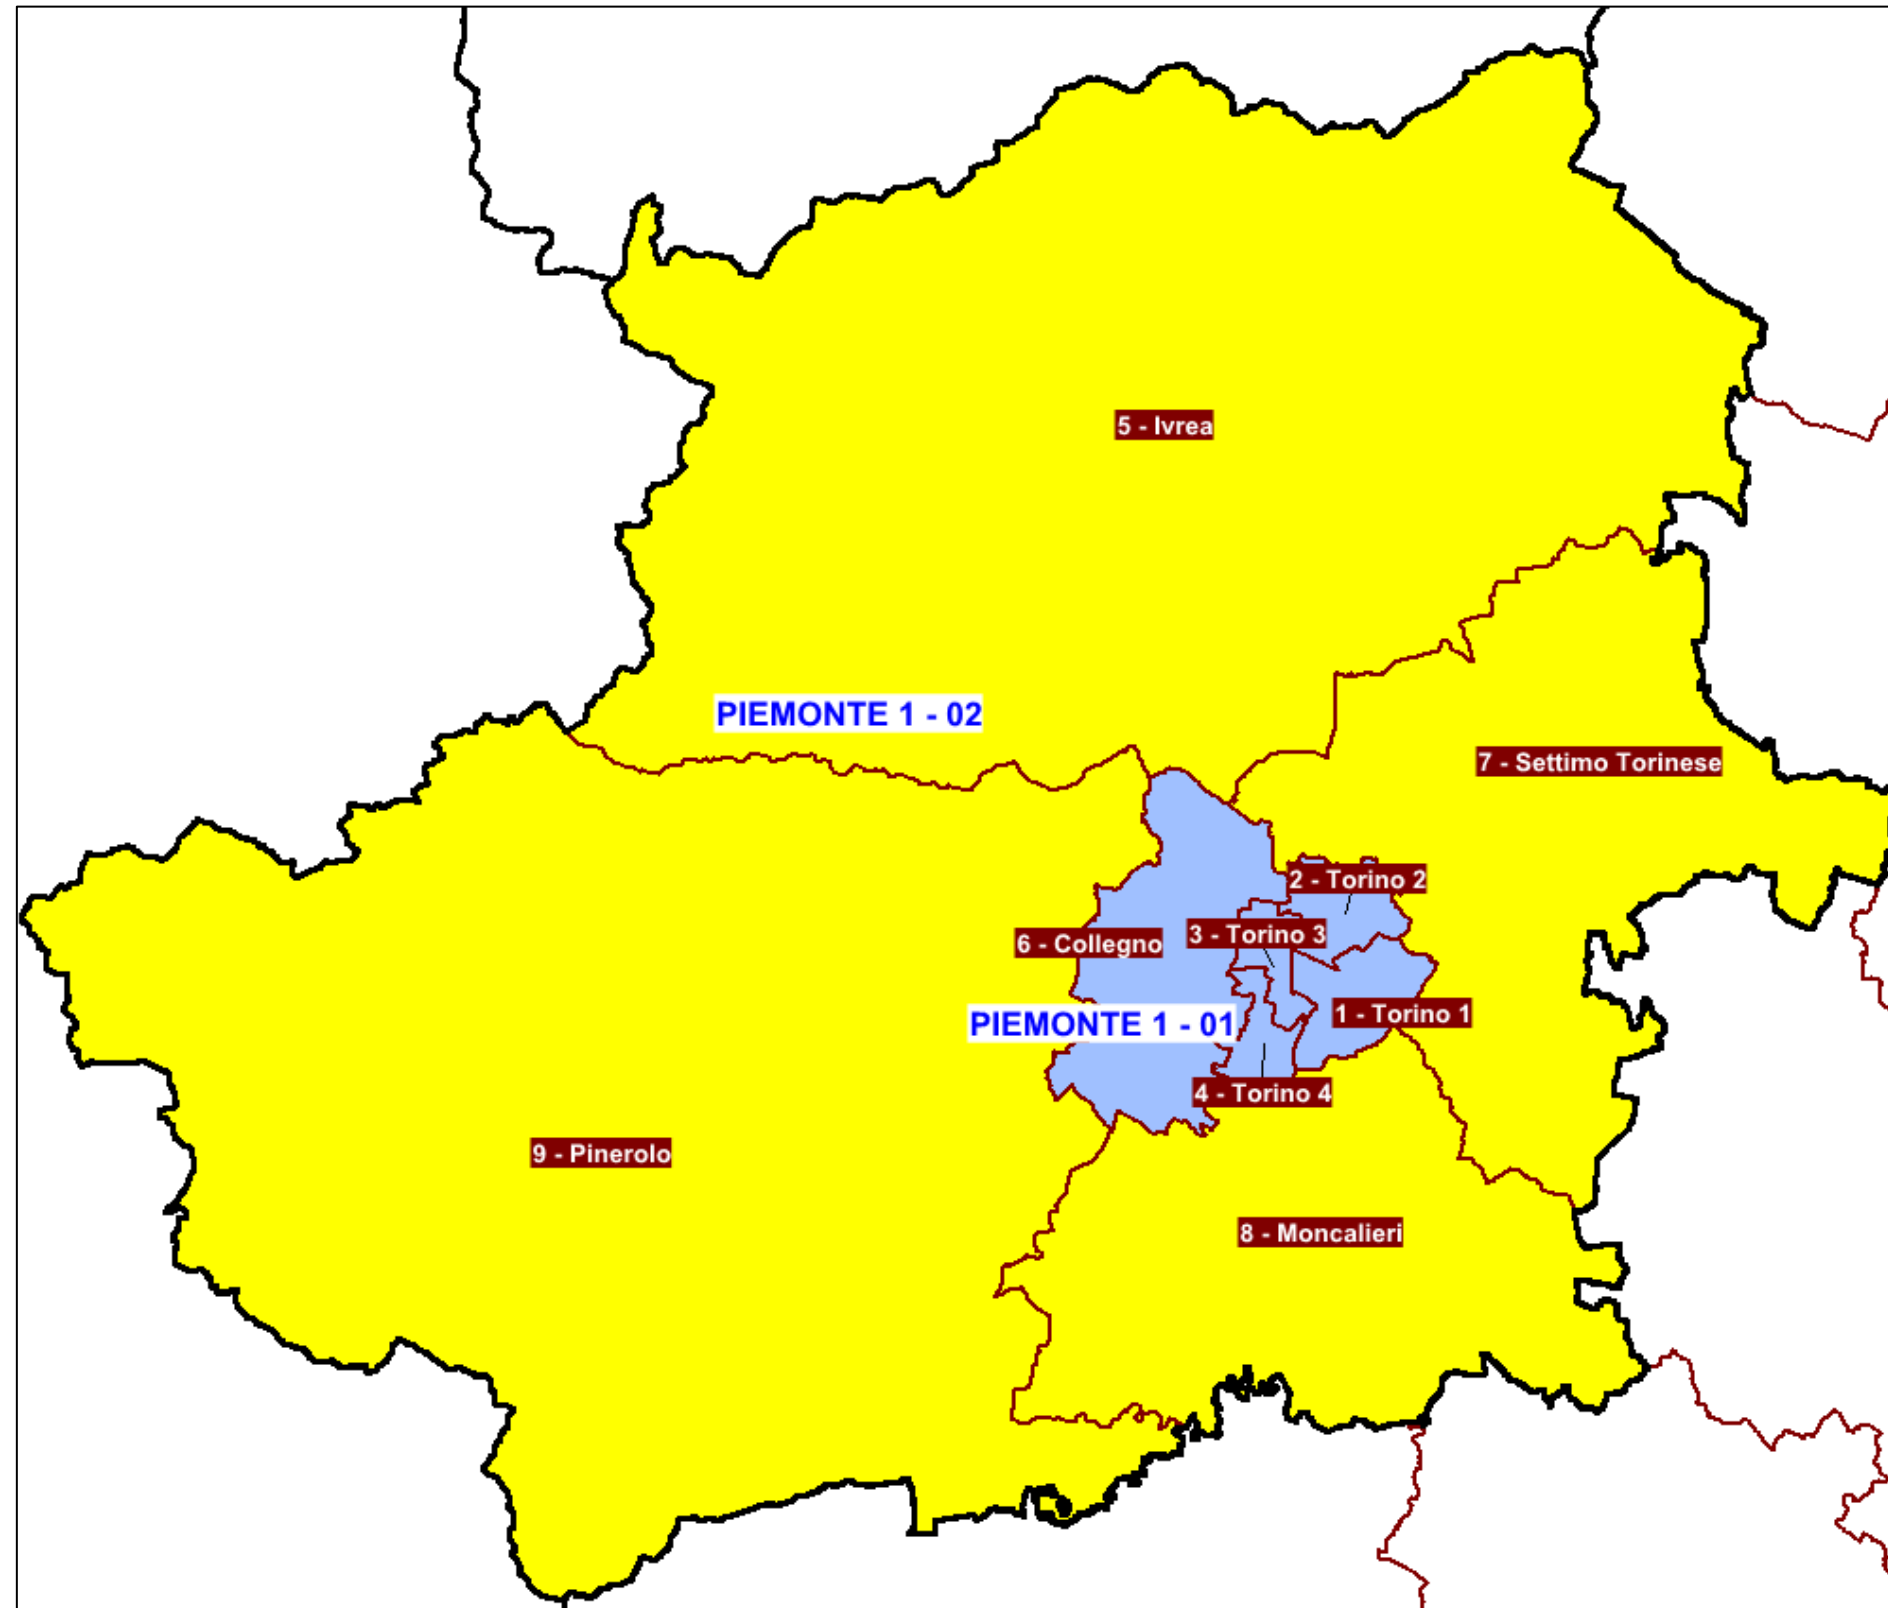

Camera dei deputati – Circoscrizione Piemonte 1

Ripartizione del territorio in collegi plurinominali