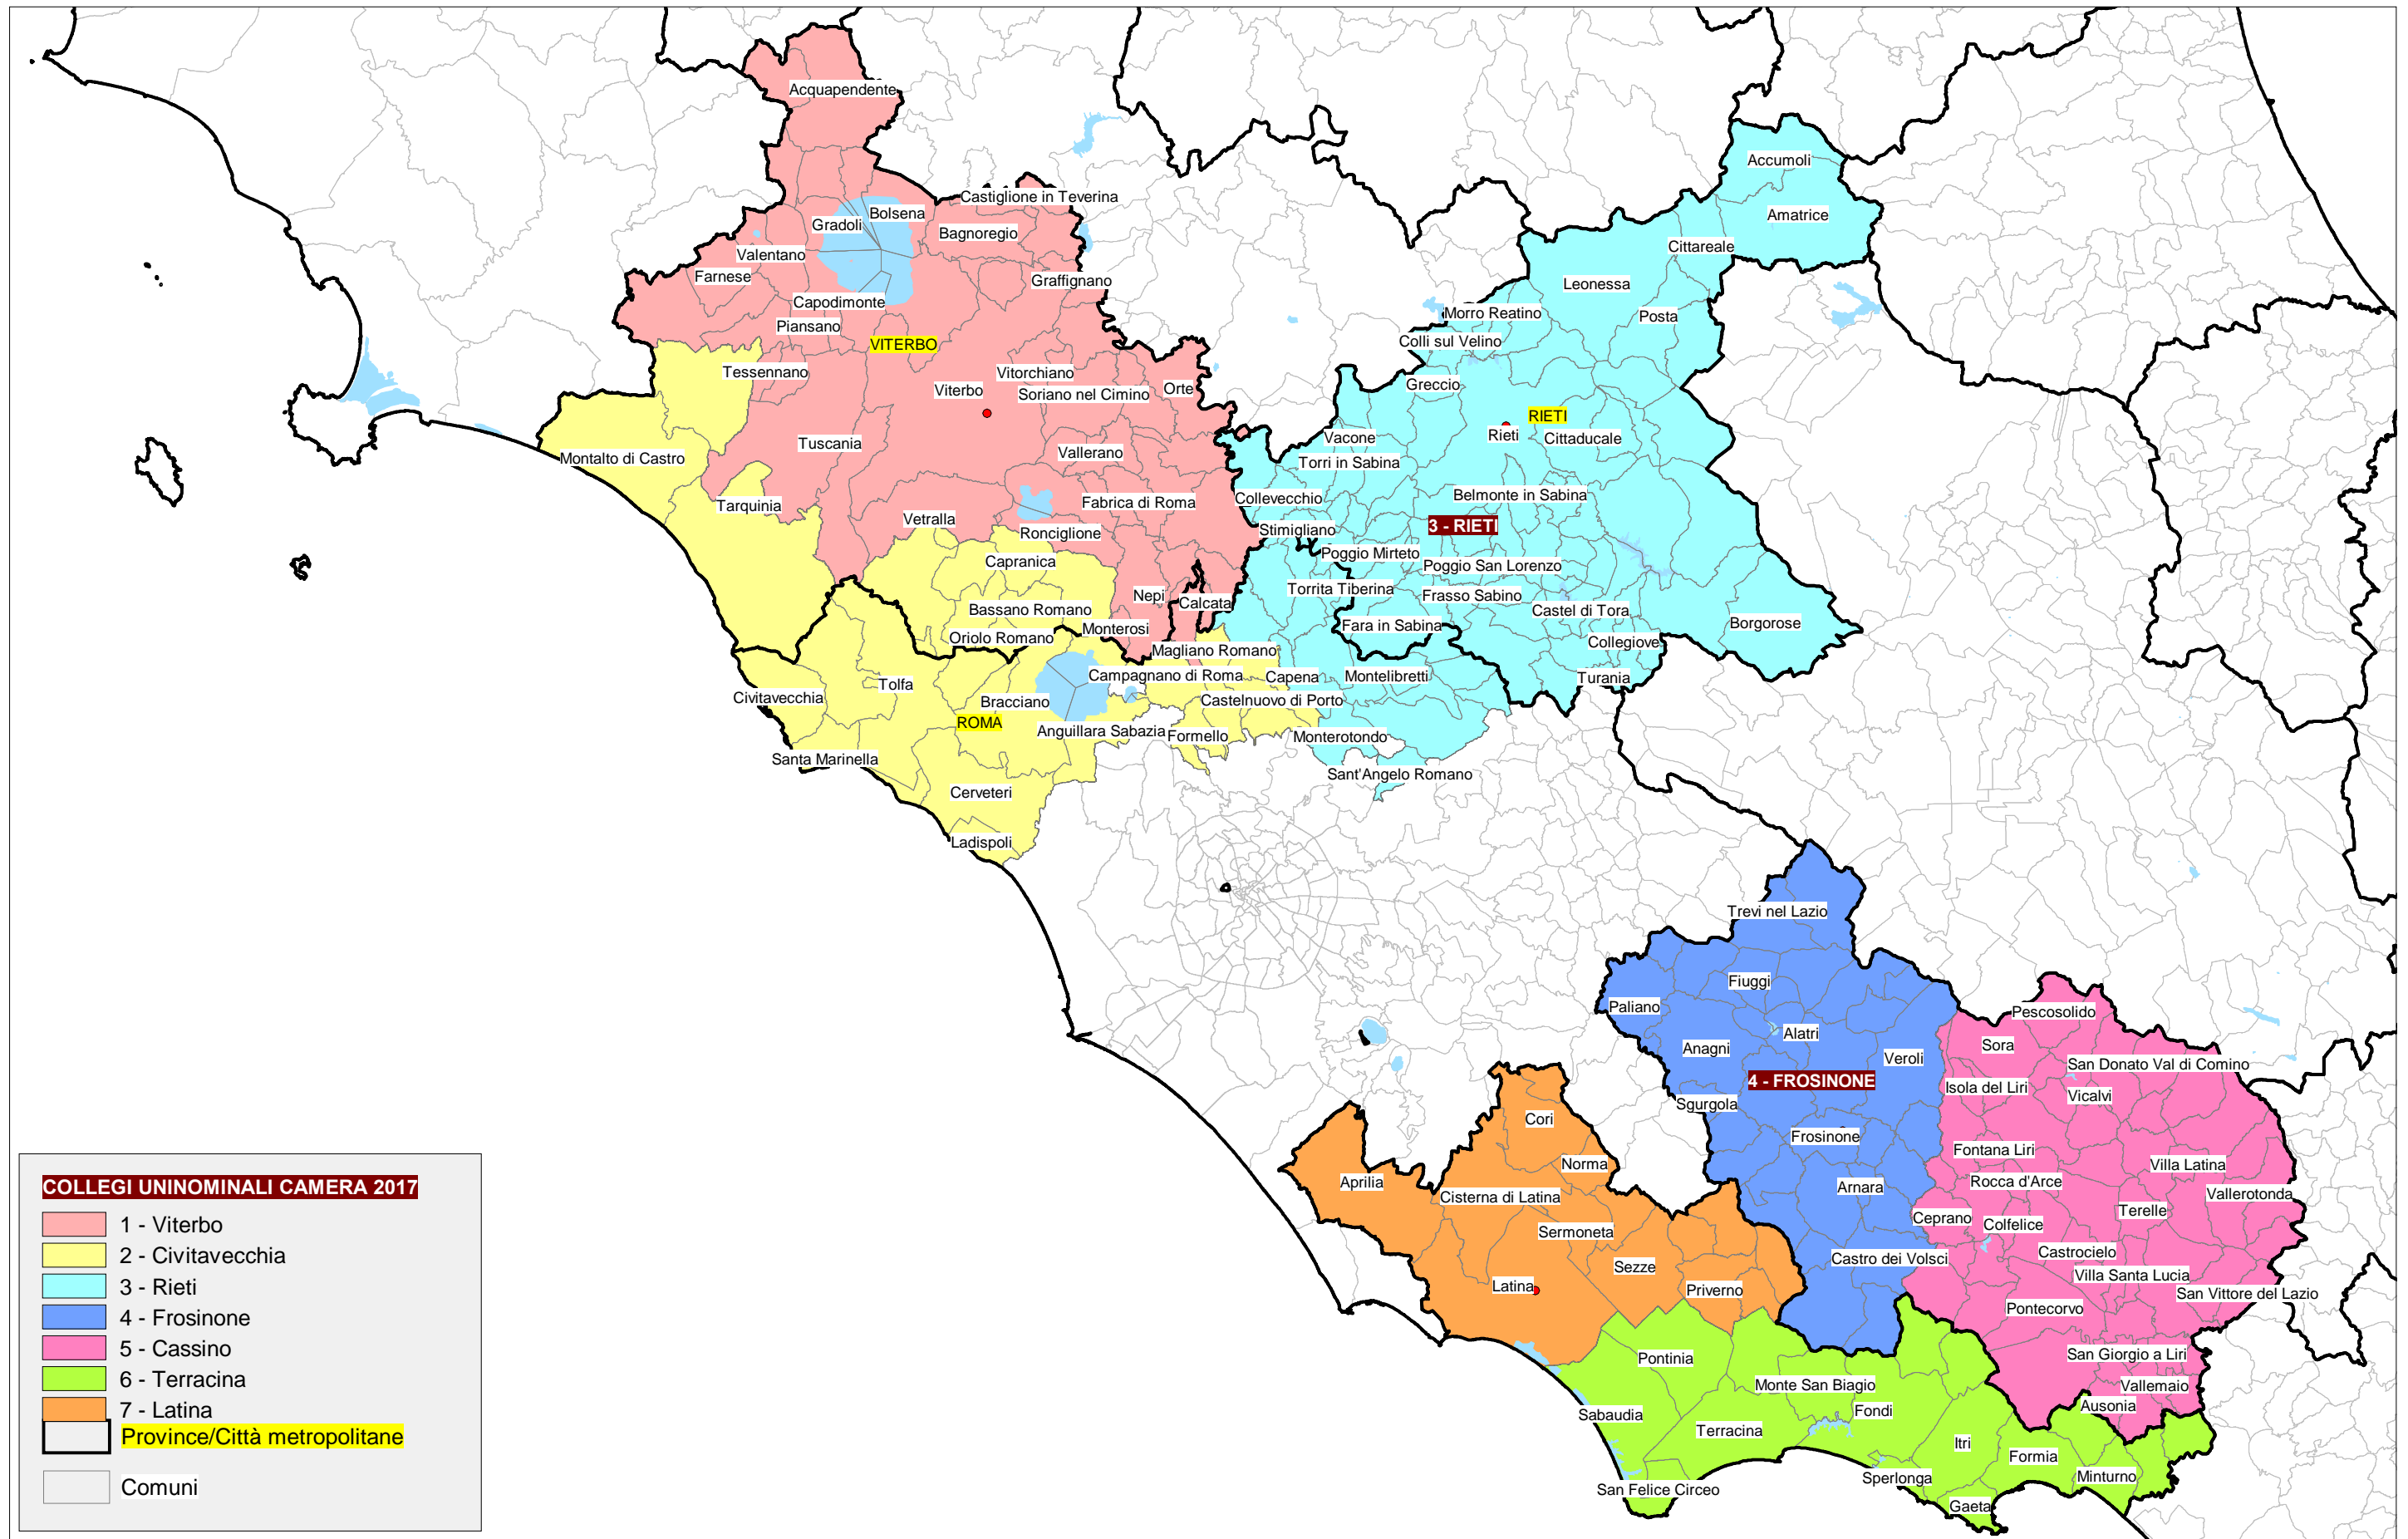

Ripartizione del territorio in 14 collegi uninominali

Camera dei deputati - Circoscrizione Umbria (9 seggi)

Ripartizione del territorio in 3 collegi uninominali

Camera dei deputati - Circoscrizione Marche (16 seggi)

Ripartizione del territorio in 6 collegi uninominali

Camera dei deputati - Circoscrizione Lazio 1 (38 seggi)

Ripartizione del territorio in 14 collegi uninominali

Camera dei deputati - Circoscrizione Lazio 1 (38 seggi)

Collegi del comune di Roma

Camera dei deputati - Circoscrizione Lazio 2 (20 seggi)

Ripartizione del territorio in 7 collegi uninominali

Camera dei deputati - Circoscrizione Abruzzo (14 seggi)

Ripartizione del territorio in 5 collegi uninominali