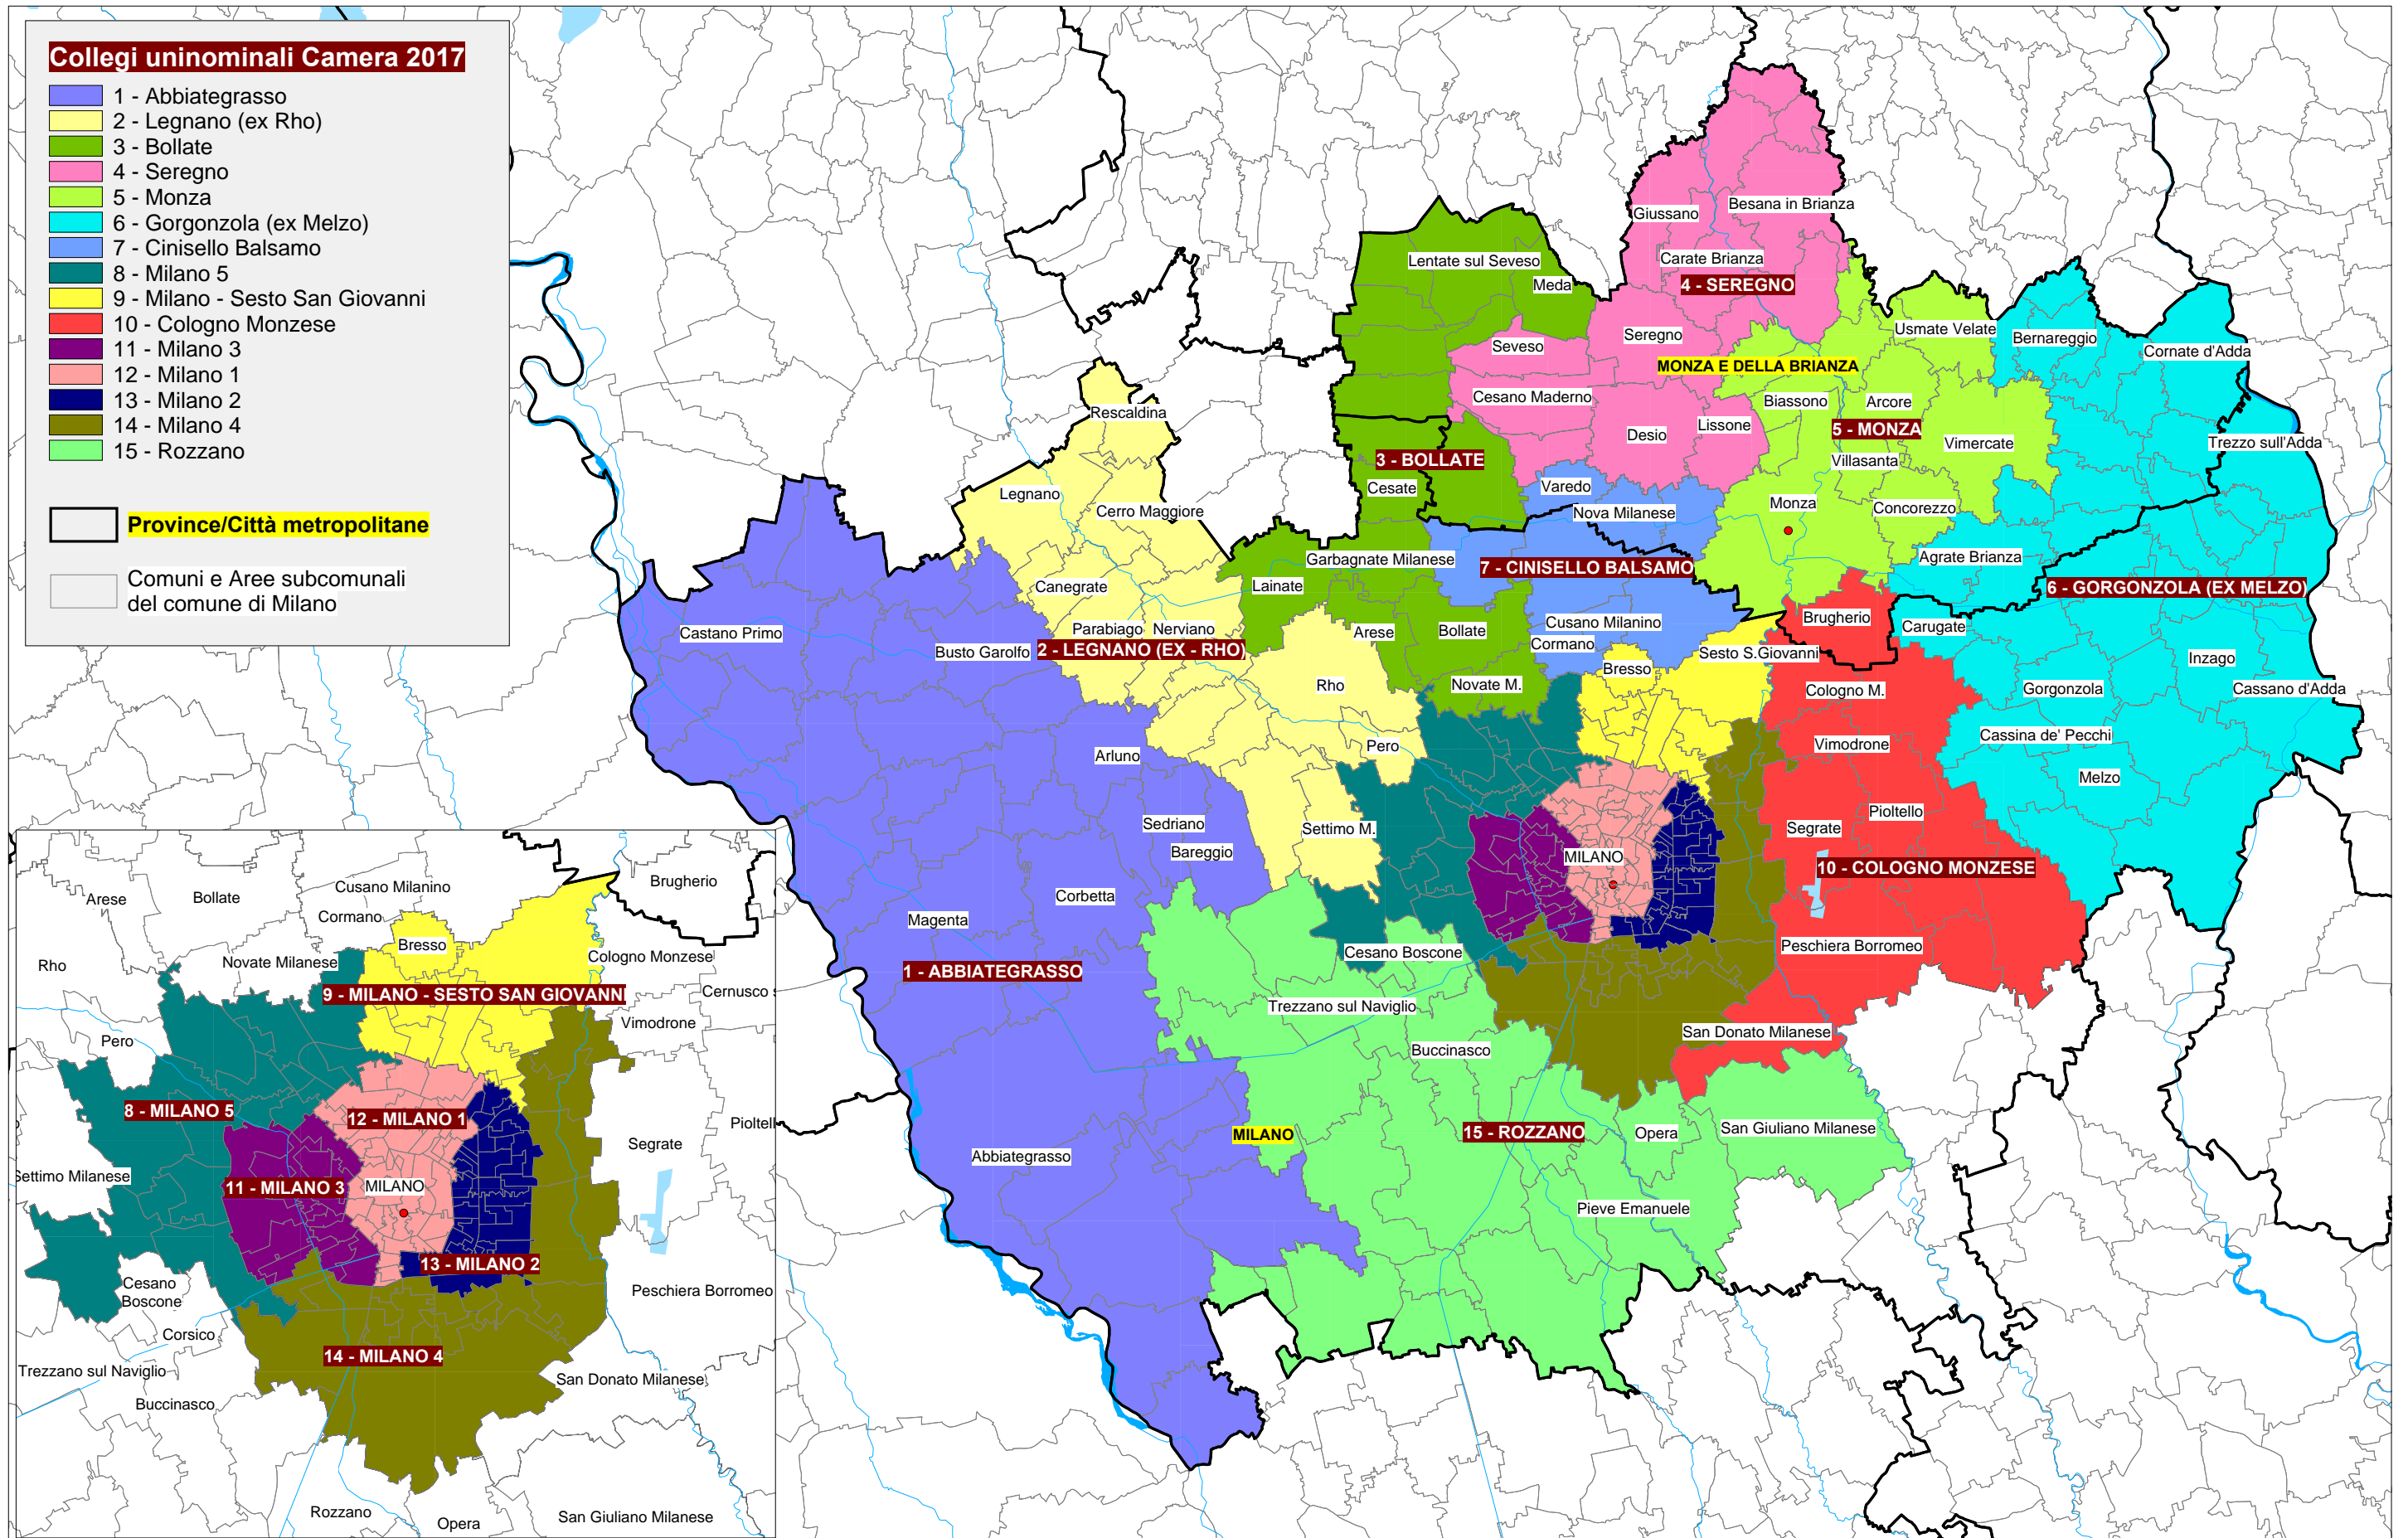

File: AC0760A.doc

Collegi Uninominali

Camera dei deputati - Circoscrizione Piemonte 1 (23 seggi)

Ripartizione del territorio in 9 collegi uninominali

Camera dei deputati - Circoscrizione Piemonte 2 (22 seggi)

Ripartizione del territorio in 8 collegi uninominali

Camera dei deputati - Circoscrizione Lombardia 1 (40 seggi)

Ripartizione del territorio in 15 collegi uninominali

Camera dei deputati - Circoscrizione Lombardia 2 (22 seggi)

Ripartizione del territorio in 8 collegi uninominali

Camera dei deputati - Circoscrizione Lombardia 3 (23 seggi)

Ripartizione del territorio in in 8 collegi uninominali

Camera dei deputati - Circoscrizione Lombardia 4 (17 seggi)

Ripartizione del territorio in 6 collegi uninominali

Camera dei deputati - Circoscrizione Veneto 1 (20 seggi)

Ripartizione del territorio in 8 collegi uninominali

Camera dei deputati - Circoscrizione Veneto 2 (30 seggi)