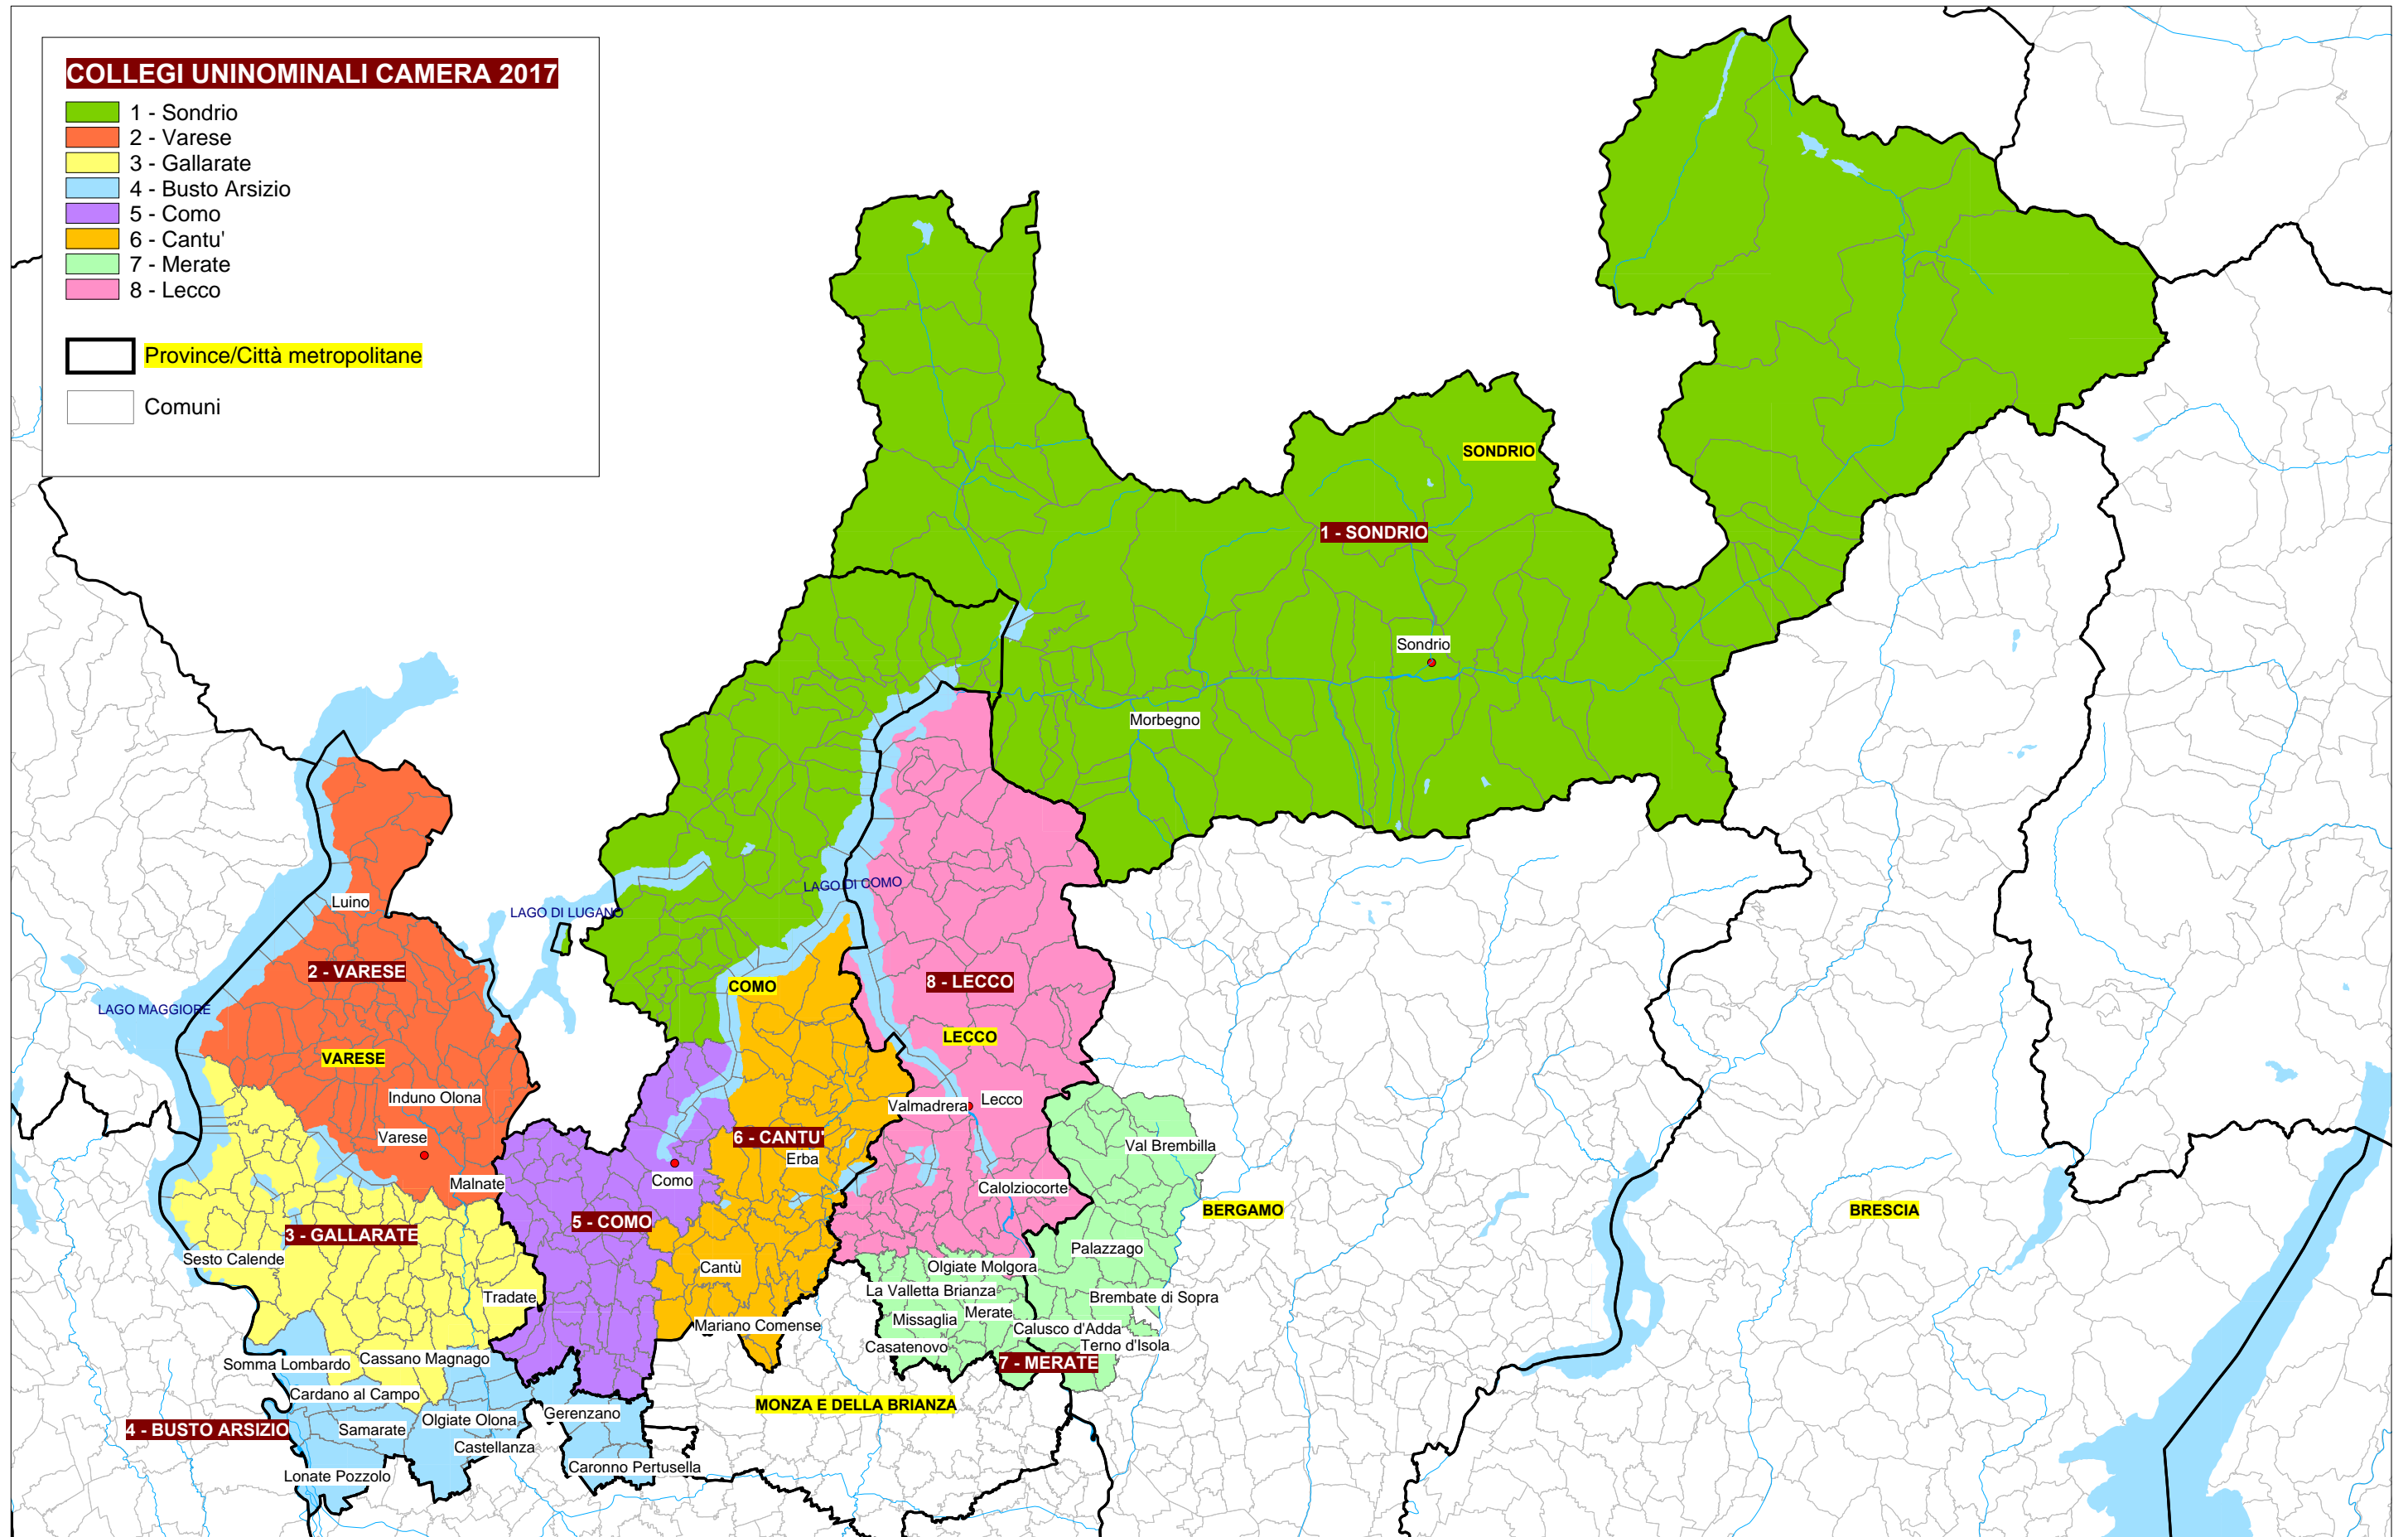

File: AC0760A.doc

Collegi Uninominali

Camera dei deputati - Circoscrizione Piemonte 1 (23 seggi)

Ripartizione del territorio in 9 collegi uninominali

Camera dei deputati - Circoscrizione Piemonte 2 (22 seggi)

Ripartizione del territorio in 8 collegi uninominali

Camera dei deputati - Circoscrizione Lombardia 1 (40 seggi)

Ripartizione del territorio in 15 collegi uninominali

Camera dei deputati - Circoscrizione Lombardia 2 (22 seggi)

Ripartizione del territorio in 8 collegi uninominali

Camera dei deputati - Circoscrizione Lombardia 3 (23 seggi)

Ripartizione del territorio in in 8 collegi uninominali

Camera dei deputati - Circoscrizione Lombardia 4 (17 seggi)

Ripartizione del territorio in 6 collegi uninominali

Camera dei deputati - Circoscrizione Veneto 1 (20 seggi)

Ripartizione del territorio in 8 collegi uninominali

Camera dei deputati - Circoscrizione Veneto 2 (30 seggi)