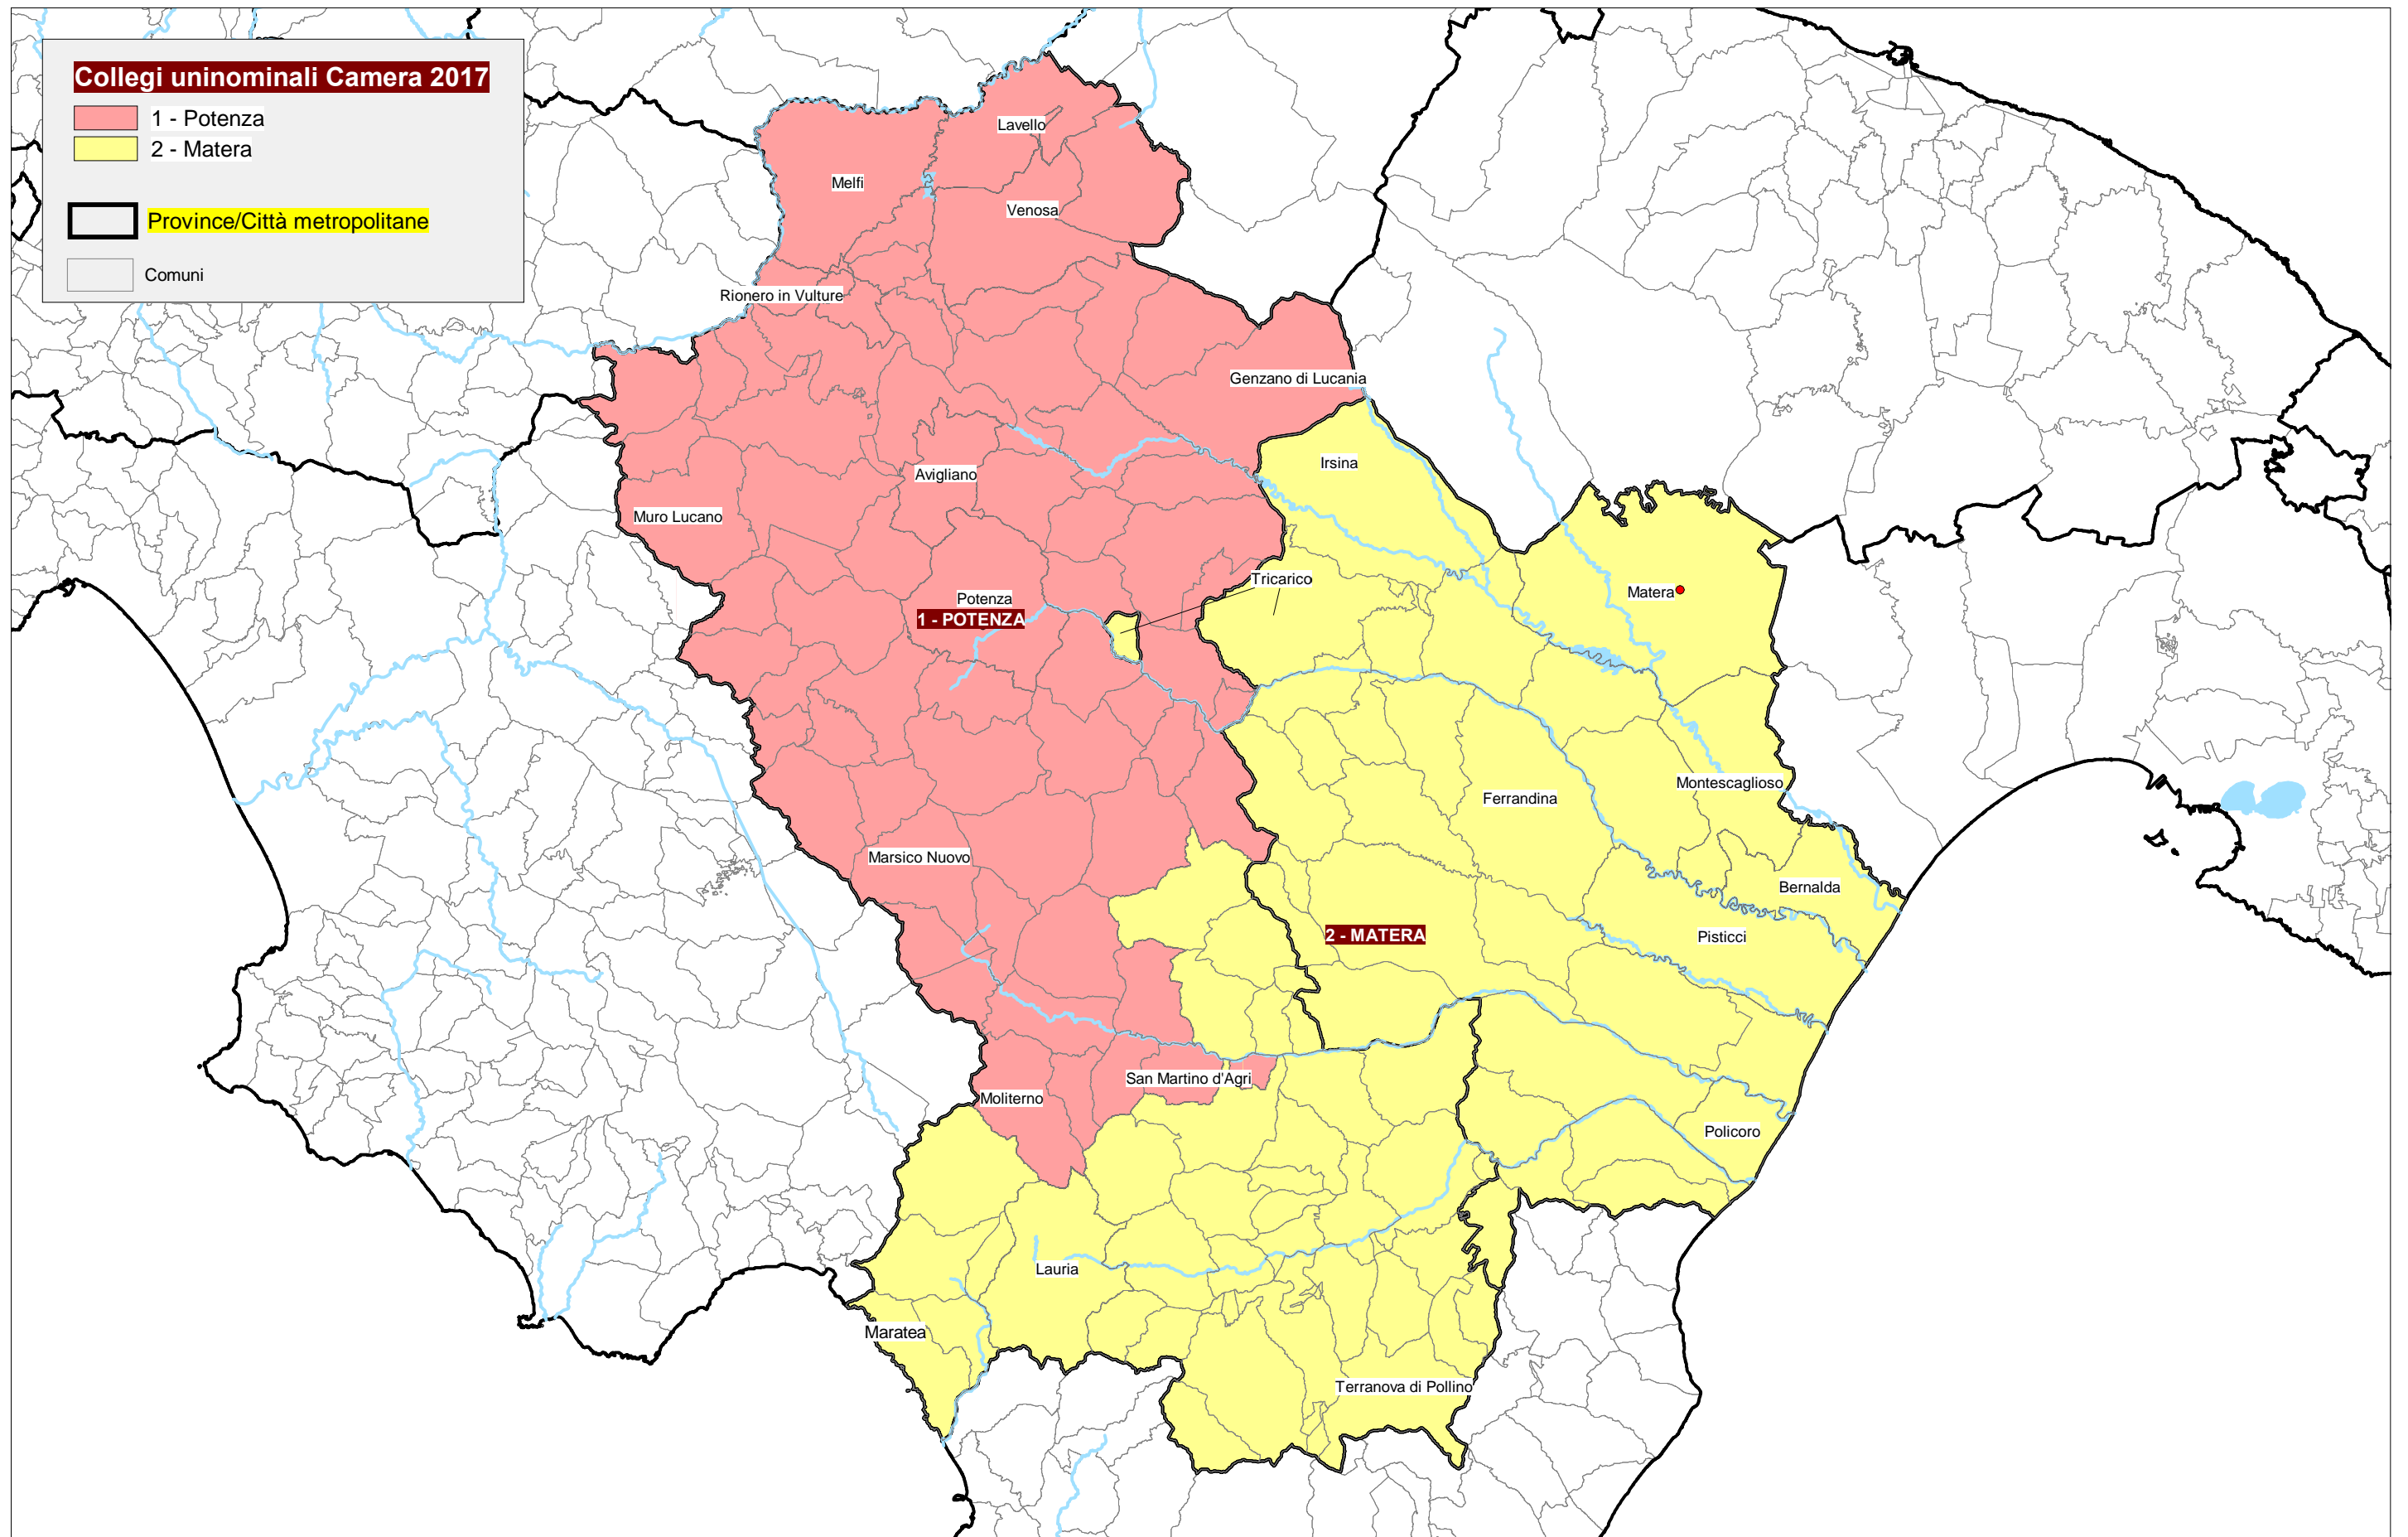

Camera dei deputati - Circoscrizione Basilicata (6 seggi)

Ripartizione del territorio in 2 collegi uninominali