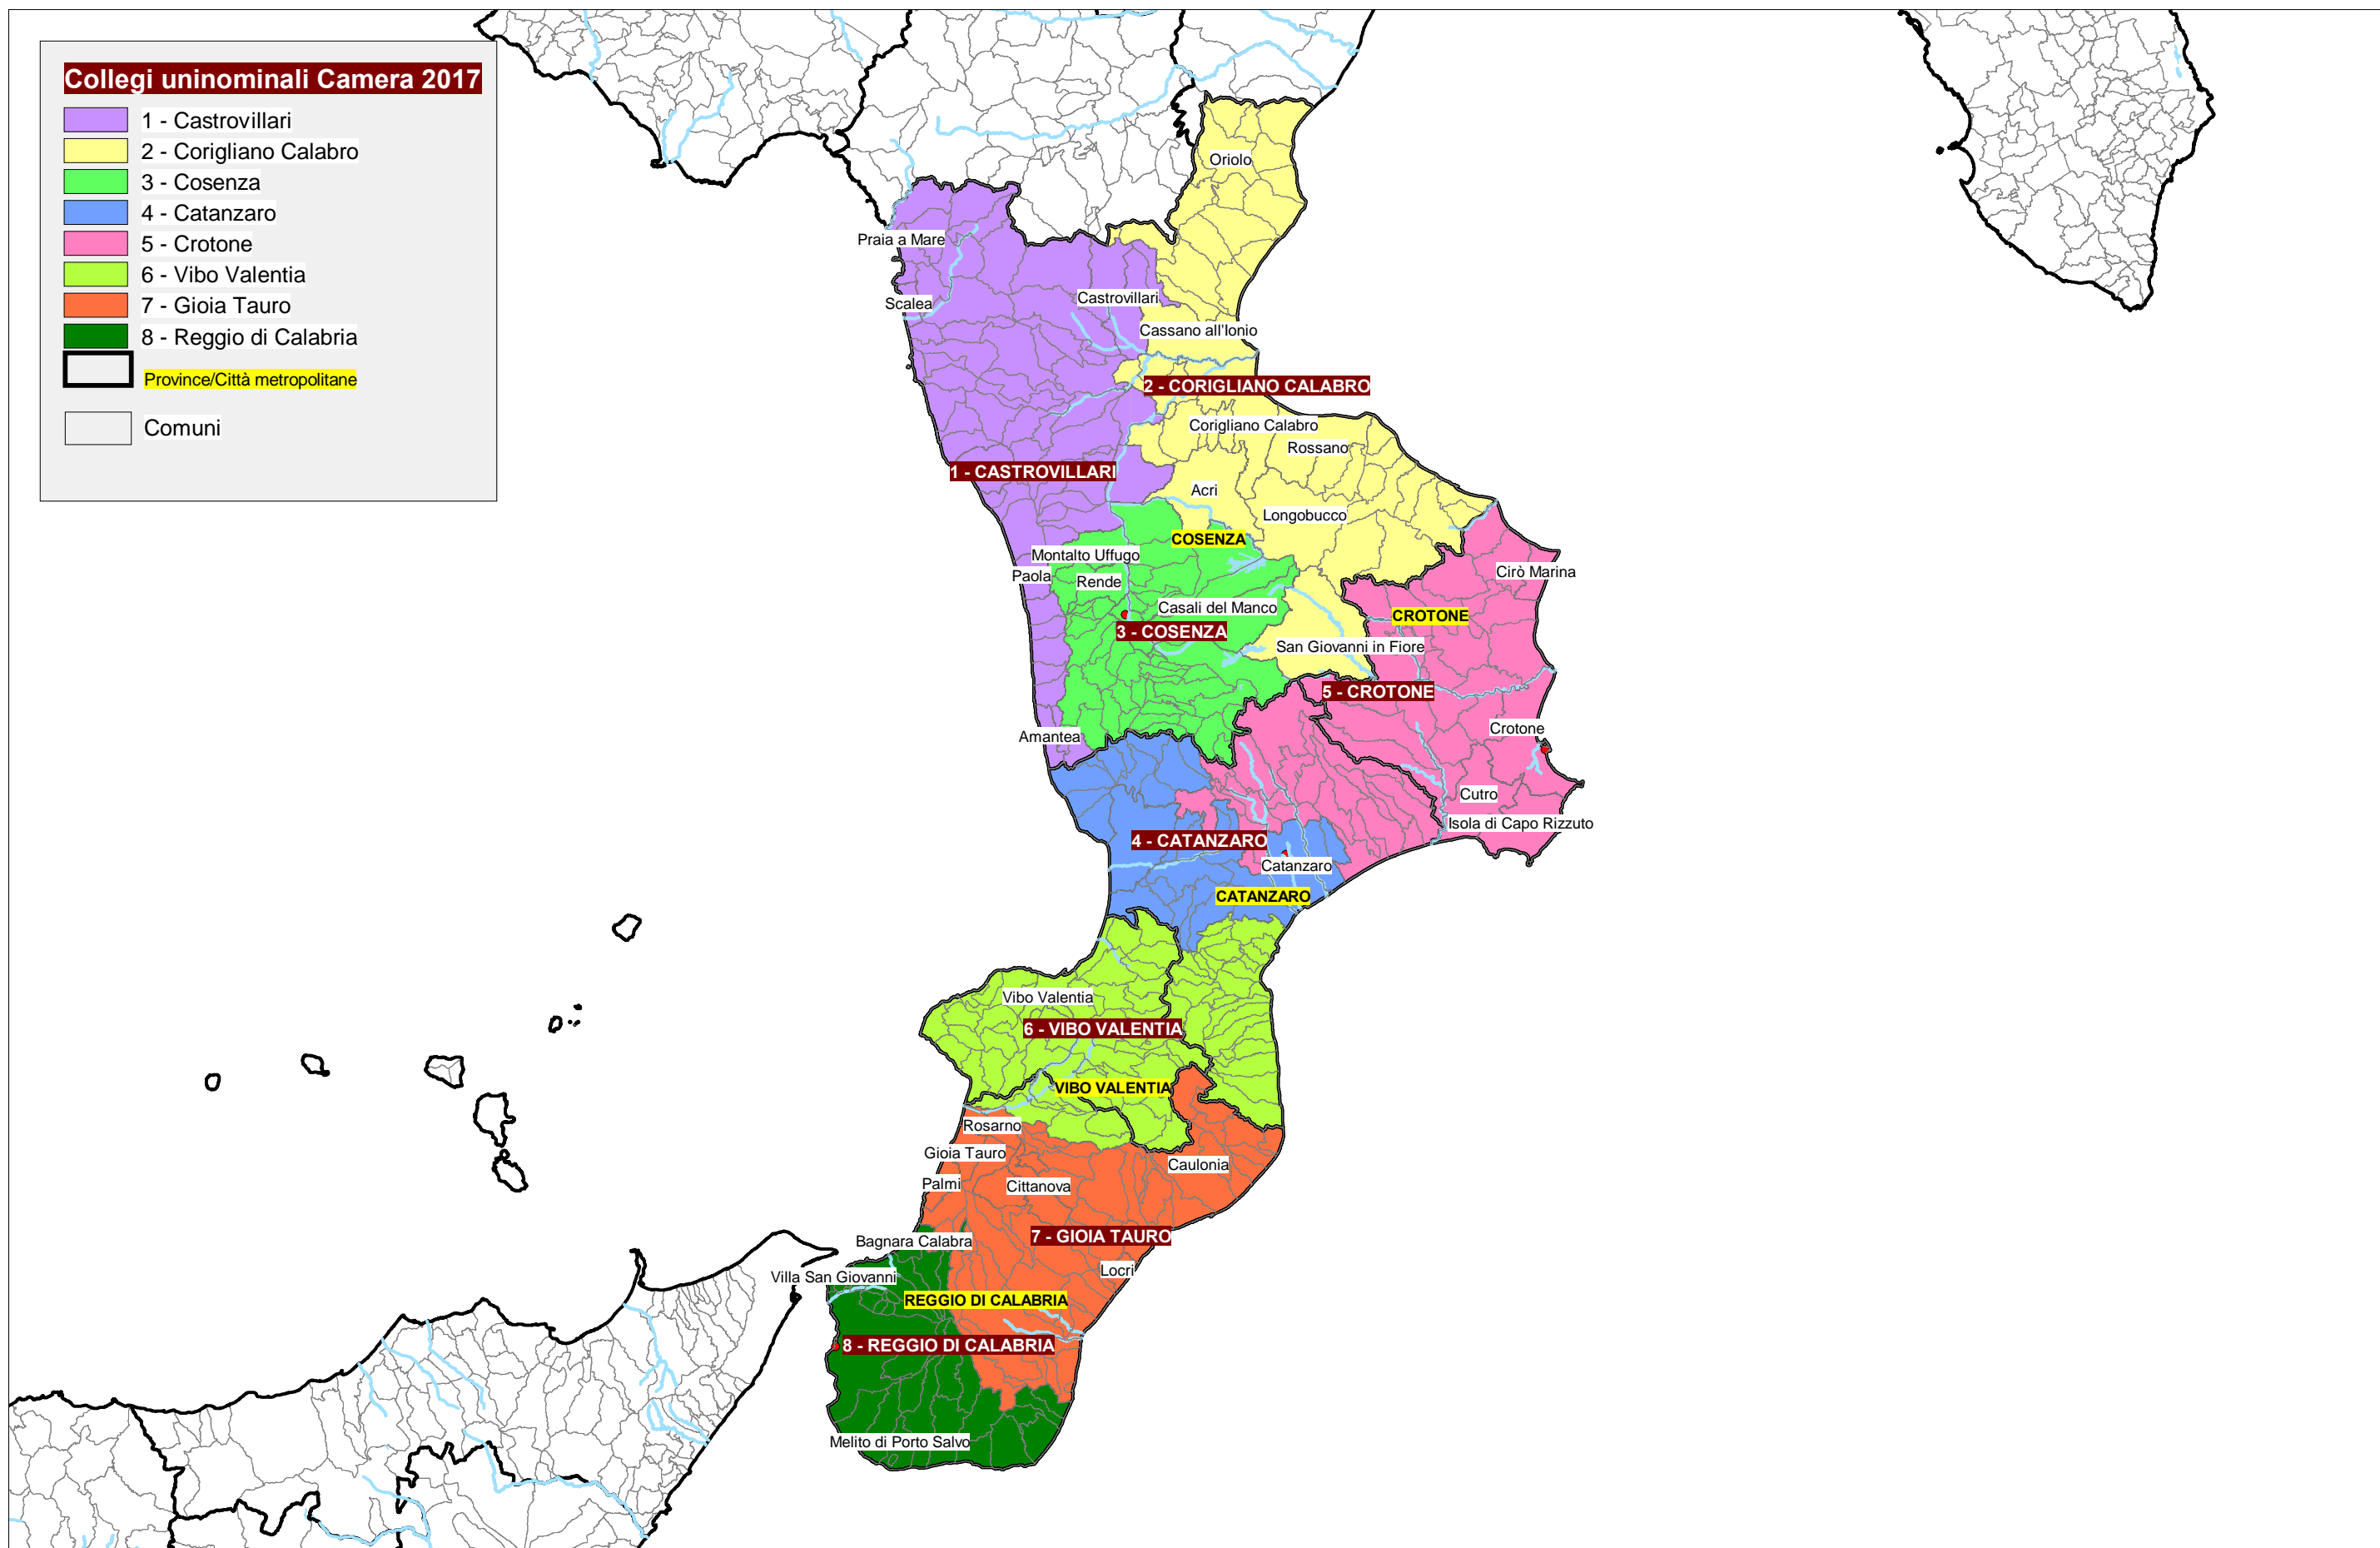

Camera dei deputati - Circoscrizione n. 2 Campania 2 (28 seggi)

Ripartizione del territorio in 10 collegi uninominali

Camera dei deputati - Circoscrizione Puglia (42 seggi)

Ripartizione del territorio in collegi 16 uninominali

Camera dei deputati - Circoscrizione Basilicata (6 seggi)

Ripartizione del territorio in 2 collegi uninominali

Camera dei deputati - Circoscrizione Calabria (20 seggi)

Ripartizione del territorio in 8 collegi uninominali