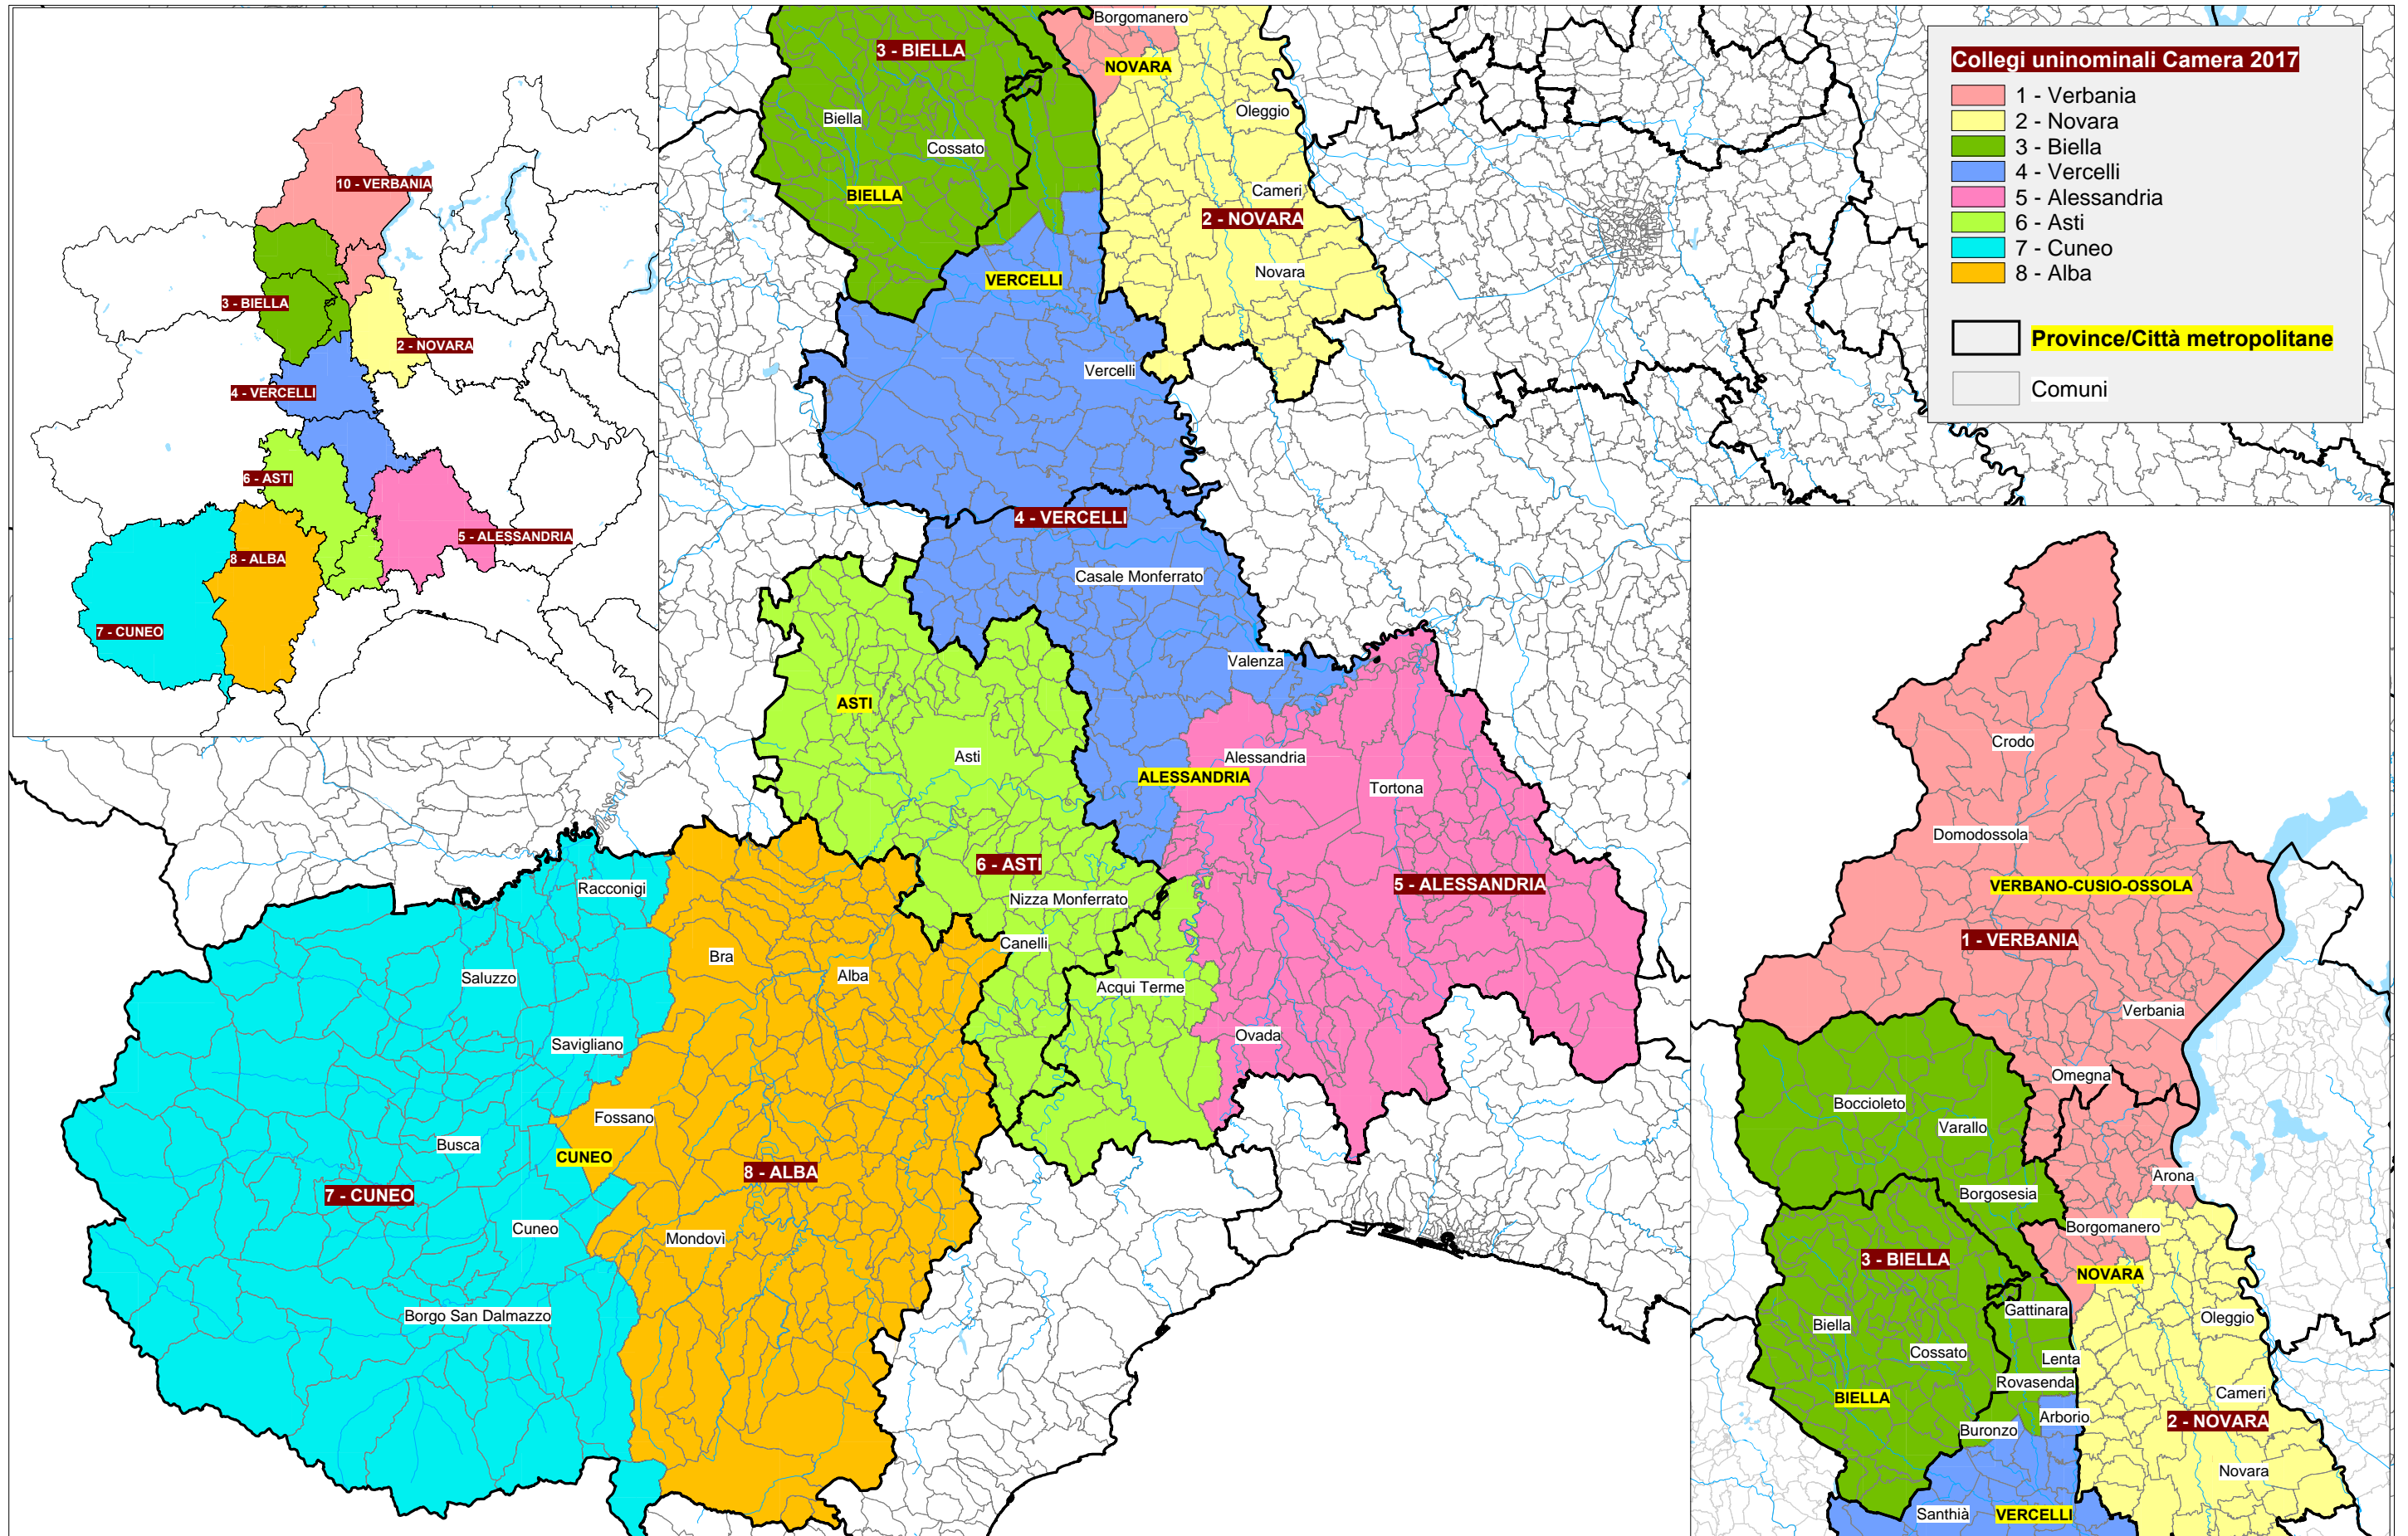

File: AC0760A.doc

Collegi Uninominali

Camera dei deputati - Circoscrizione Piemonte 1 (23 seggi)

Ripartizione del territorio in 9 collegi uninominali

Camera dei deputati - Circoscrizione Piemonte 2 (22 seggi)

Ripartizione del territorio in 8 collegi uninominali

Camera dei deputati - Circoscrizione Lombardia 1 (40 seggi)

Ripartizione del territorio in 15 collegi uninominali

Camera dei deputati - Circoscrizione Lombardia 2 (22 seggi)

Ripartizione del territorio in 8 collegi uninominali

Camera dei deputati - Circoscrizione Lombardia 3 (23 seggi)

Ripartizione del territorio in in 8 collegi uninominali

Camera dei deputati - Circoscrizione Lombardia 4 (17 seggi)

Ripartizione del territorio in 6 collegi uninominali

Camera dei deputati - Circoscrizione Veneto 1 (20 seggi)

Ripartizione del territorio in 8 collegi uninominali

Camera dei deputati - Circoscrizione Veneto 2 (30 seggi)