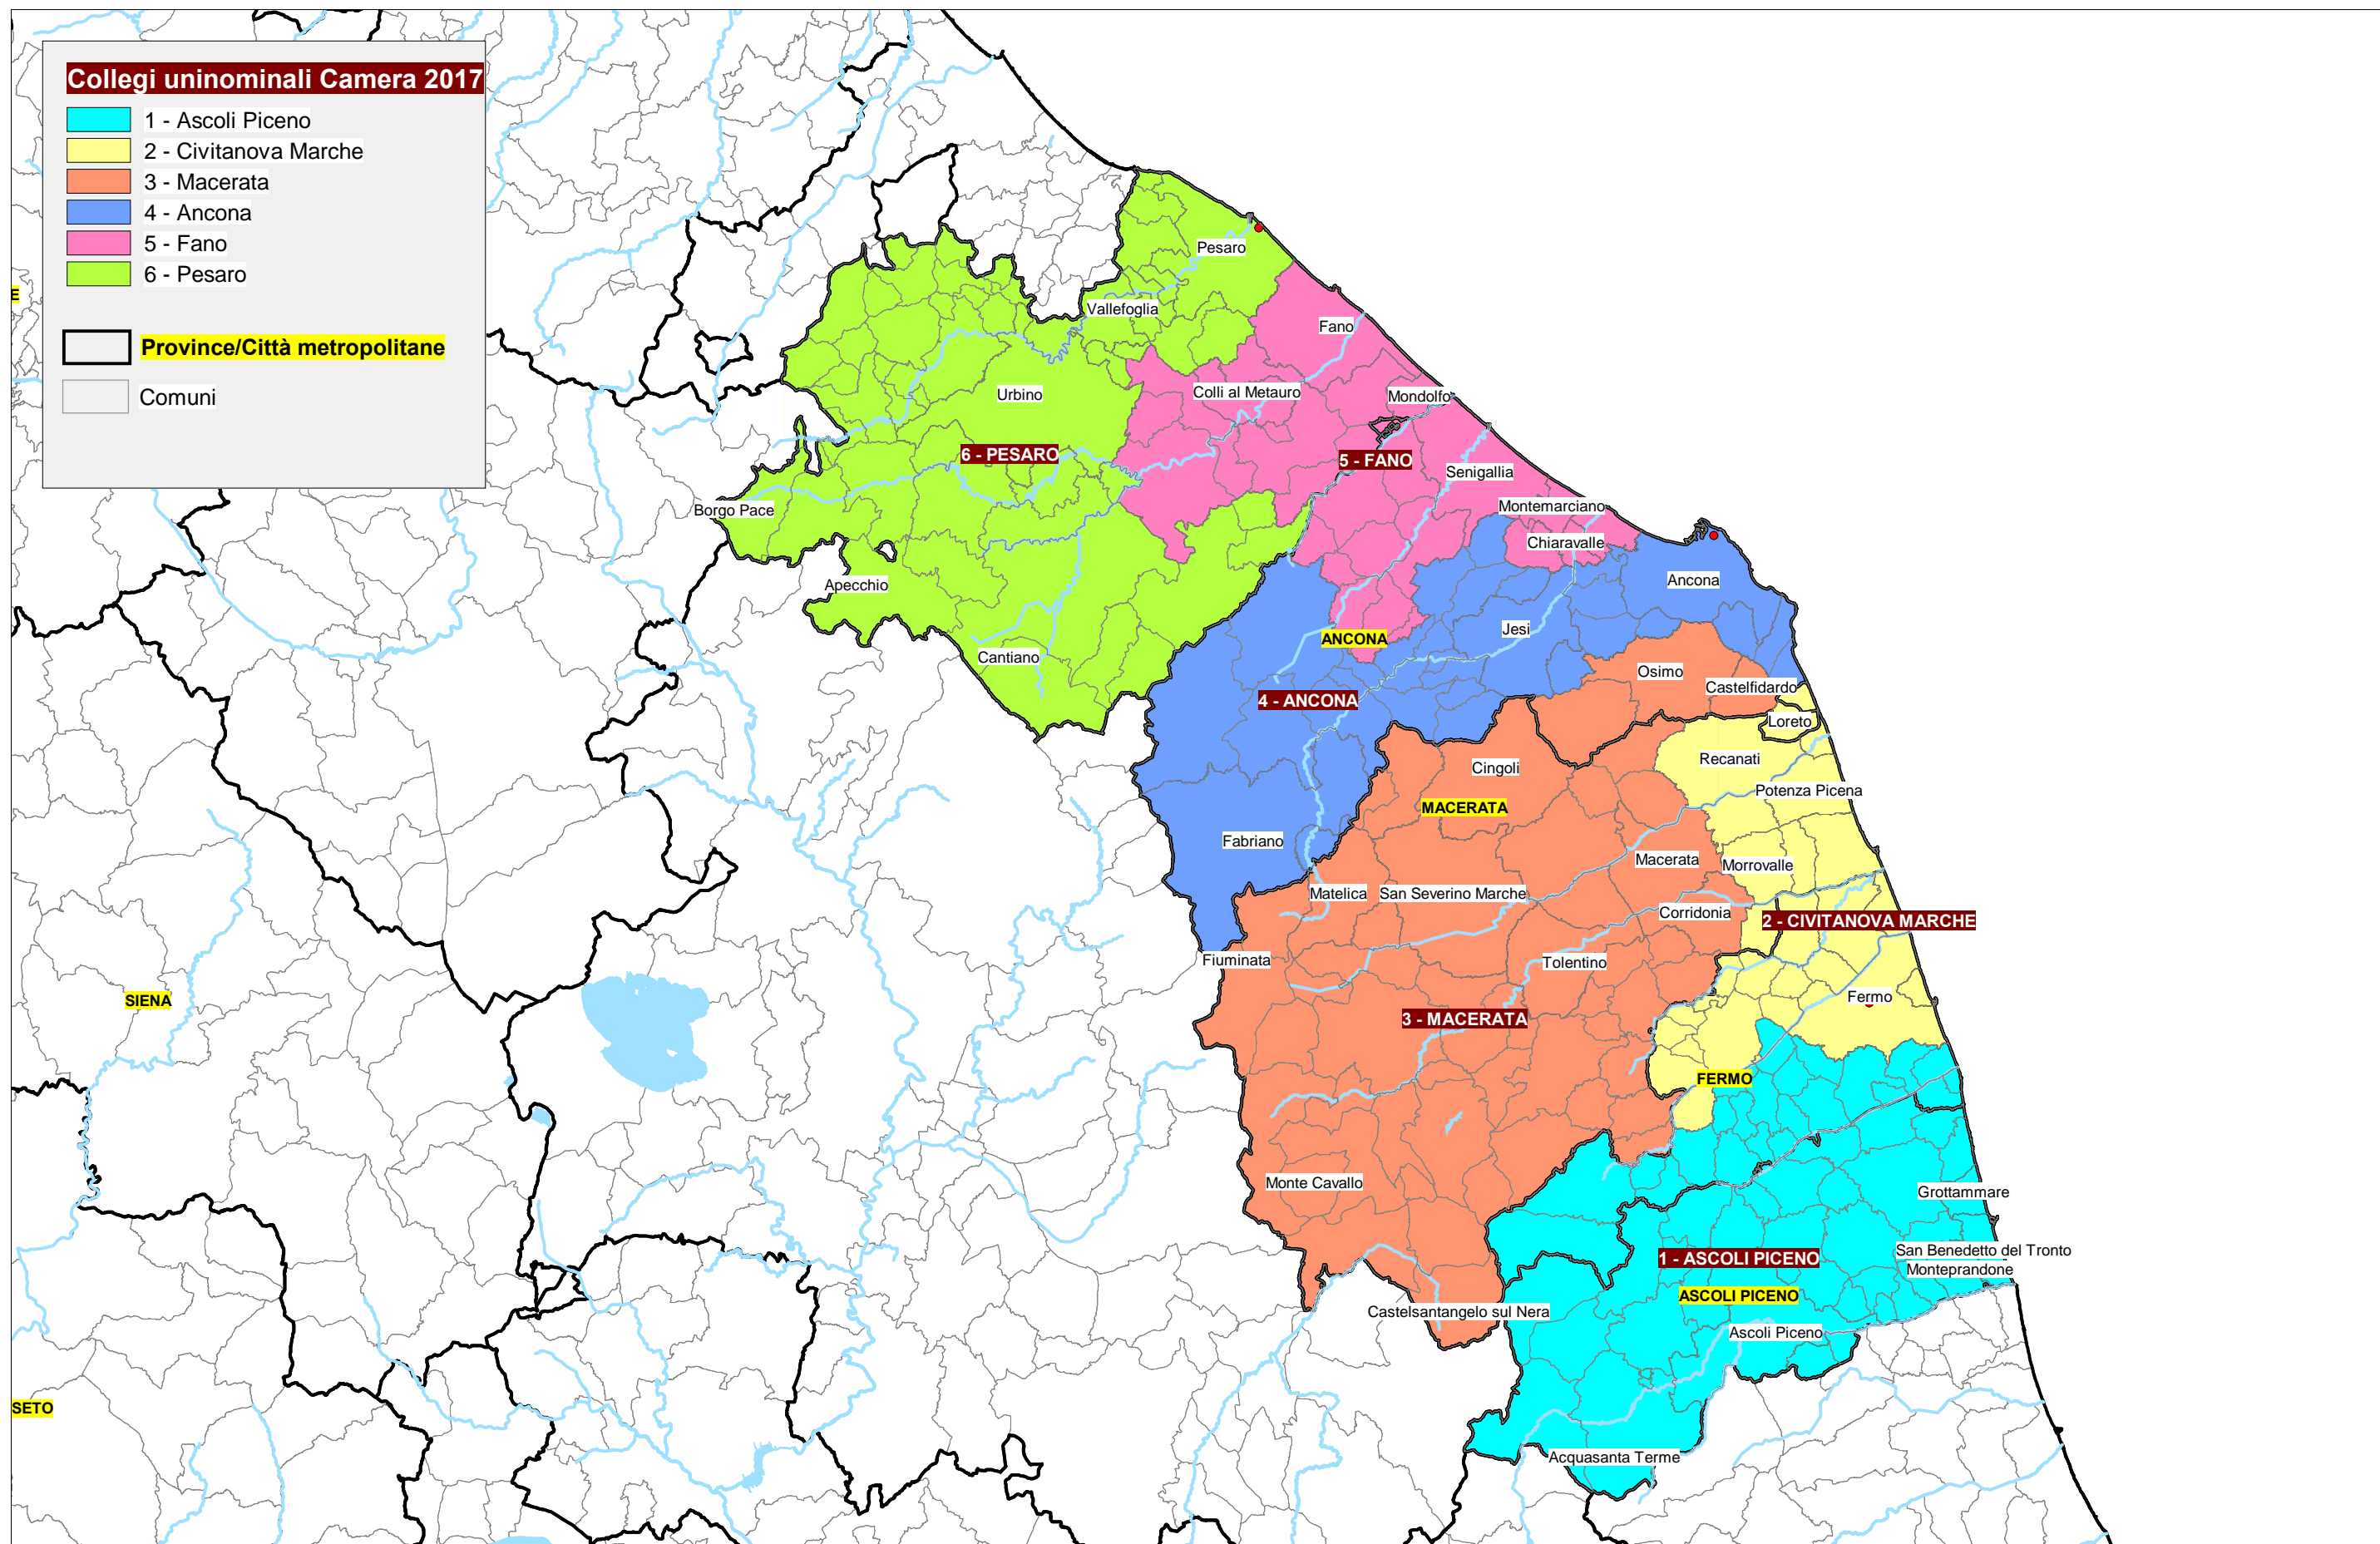

Ripartizione del territorio in 6 collegi uninominali

Camera dei deputati - Circoscrizione Emilia-Romagna (45 seggi)

Ripartizione del territorio in 17 collegi uninominali

Camera dei deputati - Circoscrizione Toscana (38 seggi)

Ripartizione del territorio in 14 collegi uninominali

Camera dei deputati - Circoscrizione Umbria (9 seggi)

Ripartizione del territorio in 3 collegi uninominali

Camera dei deputati - Circoscrizione Marche (16 seggi)

Ripartizione del territorio in 6 collegi uninominali

Camera dei deputati - Circoscrizione Lazio 1 (38 seggi)

Ripartizione del territorio in 14 collegi uninominali

Camera dei deputati - Circoscrizione Lazio 1 (38 seggi)