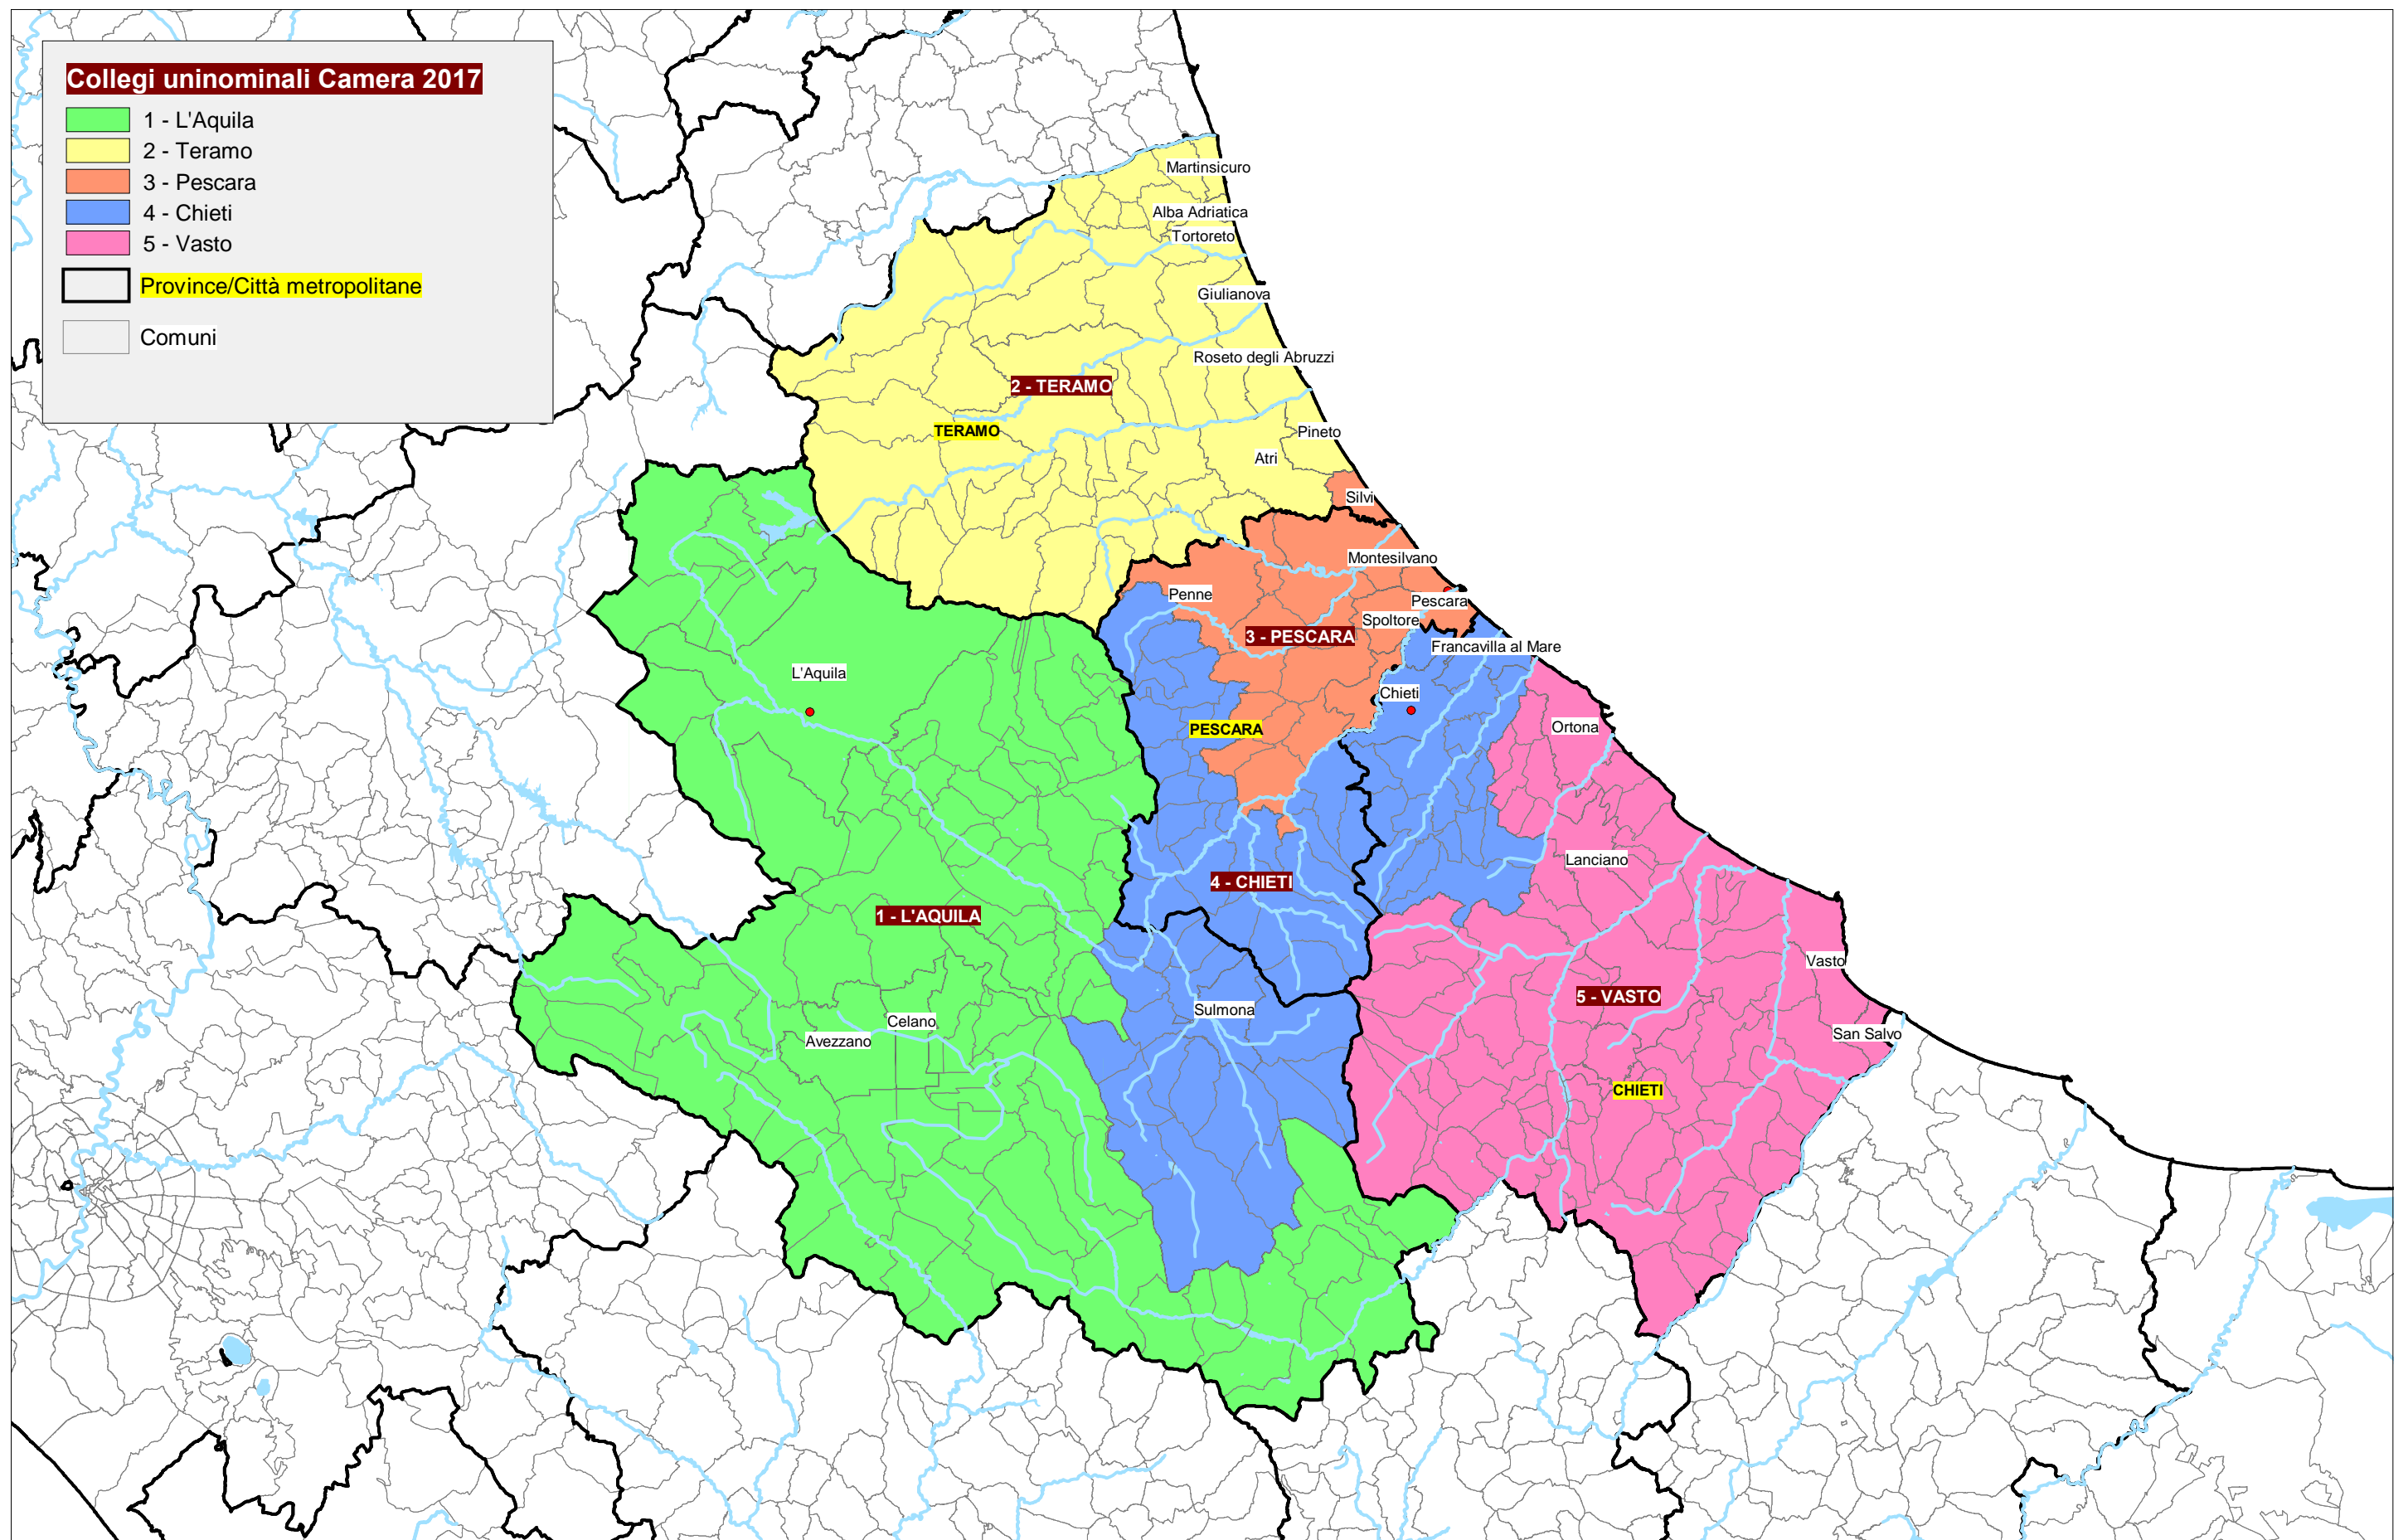

Ripartizione del territorio in 6 collegi uninominali

Camera dei deputati - Circoscrizione Lazio 1 (38 seggi)

Ripartizione del territorio in 14 collegi uninominali

Camera dei deputati - Circoscrizione Lazio 1 (38 seggi)

Collegi del comune di Roma

Camera dei deputati - Circoscrizione Lazio 2 (20 seggi)

Ripartizione del territorio in 7 collegi uninominali

Camera dei deputati - Circoscrizione Abruzzo (14 seggi)

Ripartizione del territorio in 5 collegi uninominali

Camera dei deputati - Circoscrizione Molise (3 seggi)

Ripartizione del territorio in 2 collegi uninominali

Camera dei deputati - Circoscrizione n. 1 Campania 1 (32 seggi)

Ripartizione del territorio in 12 collegi uninominali