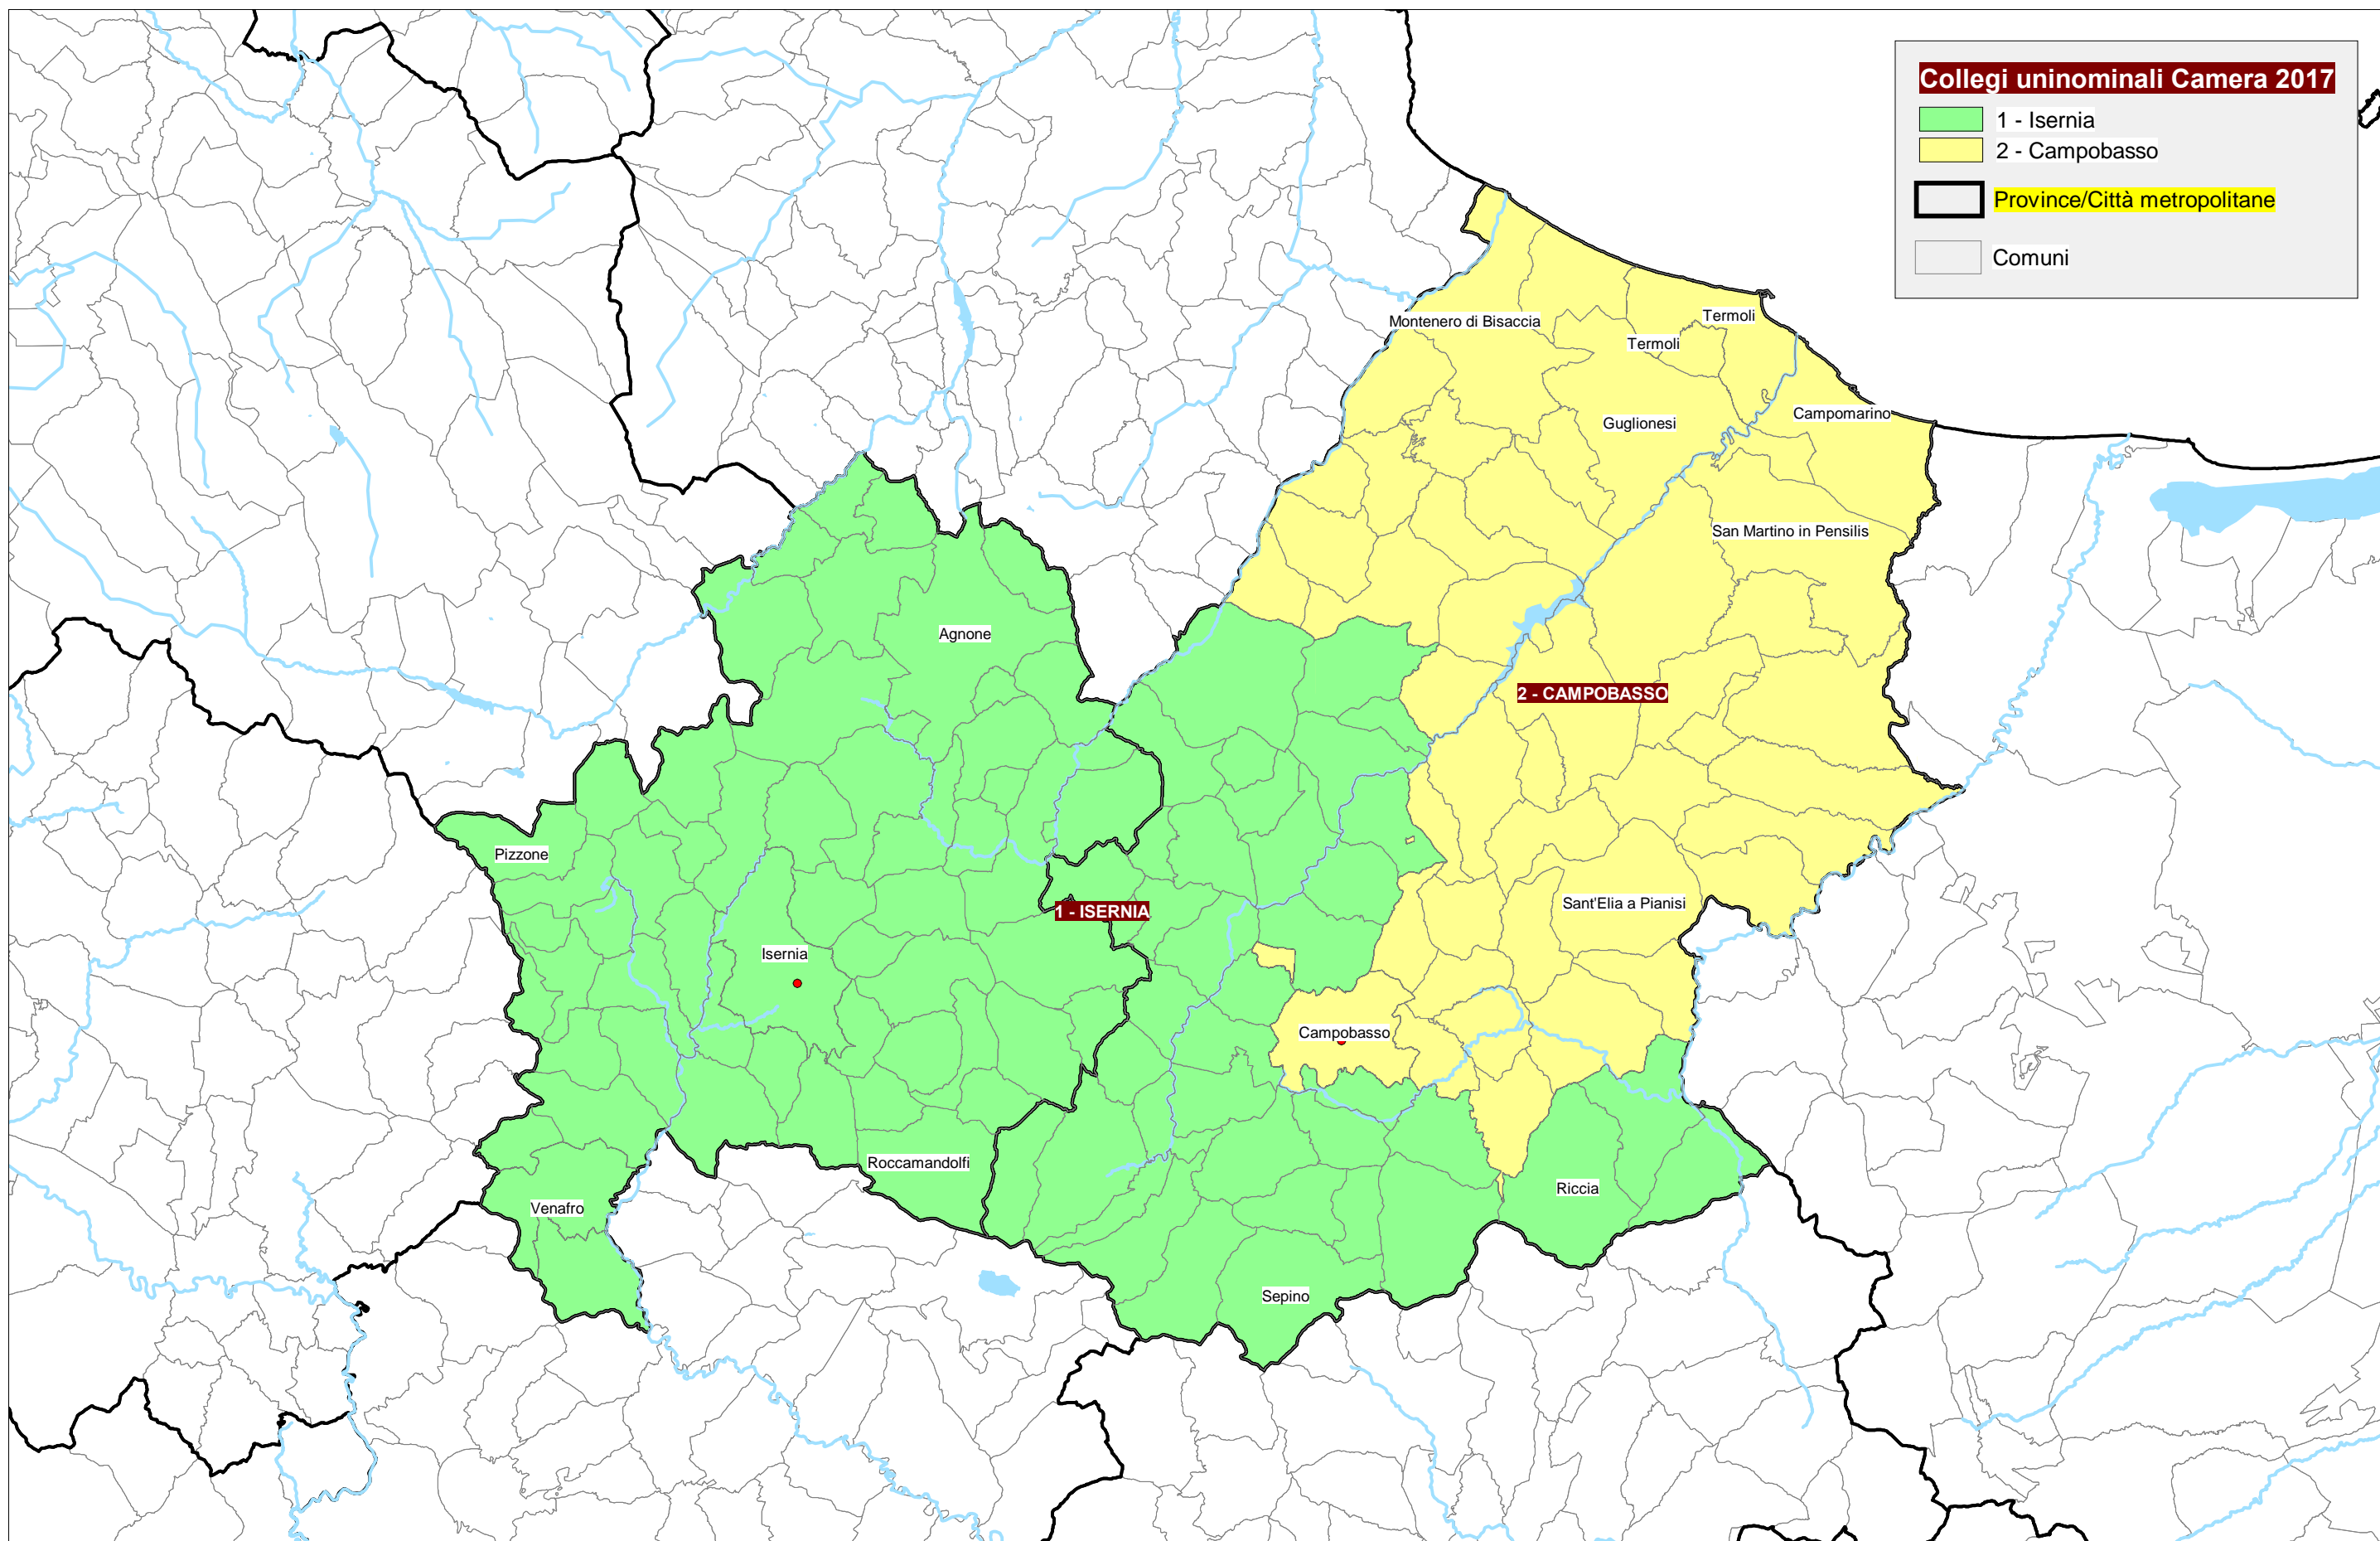

Camera dei deputati - Circoscrizione Molise (3 seggi)

Ripartizione del territorio in 2 collegi uninominali