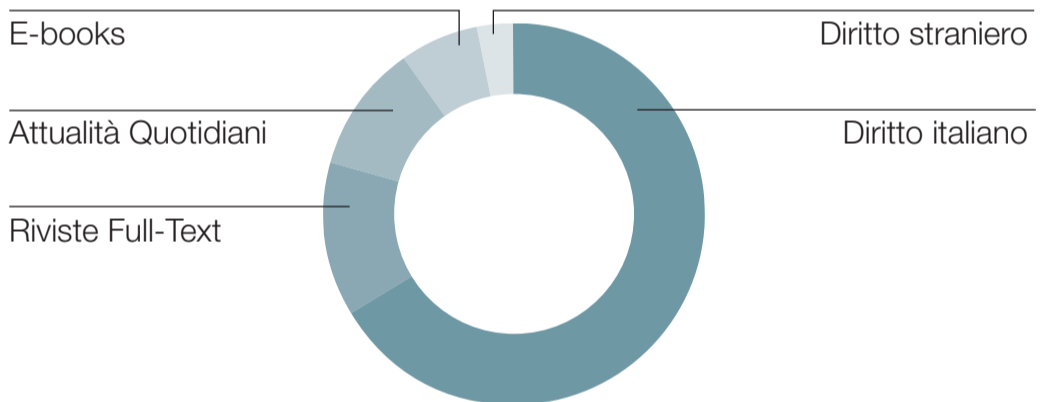

## Polo Bibliotecario

Oltre **40.500** presenze  
con una media di oltre **150** utenti al giorno

**2.200** Nuovi iscritti

**195** Partecipanti ai corsi di formazione

**60** Ricerche gestite dal Polo

**54.000**  
Accessi a Re@lweb - Portale delle risorse elettroniche