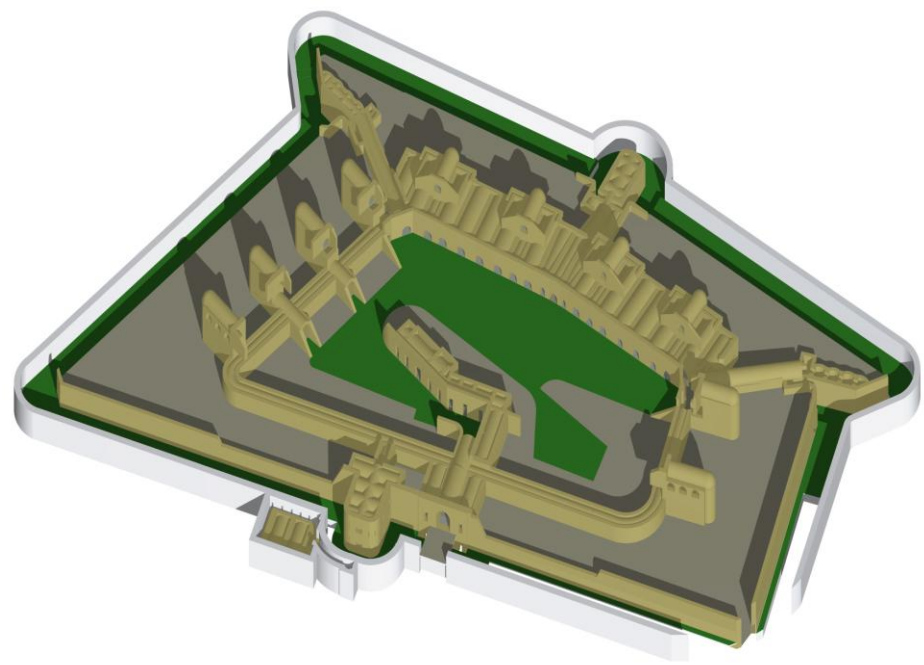

Il Colonnello Direttore

1883

Comando territoriale di Roma
Divisione di Roma

GENIO MILITARE
Forte Cibulina
Piazza di Roma
Anno 1883

Pianta delle muraure al piano del ramparo

Scala di 1:1000

Il Colonnello Direttore

1883

Comando territoriale di Roma
Divisione di Roma

GENIO MILITARE
Forte Cibulina
Piazza di Roma
Anno 1883

Pianta delle muraure

Scala di 1:1000

Il Colonnello Direttore

1883

Forte Portuense

Forte Portuense

l'asse centrale:
corridoio d'ingresso, alloggi ufficiali,
caponiera centrale

Forte Portuense

locali di ricovero di ufficiali, sottoufficiali e truppe

Forte Portuense

Elementi di collegamento
con il piano del ramparo

Forte Portuense

Sequenza degli spazi interni

Ricostruzione volumetrica delle unità spaziali