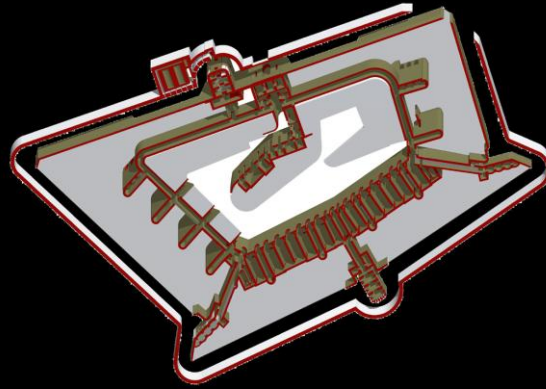

1883

Comando territoriale di Roma
Divisione di Roma

GENIO MILITARE
Forte Cibulina
Piazza di Roma
Anno 1883

Pianta delle muraure

Scala di 1:1000

Il Colonnello Direttore

1883

Forte Portuense

Forte Portuense

l'asse centrale:
corridoio d'ingresso, alloggi ufficiali,
caponiera centrale

Forte Portuense

locali di ricovero di ufficiali, sottoufficiali e truppe

Forte Portuense

Elementi di collegamento
con il piano del ramparo

Forte Portuense

Sequenza degli spazi interni

Ricostruzione volumetrica delle unità spaziali