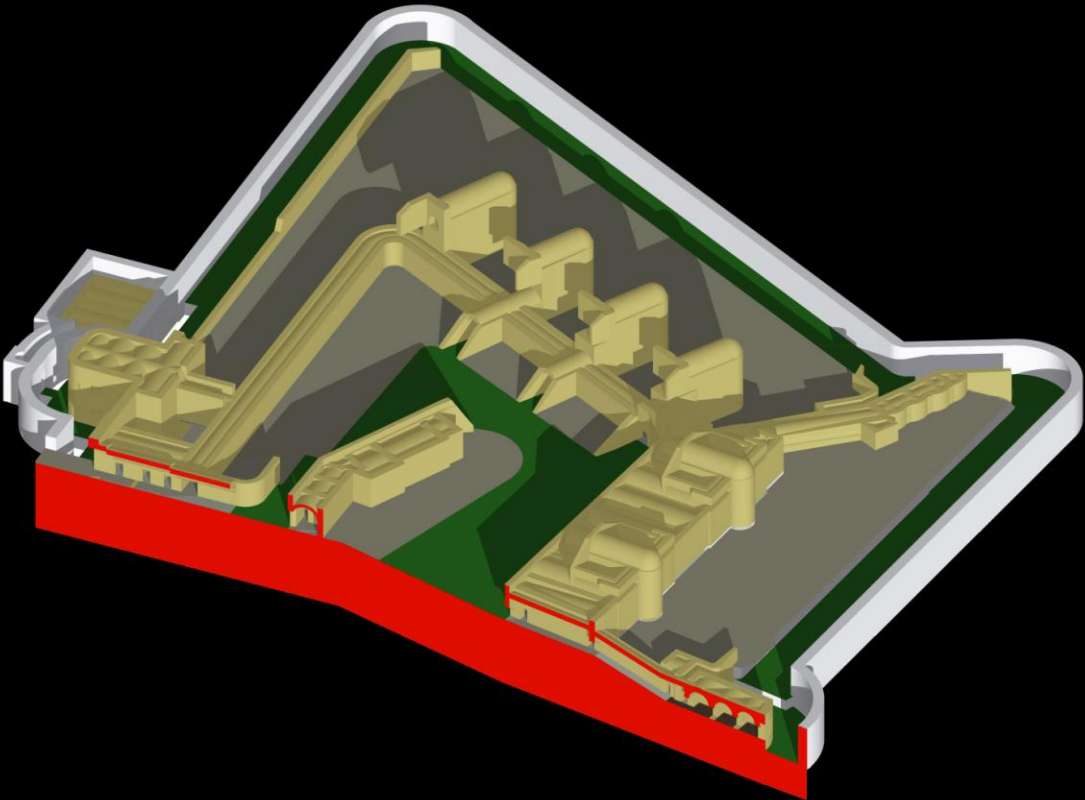

Il Colonnello Direttore

1883

Comando territoriale di Roma
Divisione di Roma

GENIO MILITARE
Forte Cibulina
Piazza di Roma
Anno 1883

Pianta delle muraure al piano del ramparo

Scala di 1:1000

Il Colonnello Direttore

1883

Comando territoriale di Roma
Divisione di Roma

GENIO MILITARE
Forte Cibulina
Piazza di Roma
Anno 1883

Pianta delle muraure

Scala di 1:1000

Il Colonnello Direttore

1883

Forte Portuense

Forte Portuense

l'asse centrale:
corridoio d'ingresso, alloggi ufficiali,
caponiera centrale

Forte Portuense

locali di ricovero di ufficiali, sottoufficiali e truppe

Forte Portuense

Elementi di collegamento
con il piano del ramparo

Forte Portuense

Sequenza degli spazi interni

Ricostruzione volumetrica delle unità spaziali