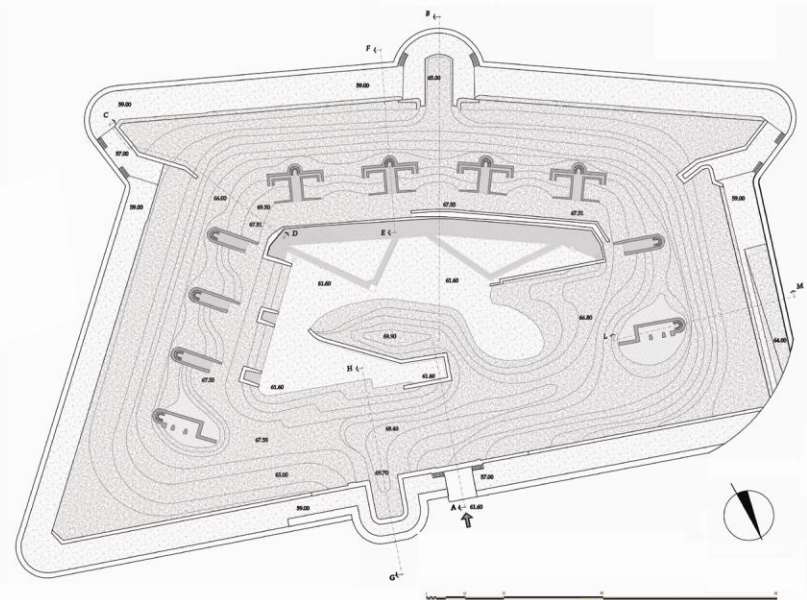

Il Colonnello Direttore

1883

Comando territoriale di Roma
Divisione di Roma

GENIO MILITARE
Forte Cibulina
Piazza di Roma
Anno 1883

Pianta delle muraure al piano del ramparo

Scala di 1:1000

Il Colonnello Direttore

1883

Comando territoriale di Roma
Divisione di Roma

GENIO MILITARE
Forte Cibulina
Piazza di Roma
Anno 1883

Pianta delle muraure

Scala di 1:1000

Il Colonnello Direttore

1883

Forte Portuense

Forte Portuense

l'asse centrale:
corridoio d'ingresso, alloggi ufficiali,
caponiera centrale

Forte Portuense

locali di ricovero di ufficiali, sottoufficiali e truppe

Forte Portuense

Elementi di collegamento
con il piano del ramparo

Forte Portuense

Sequenza degli spazi interni

Ricostruzione volumetrica delle unità spaziali