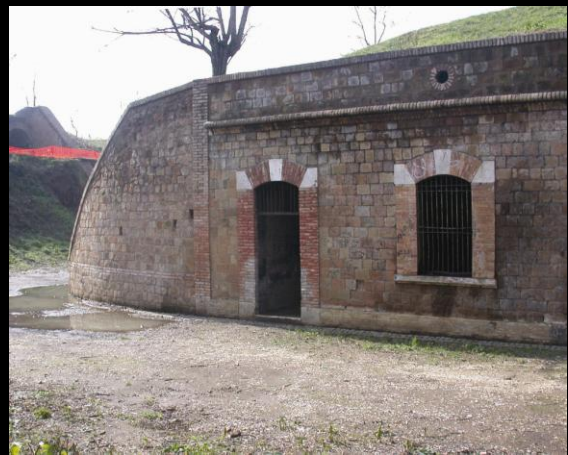

1883

Comando territoriale di Roma
Divisione di Roma

GENIO MILITARE
Forte Cibulina
Piazza di Roma
Anno 1883

Pianta delle muraure

Scala di 1:1000

Il Colonnello Direttore

1883

Forte Portuense

Forte Portuense

l'asse centrale:
corridoio d'ingresso, alloggi ufficiali,
caponiera centrale

Forte Portuense

locali di ricovero di ufficiali, sottoufficiali e truppe

Forte Portuense

Elementi di collegamento
con il piano del ramparo