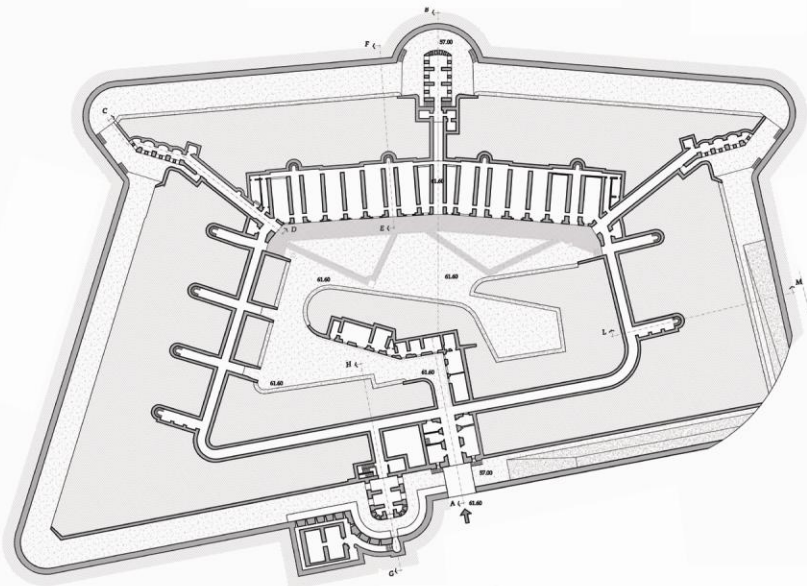

Il Colonnello Direttore

1883

Comando territoriale di Roma
Divisione di Roma

GENIO MILITARE
Forte Cibulina
Piazza di Roma
Anno 1883

Pianta delle muraure al piano del ramparo

Scala di 1:1000

Il Colonnello Direttore

1883

Comando territoriale di Roma
Divisione di Roma

GENIO MILITARE
Forte Cibulina
Piazza di Roma
Anno 1883

Pianta delle muraure

Scala di 1:1000

Il Colonnello Direttore

1883

Forte Portuense

Forte Portuense

l'asse centrale:
corridoio d'ingresso, alloggi ufficiali,
caponiera centrale

Forte Portuense

locali di ricovero di ufficiali, sottoufficiali e truppe

Forte Portuense

Elementi di collegamento
con il piano del ramparo

Forte Portuense

Sequenza degli spazi interni

Ricostruzione volumetrica delle unità spaziali