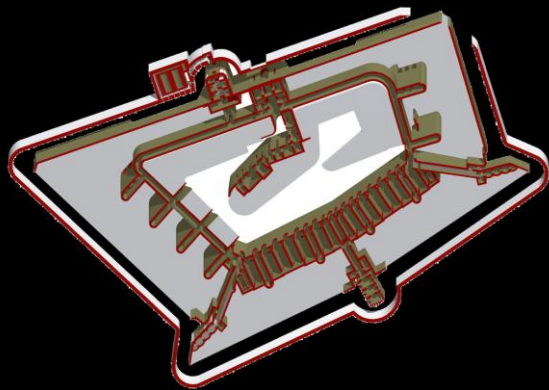

Il Colonnello Direttore

1883

Comando territoriale di Roma
Divisione di Roma

GENIO MILITARE
Forte Cibulina
Piazza di Roma
Anno 1883

Pianta delle muraure al piano del ramparo

Scala di 1:1000

Il Colonnello Direttore

1883

Comando territoriale di Roma
Divisione di Roma

GENIO MILITARE
Forte Cibulina
Piazza di Roma
Anno 1883

Pianta delle muraure

Scala di 1:1000

Il Colonnello Direttore

1883

Forte Portuense

Forte Portuense

l'asse centrale:
corridoio d'ingresso, alloggi ufficiali,
caponiera centrale

Forte Portuense

locali di ricovero di ufficiali, sottoufficiali e truppe

Forte Portuense

Elementi di collegamento
con il piano del ramparo

Forte Portuense

Sequenza degli spazi interni

Ricostruzione volumetrica delle unità spaziali